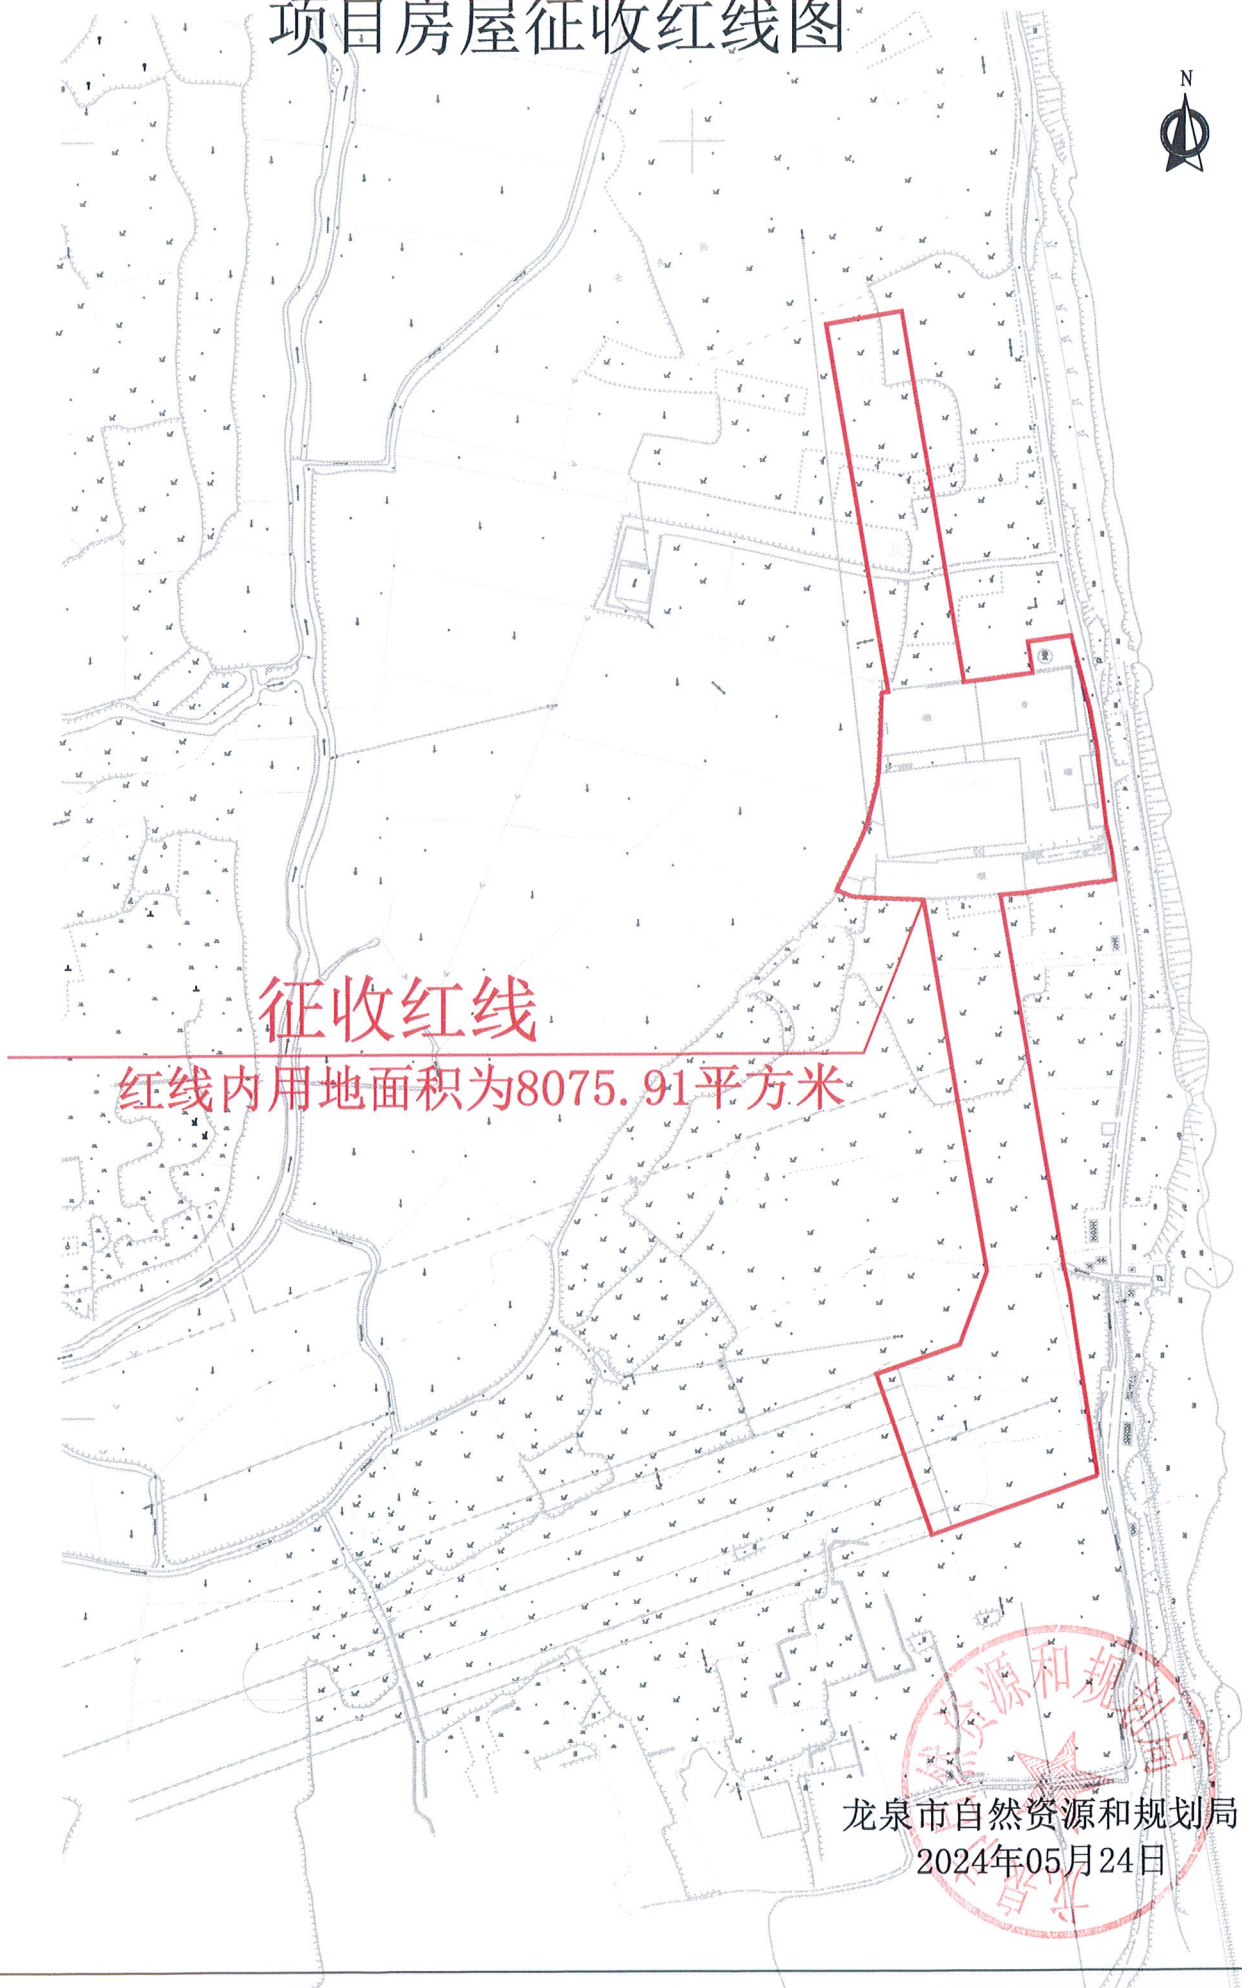

龙泉市江滨北路（贤良路至华楼街段）市政工程项目房屋征收红线图

征收红线

红线内用地面积为8075.91平方米

龙泉市自然资源和规划局
2024年05月24日