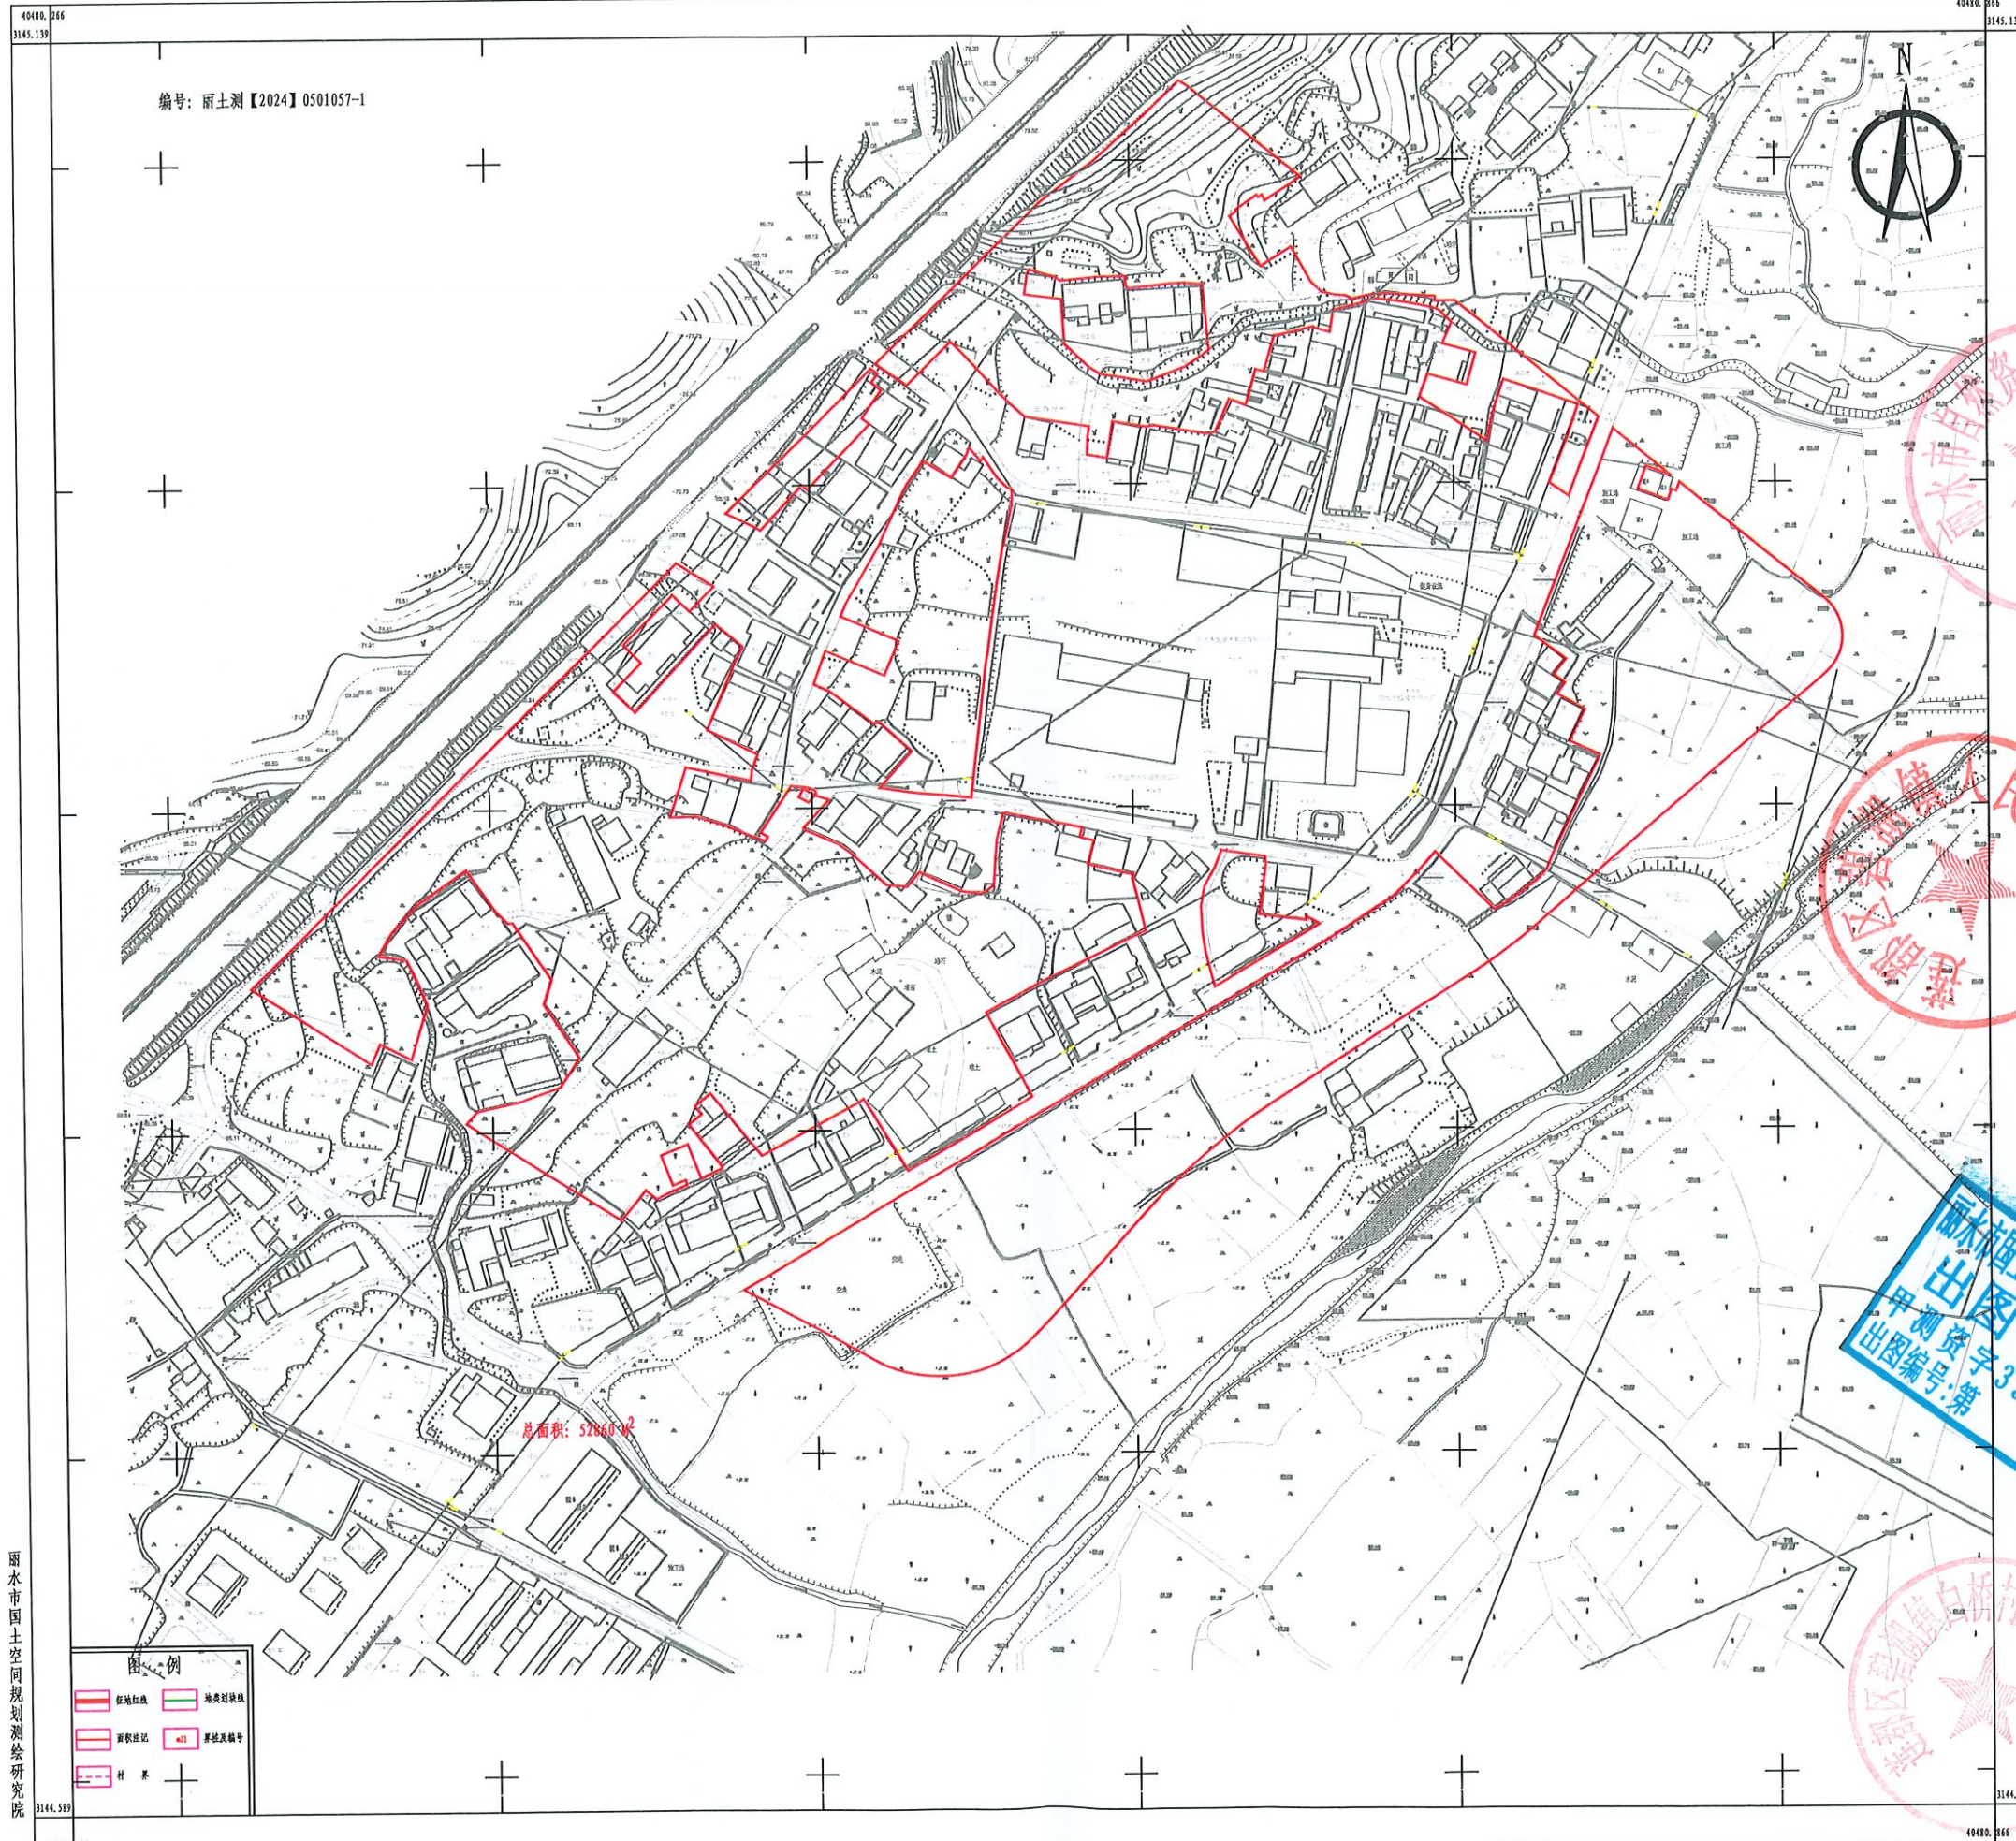

莲都区碧湖镇2024(30)号地块用地红线图
3144.6-40480.3

编号: 丽土测【2024】0501057-1

总面积: 52860 m²

图例

	用地红线		地类界线
	面积注记		界线及编号
	村界		

丽水市国土空间规划测绘研究院

2024年5月数字化制图。
2000国家大地坐标系。
1985国家高程基准(二期),等高距为1米。
2007年版图式。

制图员: 罗 浩
绘图员: 周 吉
检查员: 刘文斌