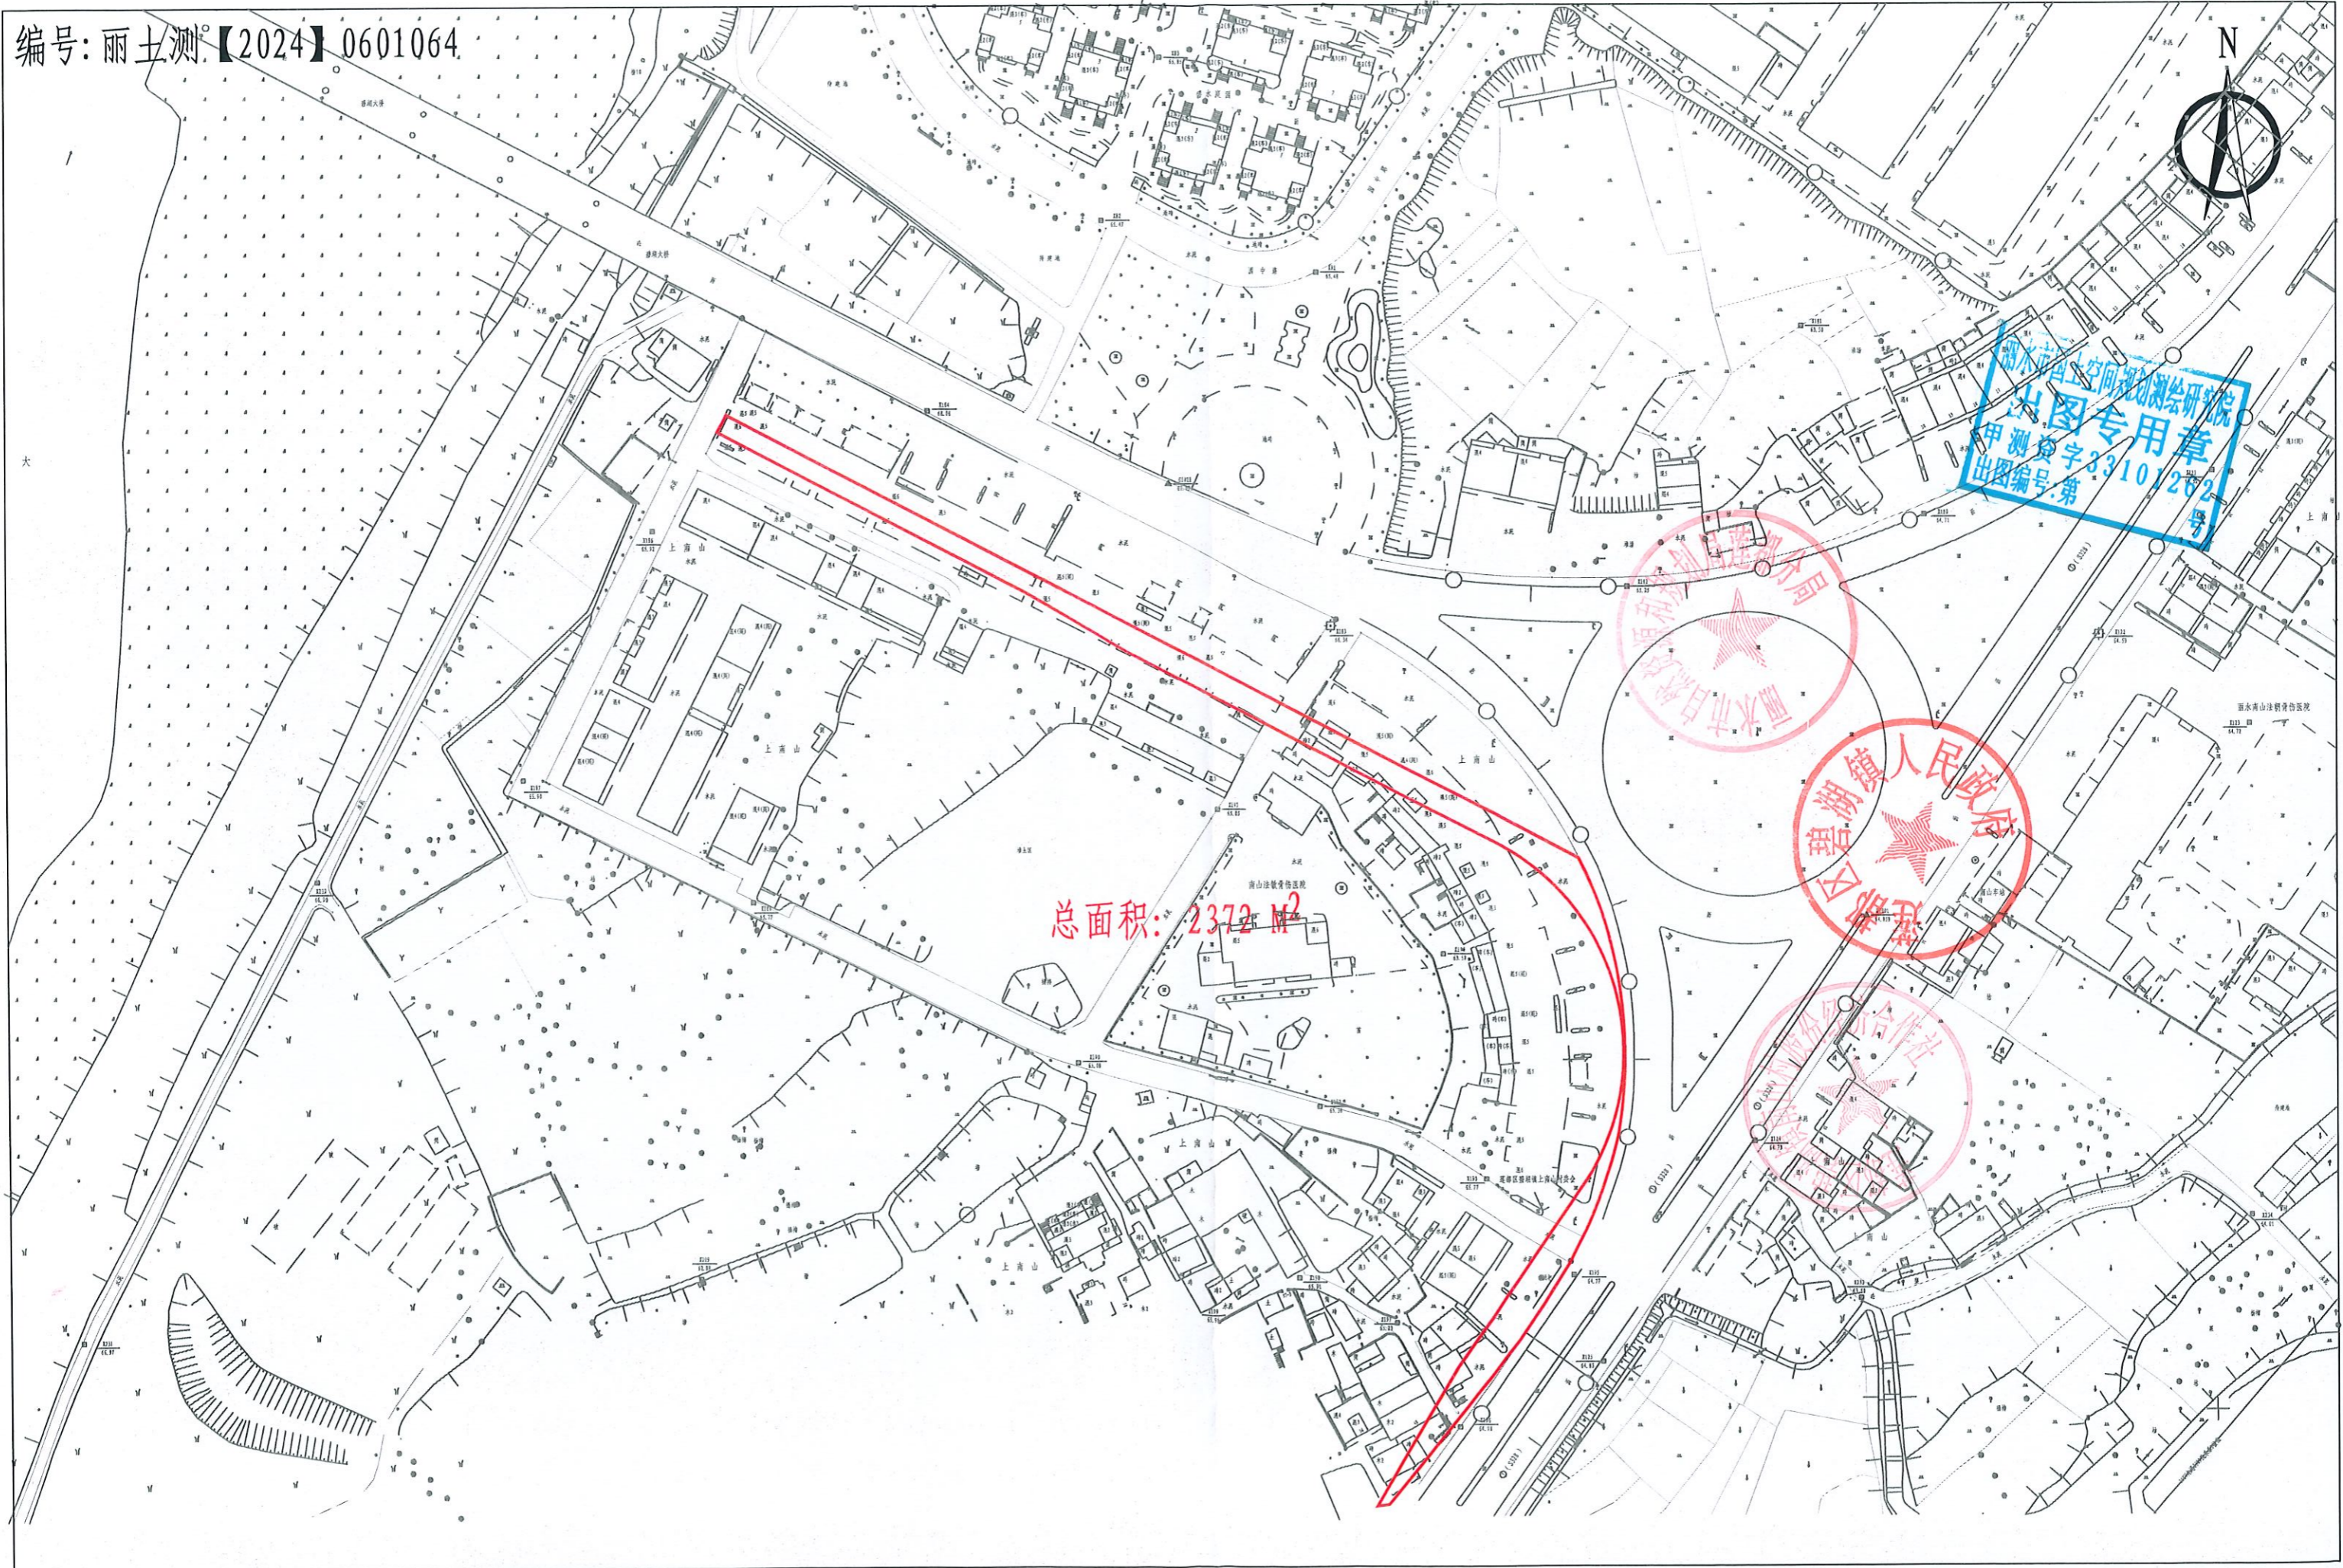

莲都区碧湖镇2024(32)号地块用地红线图

编号: 丽水测【2024】0601064

总面积: 2372 M²

丽水市自然资源和规划局
测绘研究院
出图专用章
甲测资字第3310282号
出图编号第...

丽水市自然资源和规划局

碧湖镇人民政府

碧湖镇综合行政执法队