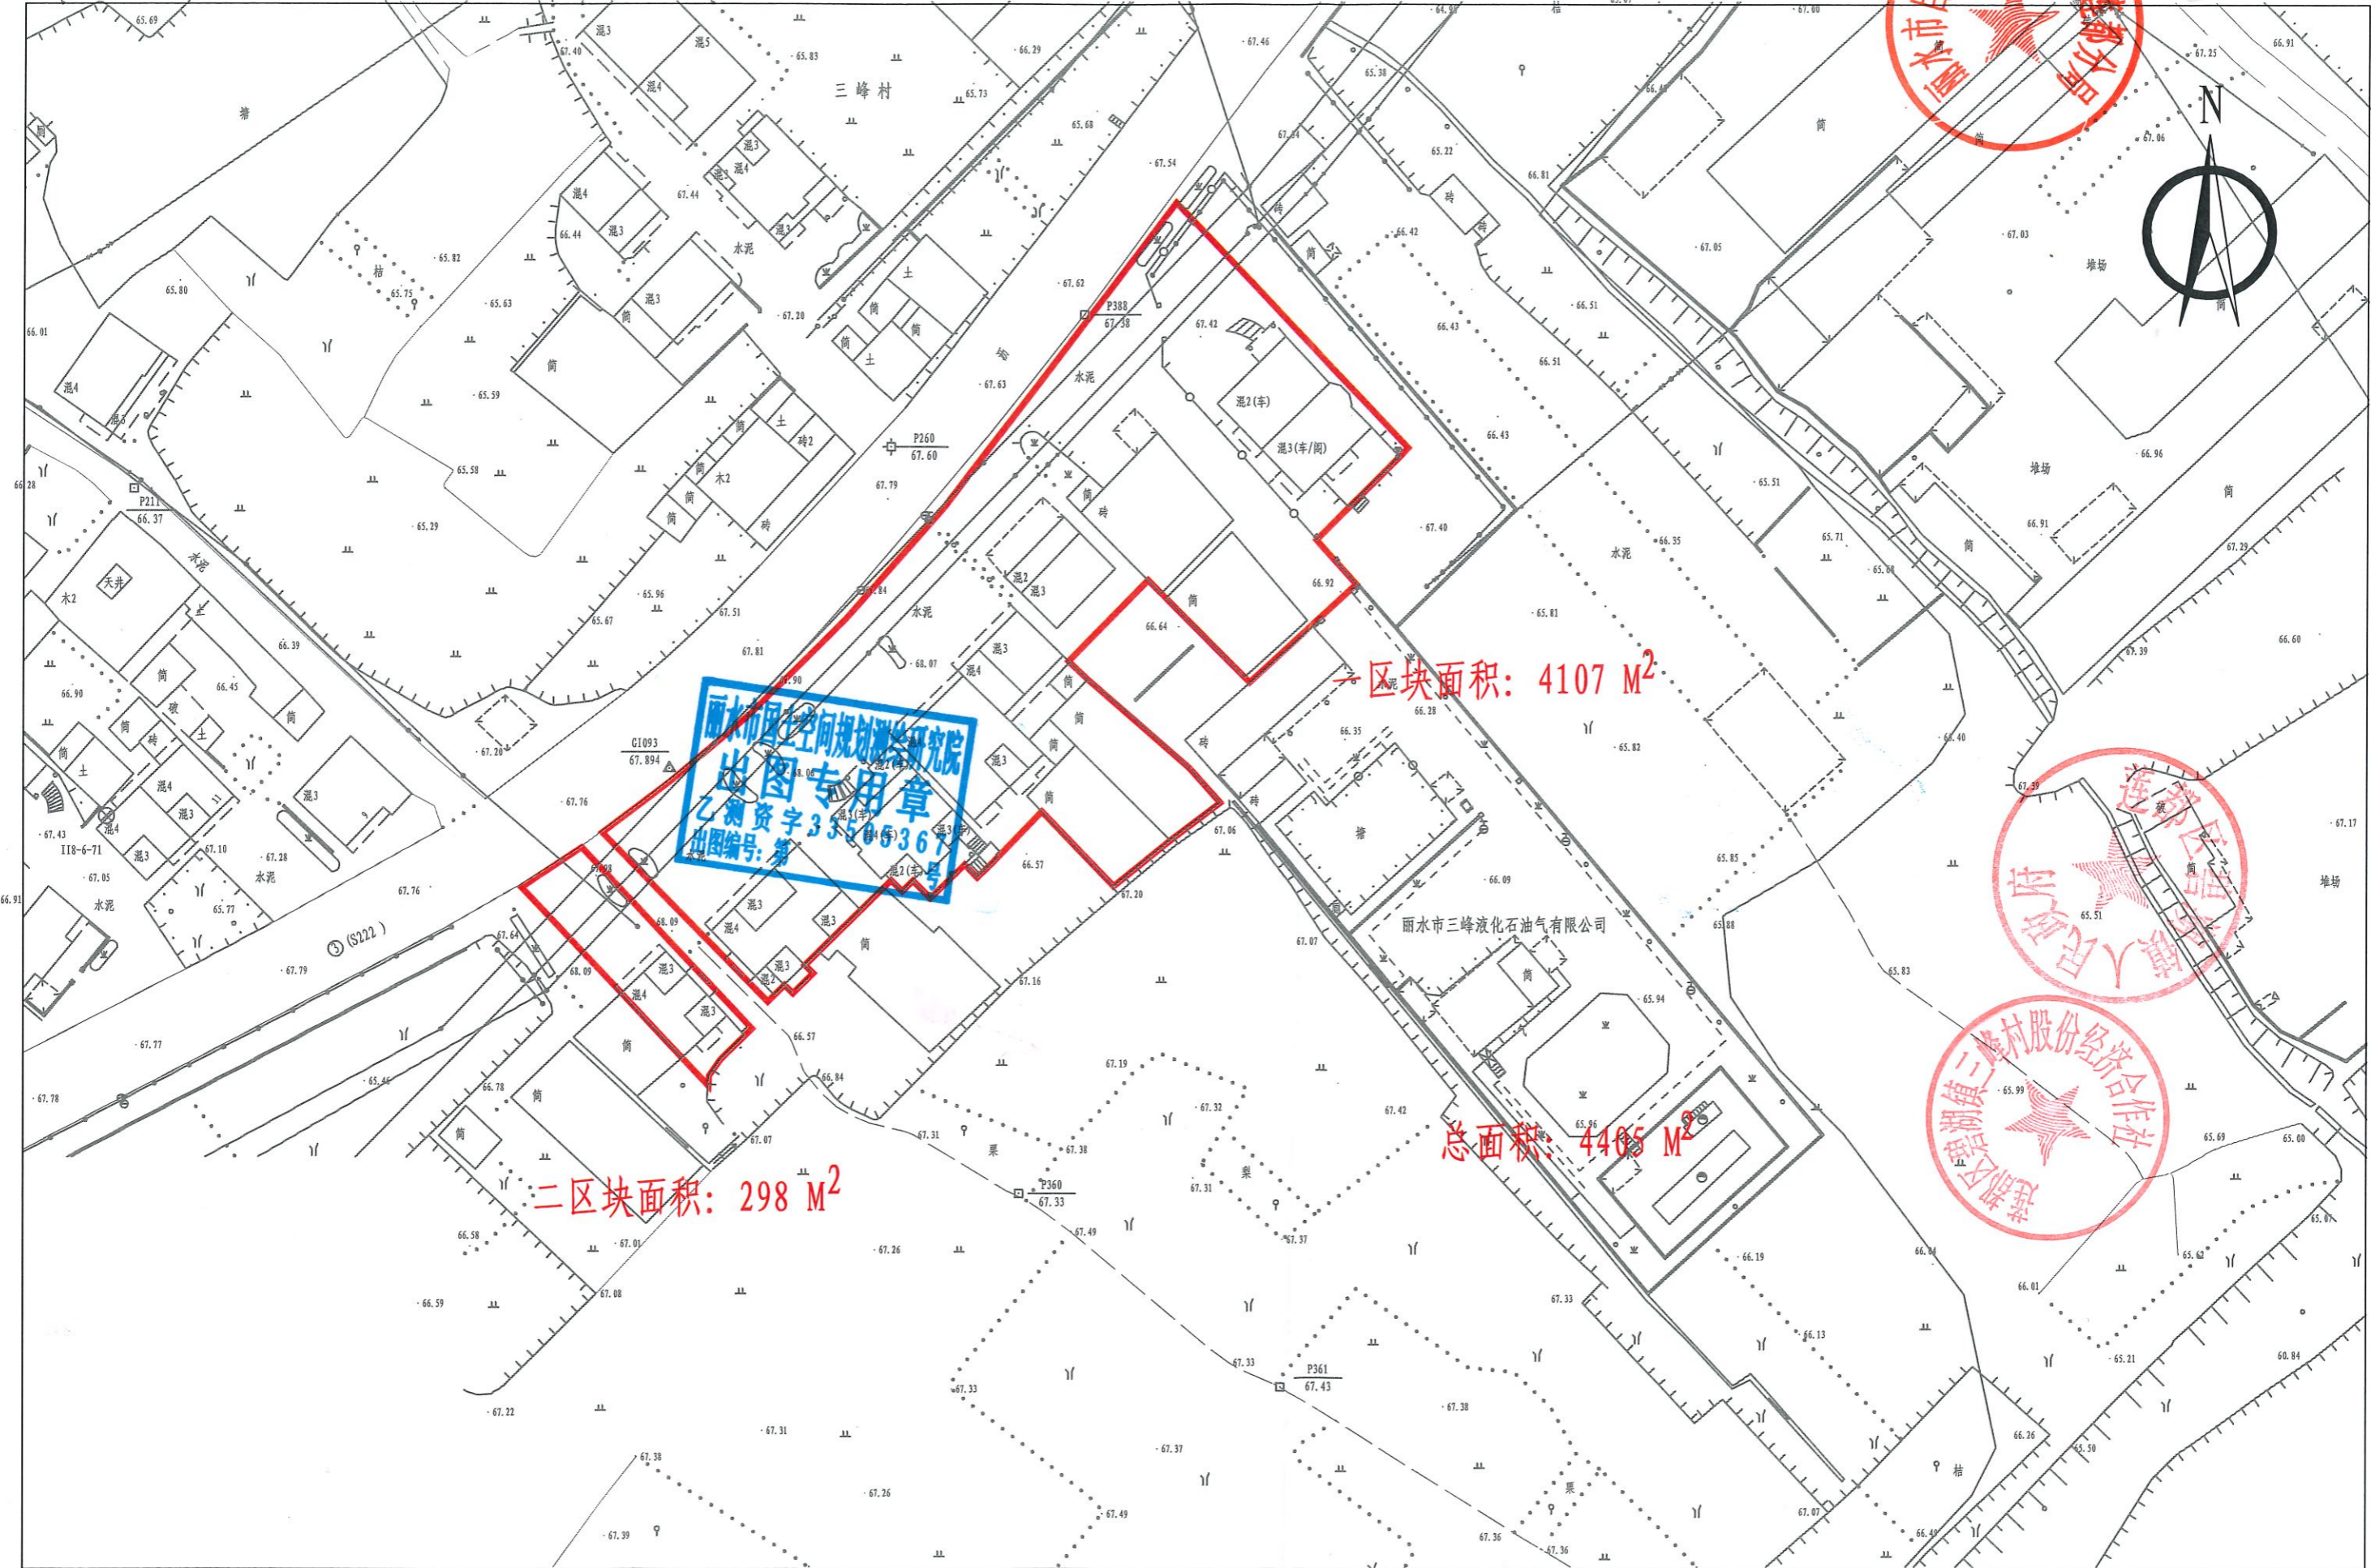

莲都区碧湖镇2022(15)号地块(三峰周边收储地块)用地红线图

丽水市国土空间规划研究院
出图专用章
乙测资字333005367
出图编号:第