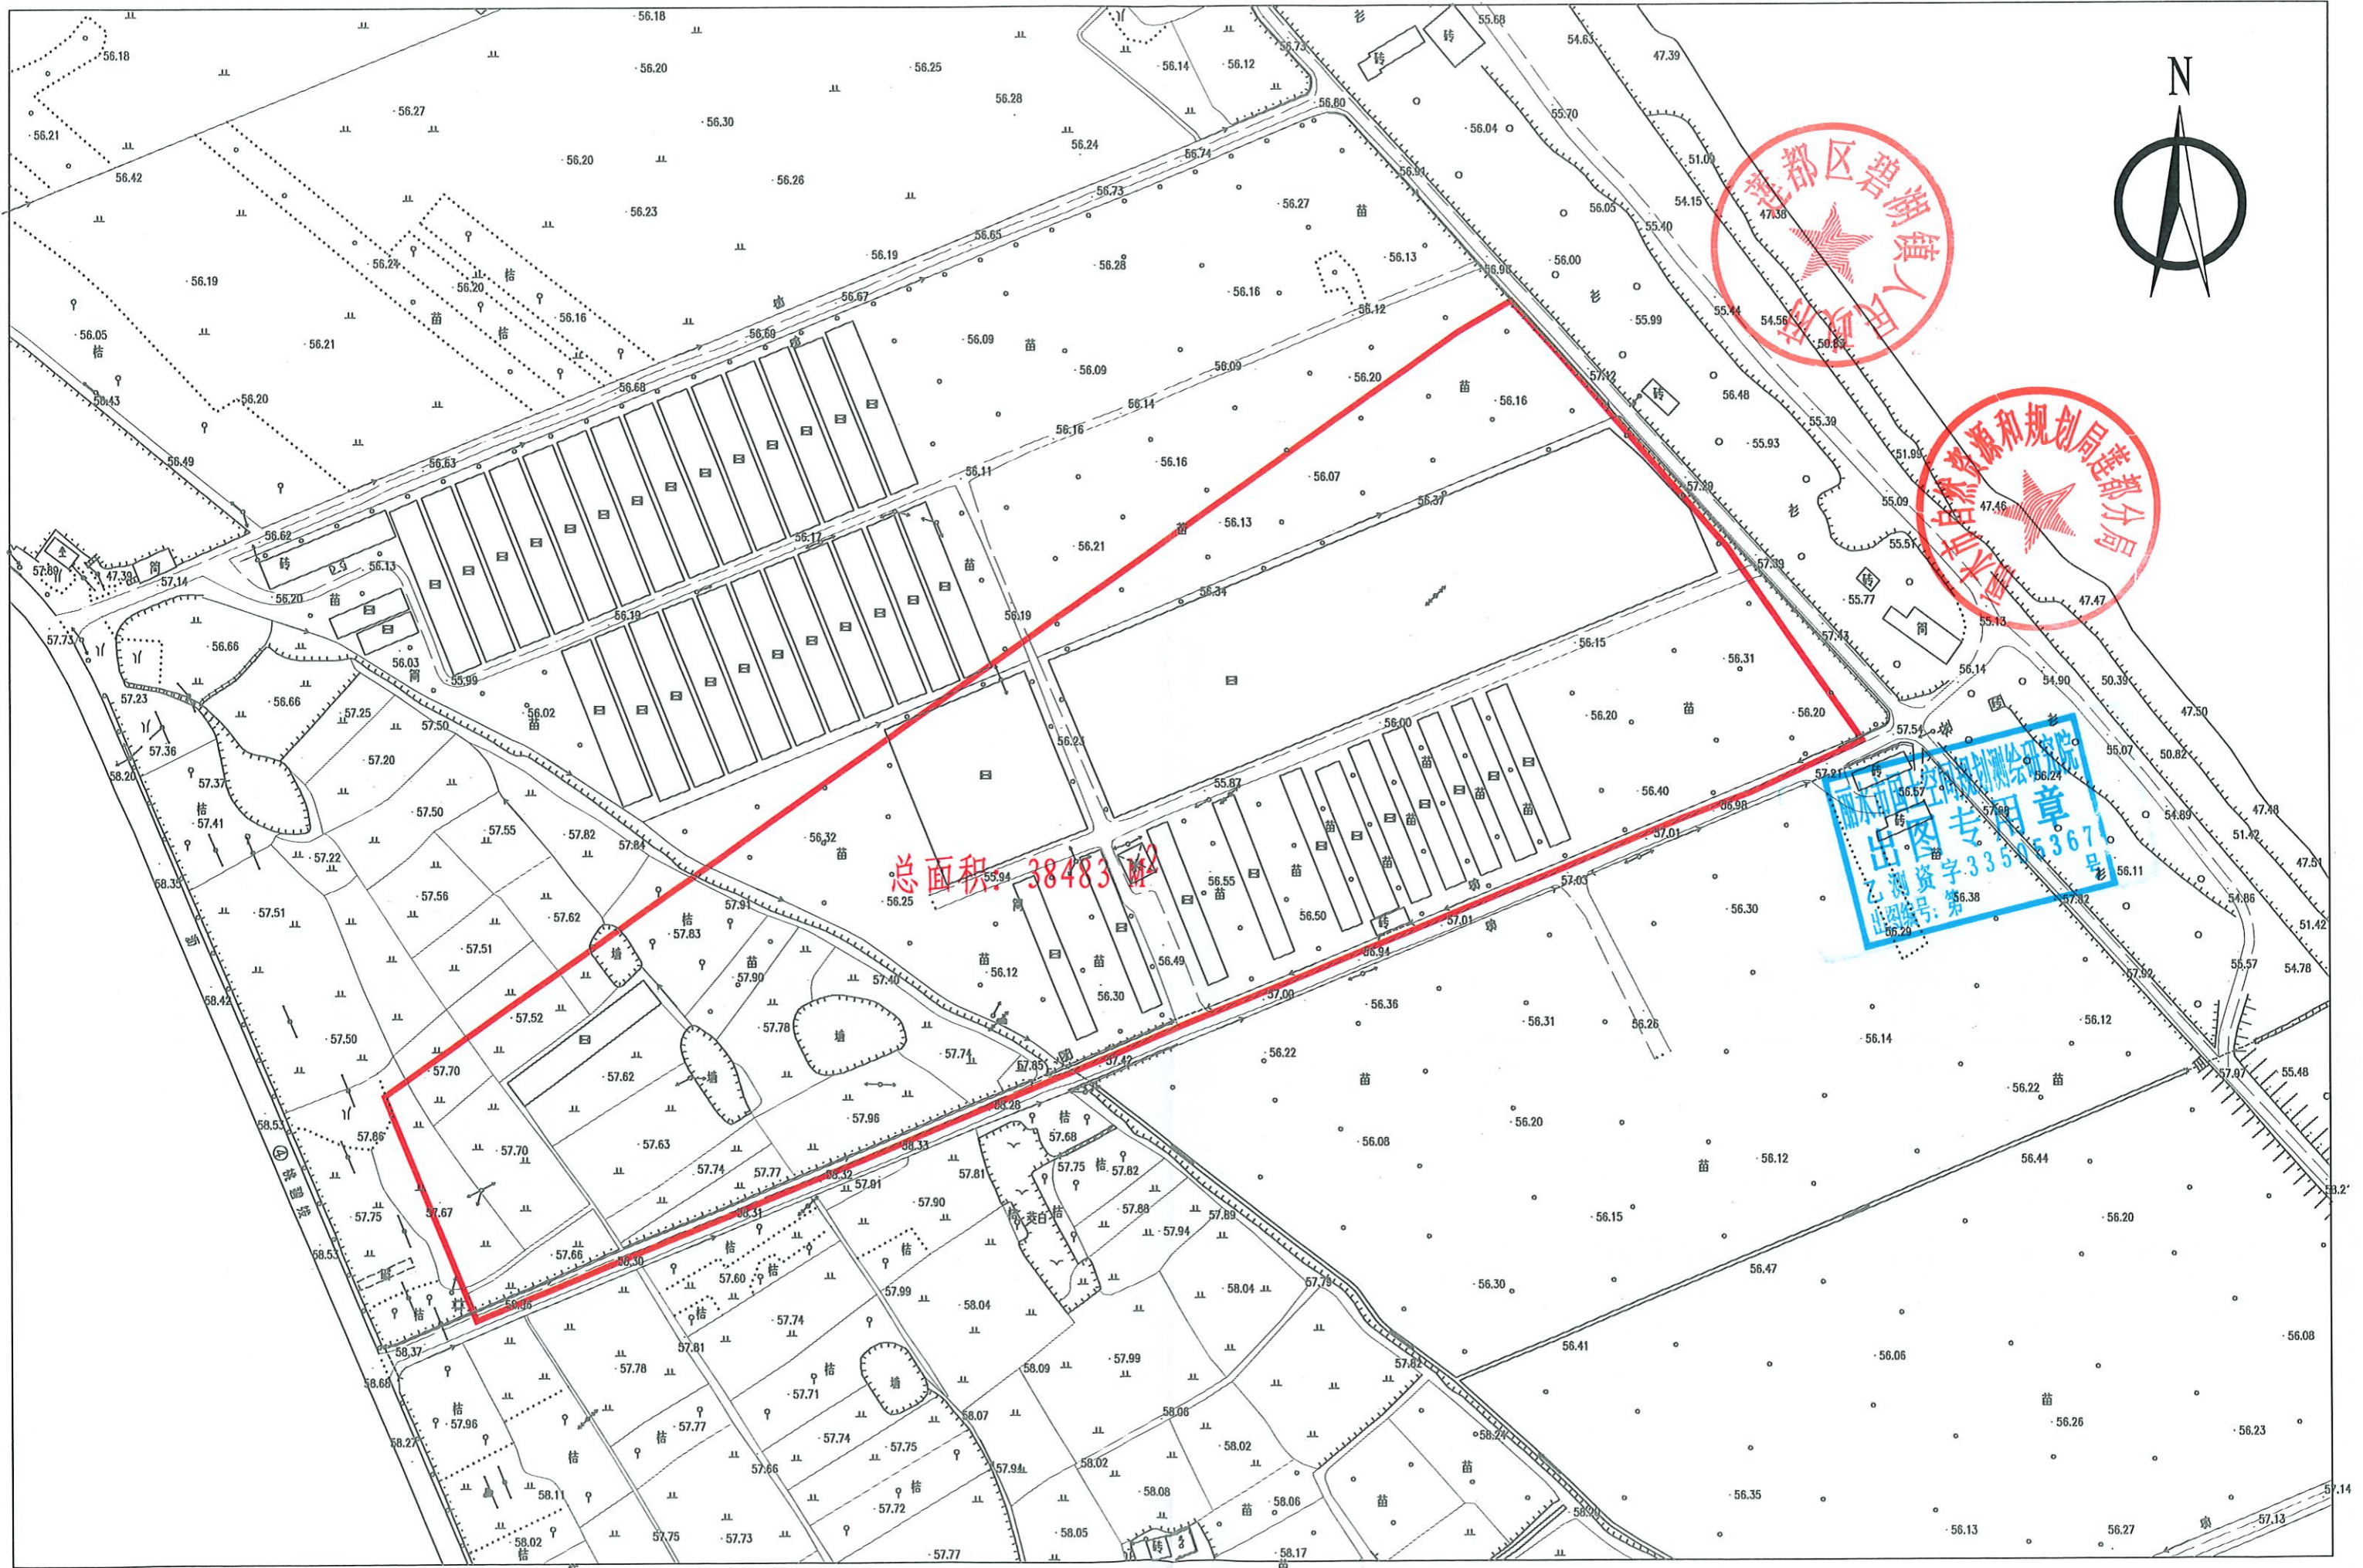

莲都区碧湖镇2022(32)号地块(白口双创园南侧A4地块)用地红线图

总面积: 38483.44