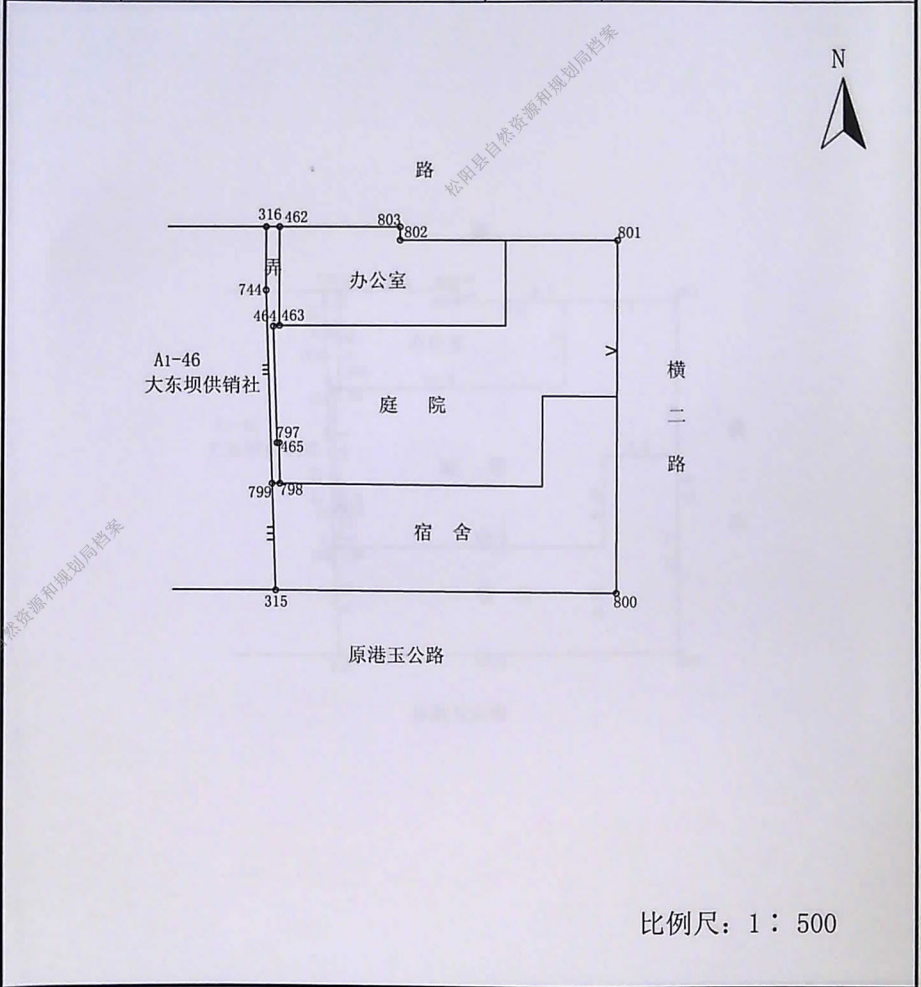

4

宗 地 图

单位：米、平方米

用 户 名	松阳县国土资源局		证书号码	松国用2010字第30003号
面 积	993.02	地 址	大东坝镇大东坝村	
图幅编号			宗地编号	22-0101-49

比例尺：1 : 500

绘图日期：2009年03月16日

绘图员：包海锋

审核日期：2009年03月16日