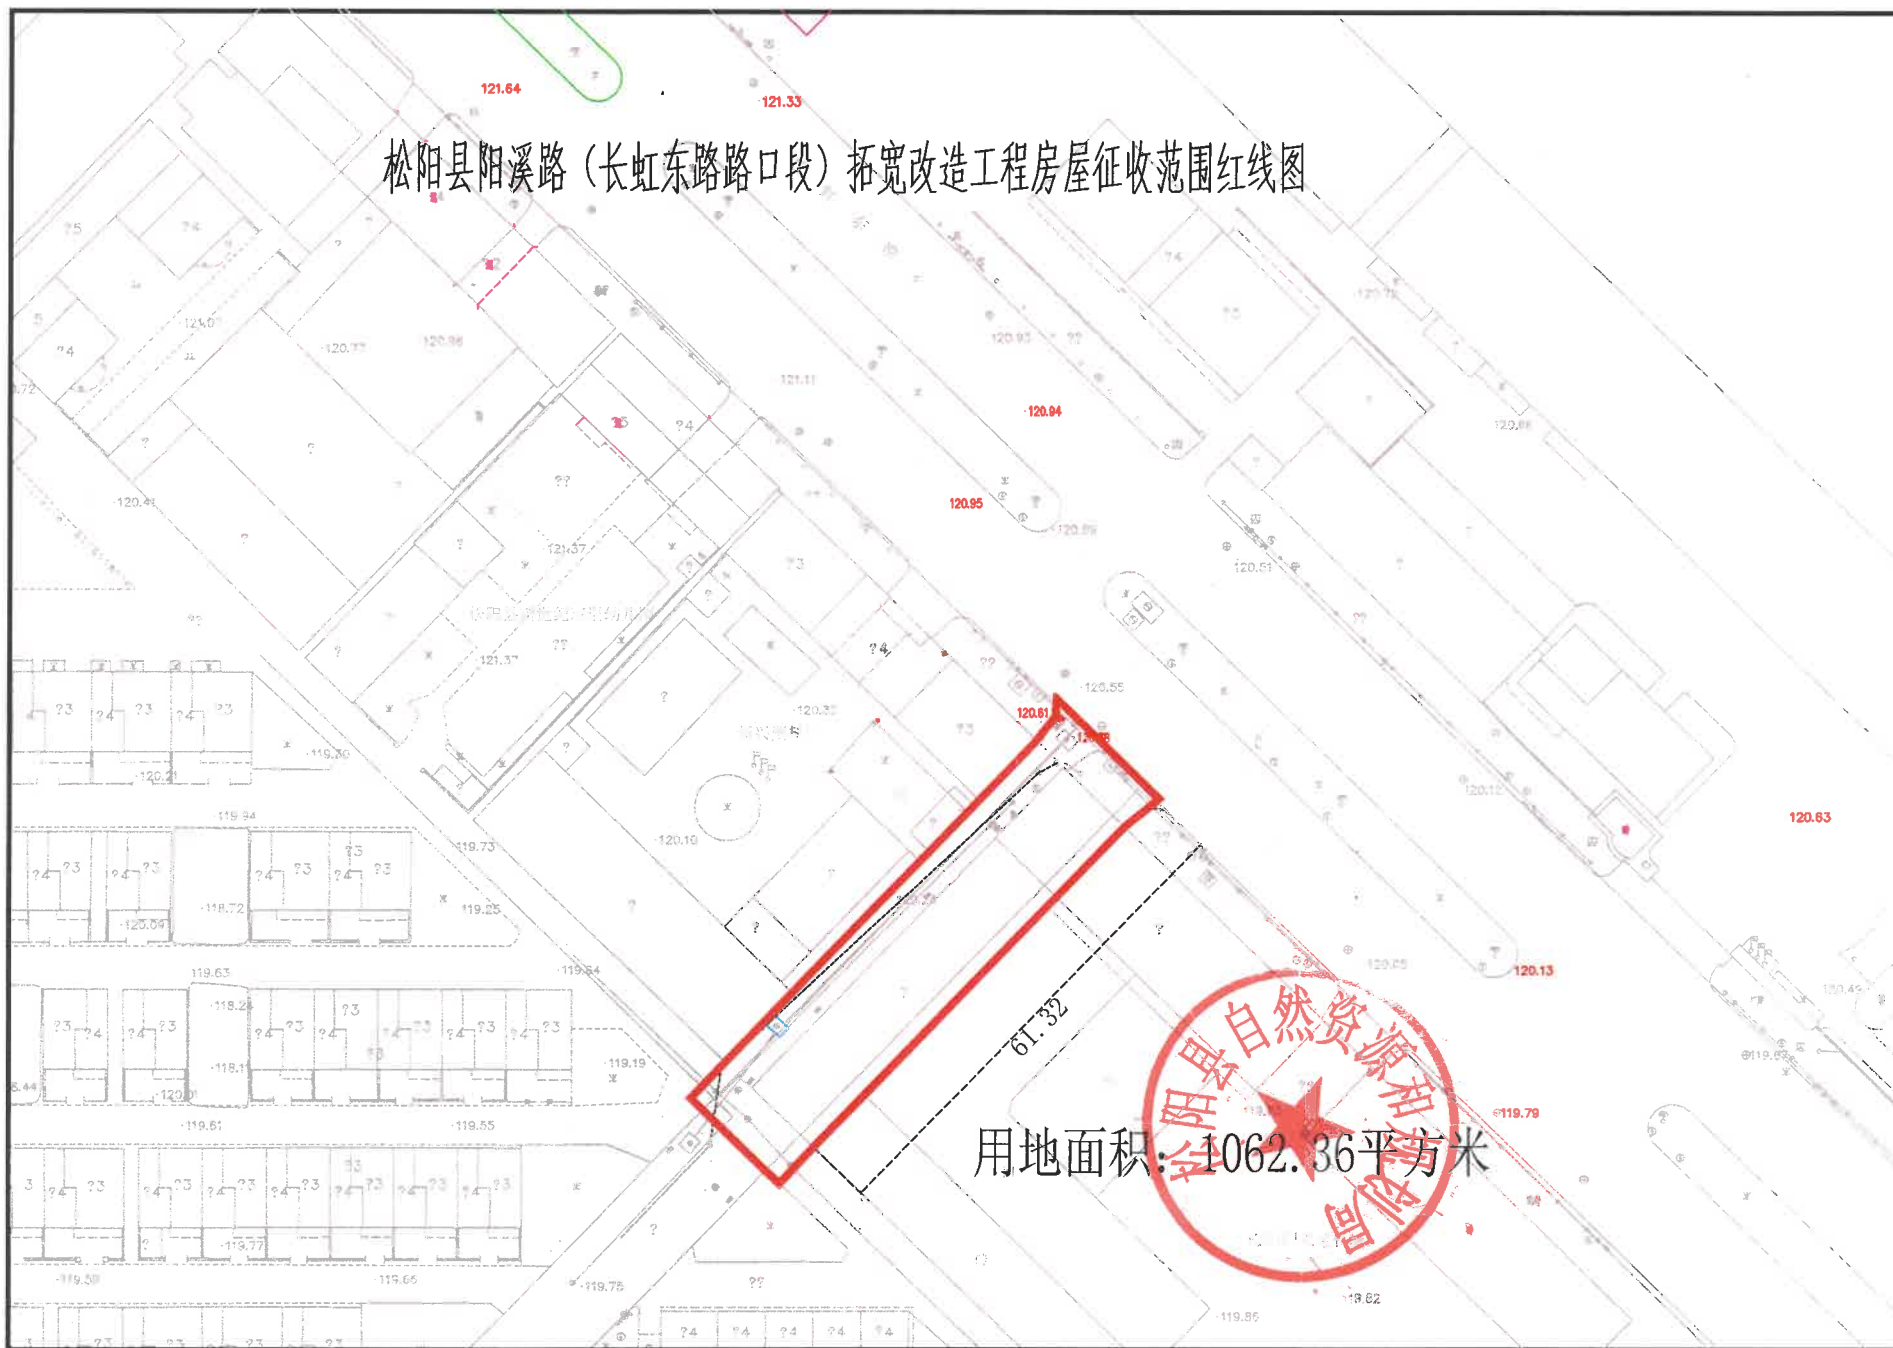

松阳县阳溪路（长虹东路路口段）拓宽改造工程房屋征收范围红线图

用地面积: 1062.36平方米