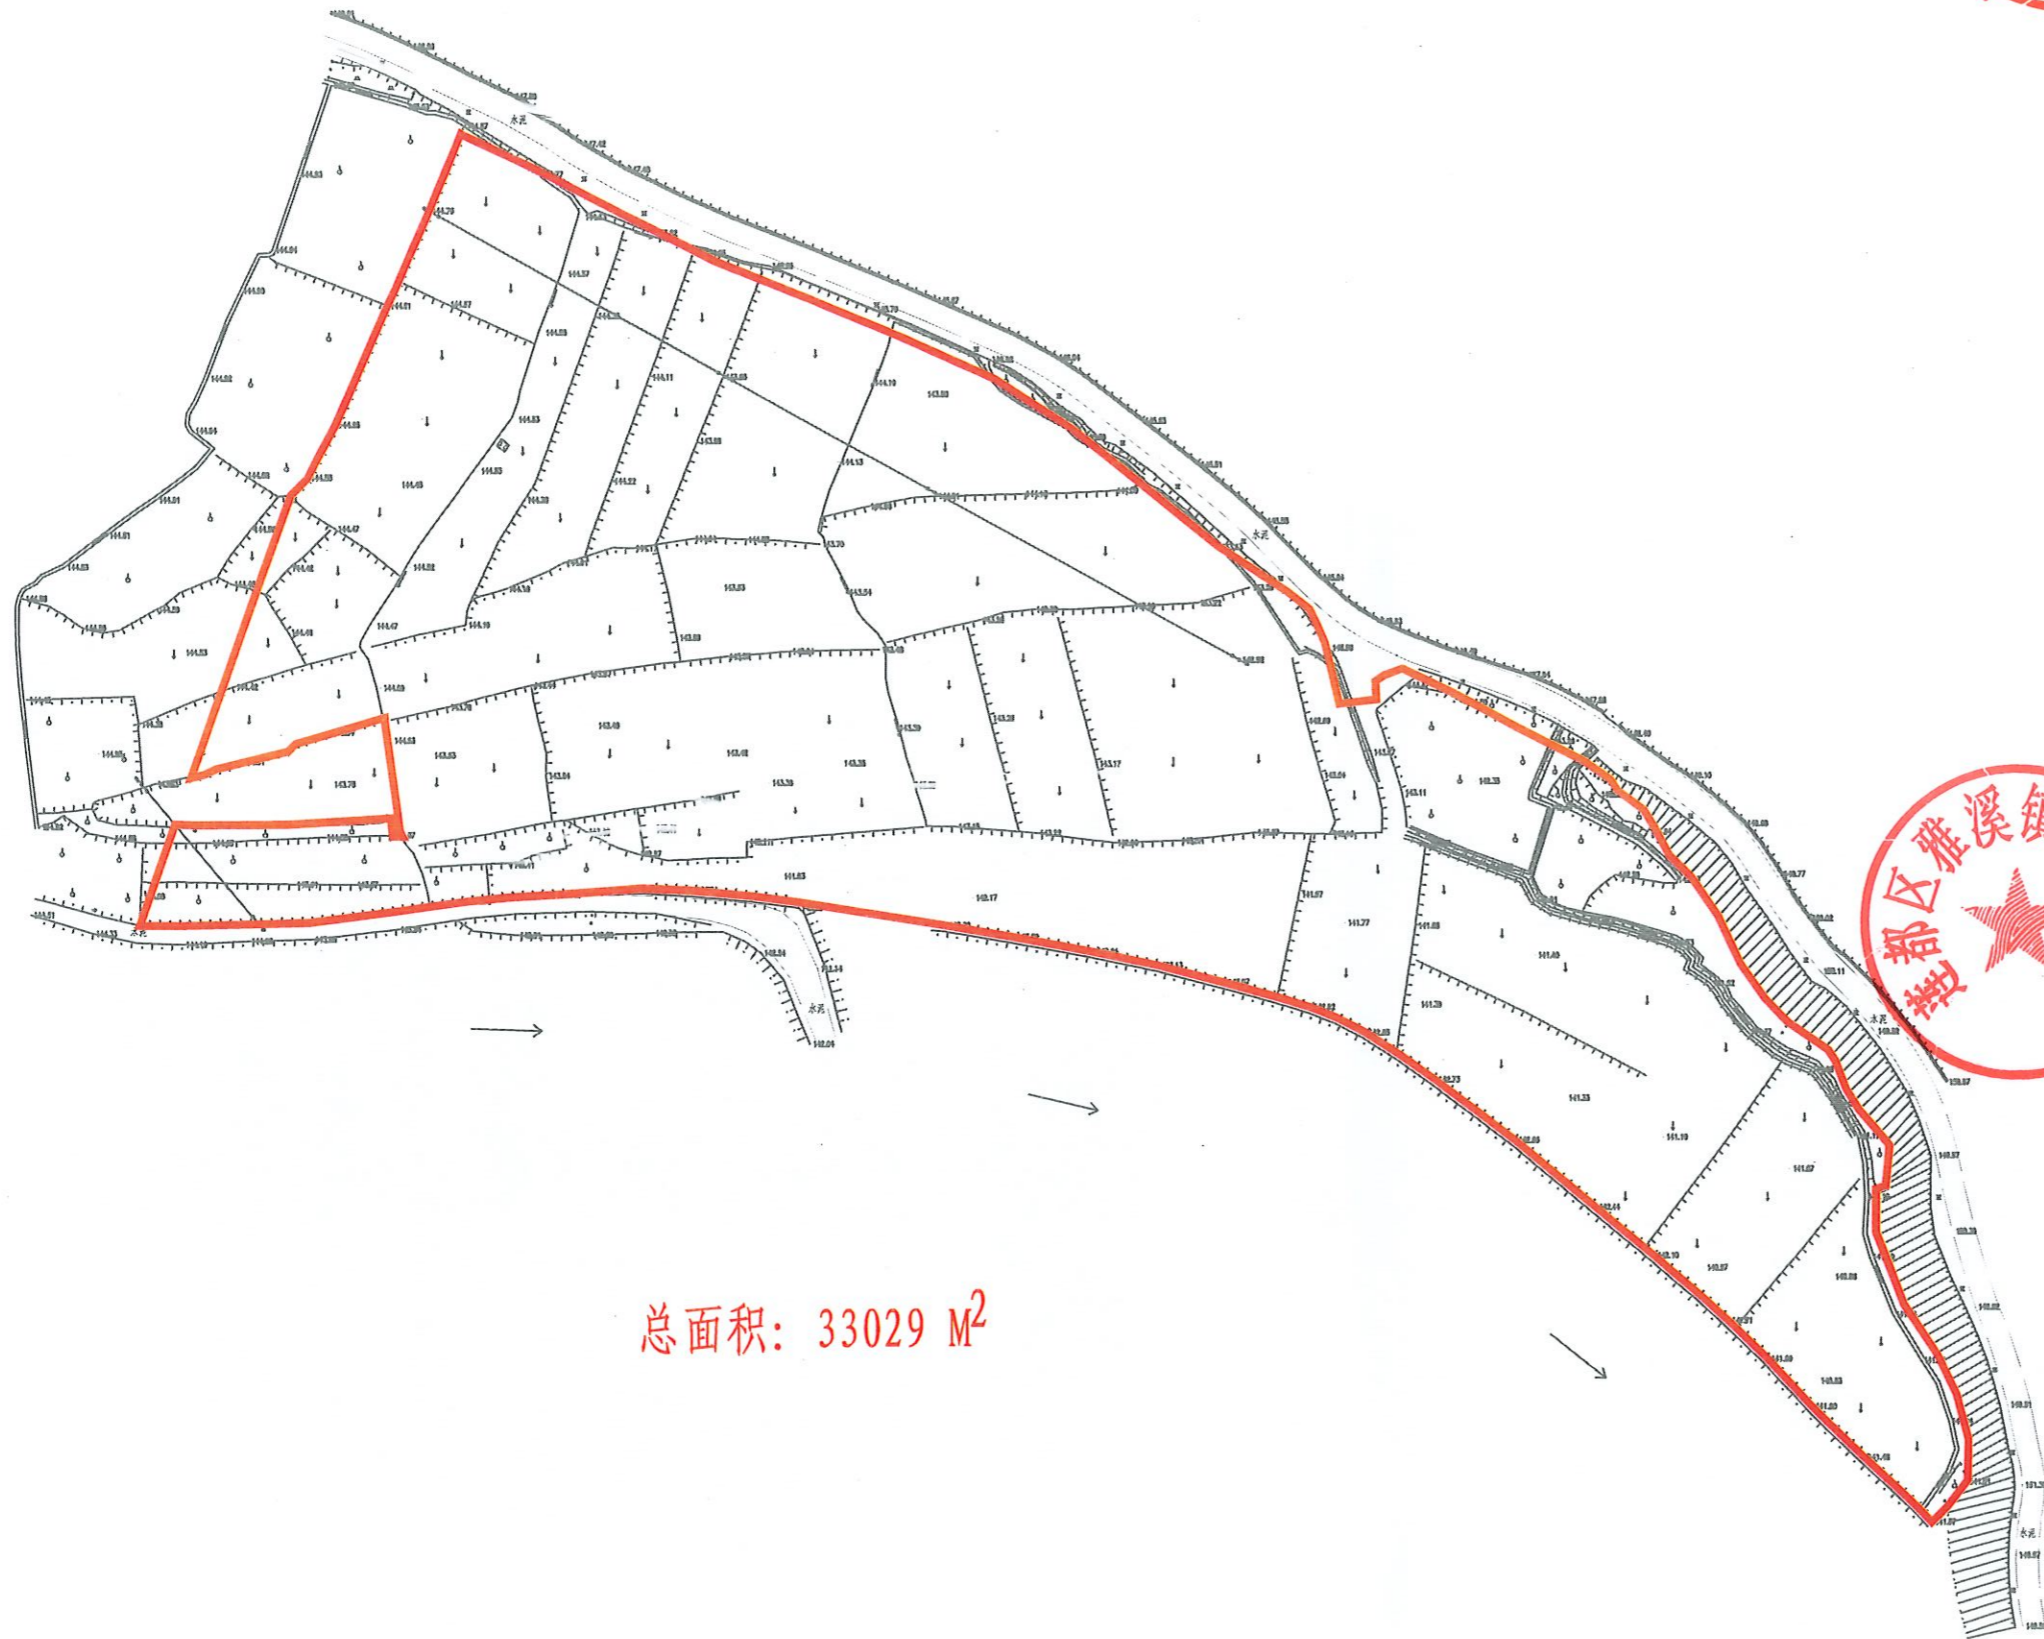

莲都区雅溪镇2022(2)号地块用地红线图

总面积: 33029 M²