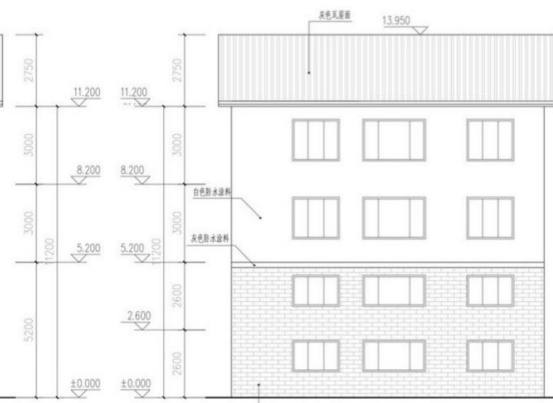

东阳市南市街道官清村富民自然村村庄规划（2024-2033年）

户型：

一层平面图

夹层平面图

二、三层平面图

正立面图

背立面图

1-1剖面图