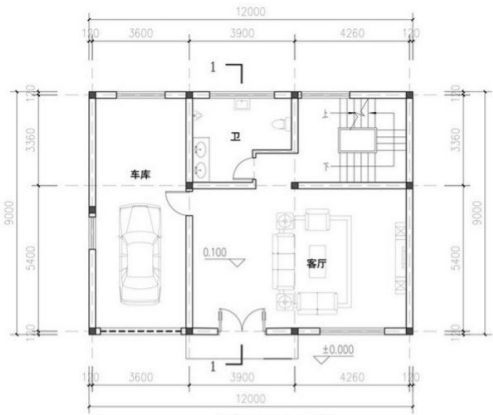

东阳市南市街道官清村富民自然村村庄规划（2024-2033年）

户型：

一层平面图

夹层平面图

二、三层平面图

正立面图

背立面图

1-1剖面图