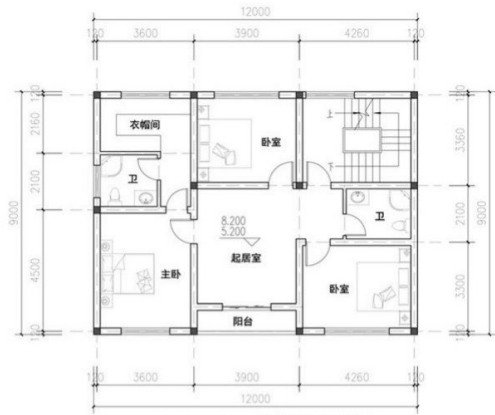

东阳市南市街道官清村富民自然村村庄规划（2024-2033年）

户型：

一层平面图

夹层平面图

二、三层平面图

正立面图

背立面图

1-1剖面图