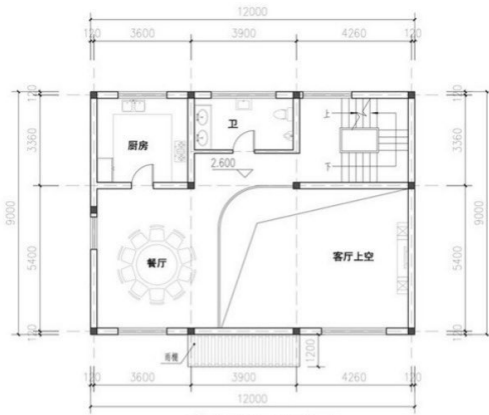

东阳市南市街道官清村富民自然村村庄规划（2024-2033年）

户型：

一层平面图

夹层平面图

二、三层平面图

正立面图

背立面图

1-1剖面图