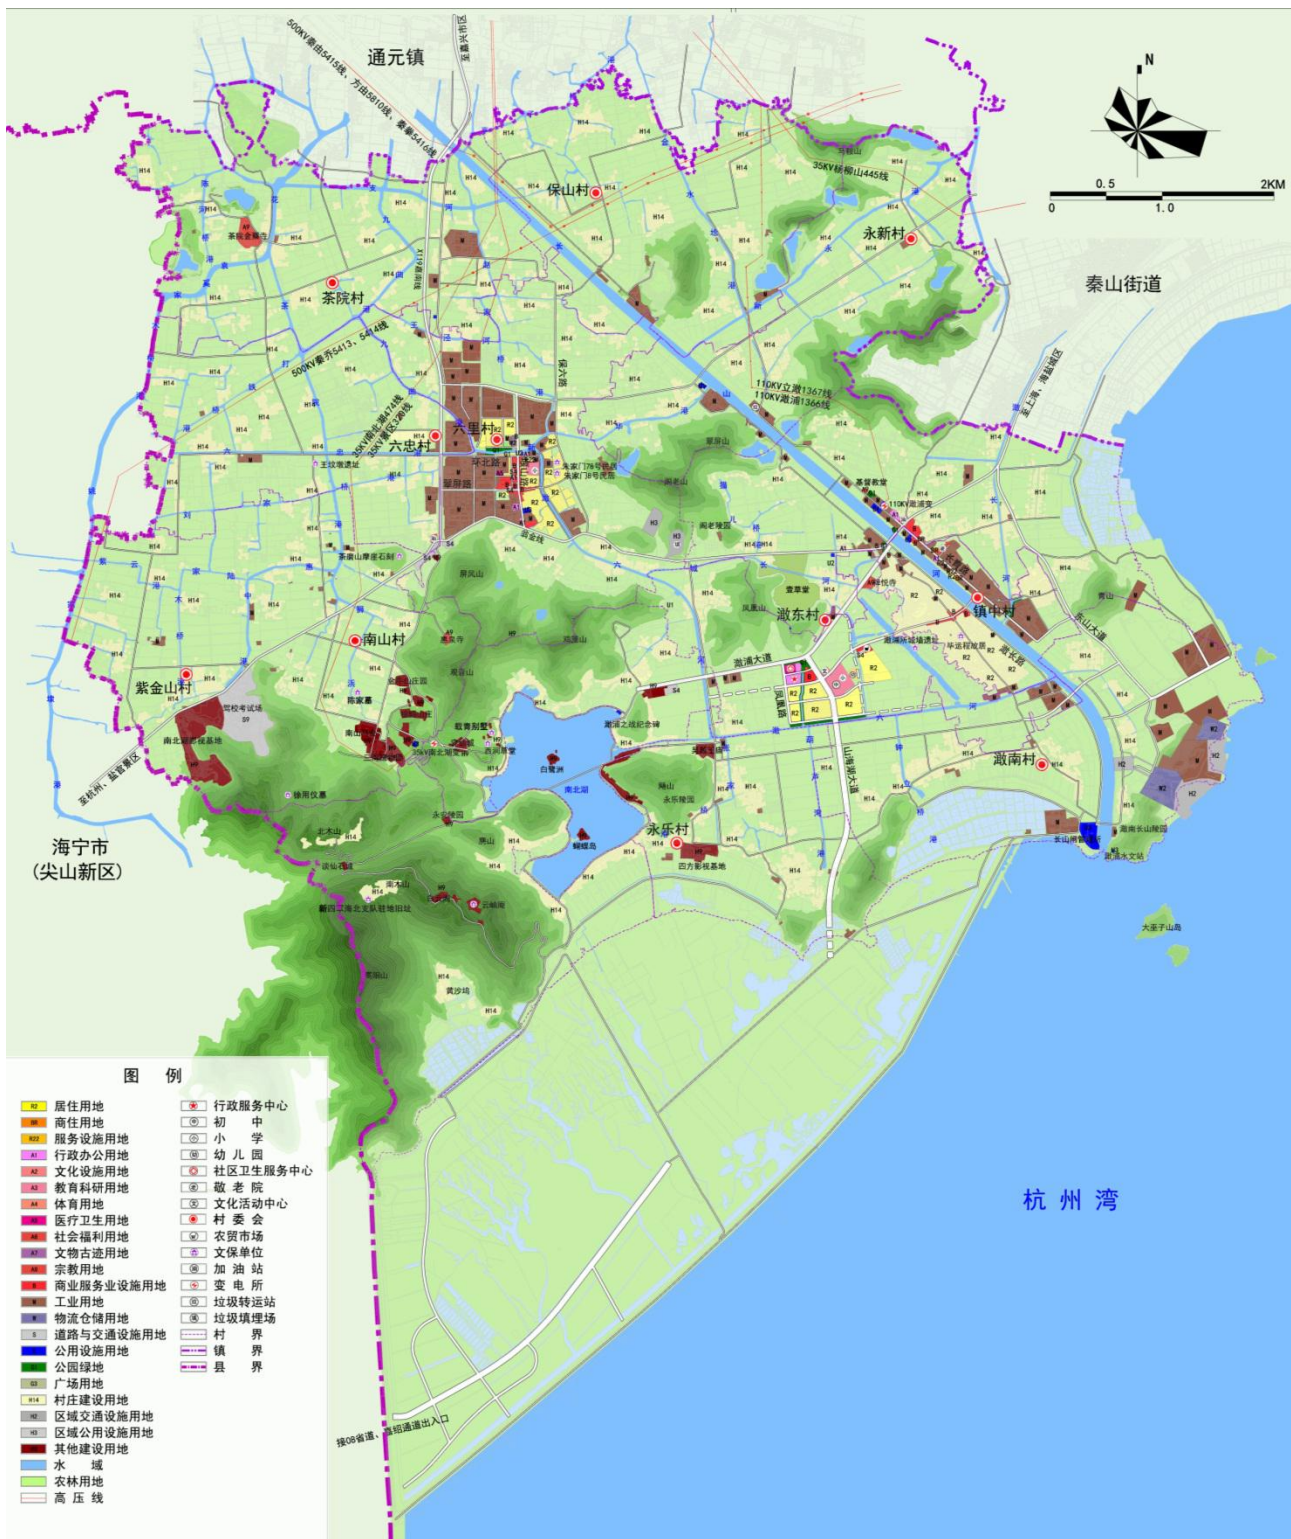

1. 区位图

- 澉浦镇：**
- 1.在嘉兴市域位置
 - 2.在海盐县域位置
 - 3.规划范围示意图

2. 镇域土地利用现状图（2018）

3. 镇域总体空间结构图

4. 镇域土地利用规划图（2025）

5. 镇域“三区三线”规划图

6. 镇域村庄布点规划图

7. 镇域旅游发展规划图

8. 镇域公共服务设施规划图

9. 镇域历史文化遗产保护规划图

10. 镇域综合交通规划图

11. 镇域水系规划图

12. 镇域绿道网规划图

13. 镇域给水工程规划图

14. 镇域污水工程规划图

15. 镇域电力工程规划图

16. 镇区土地利用现状图（2018）

17. 镇区空间结构规划图