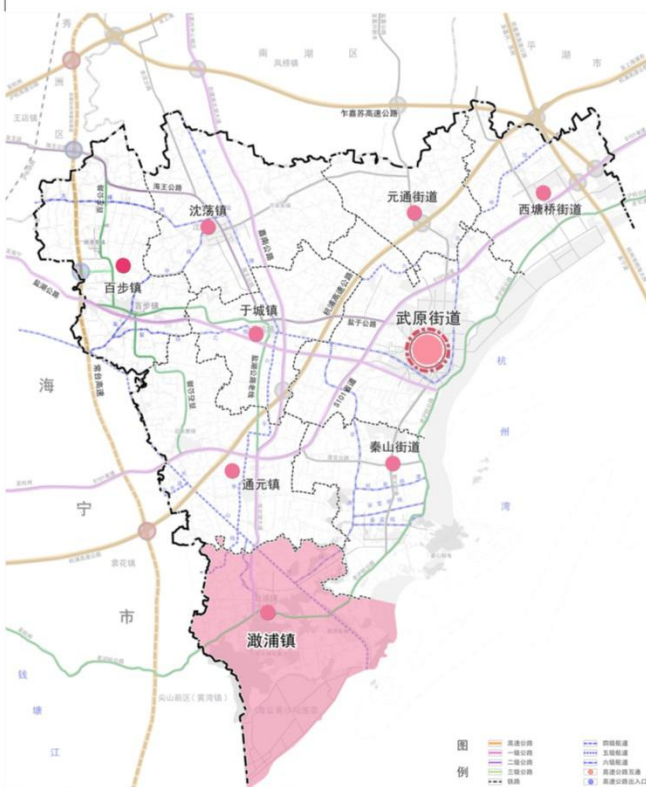

1. 区位图

- 澉浦镇：**
- 1.在嘉兴市域位置
 - 2.在海盐县域位置
 - 3.规划范围示意图

2. 镇域土地利用现状图（2018）

3. 镇域总体空间结构图

4. 镇域土地利用规划图（2025）

5. 镇域“三区三线”规划图

6. 镇域村庄布点规划图

7. 镇域旅游发展规划图

8. 镇域公共服务设施规划图

9. 镇域历史文化遗产保护规划图

10. 镇域综合交通规划图

11. 镇域水系规划图

12. 镇域绿道网规划图

13. 镇域给水工程规划图

14. 镇域污水工程规划图

15. 镇域电力工程规划图

16. 镇区土地利用现状图（2018）

17. 镇区空间结构规划图