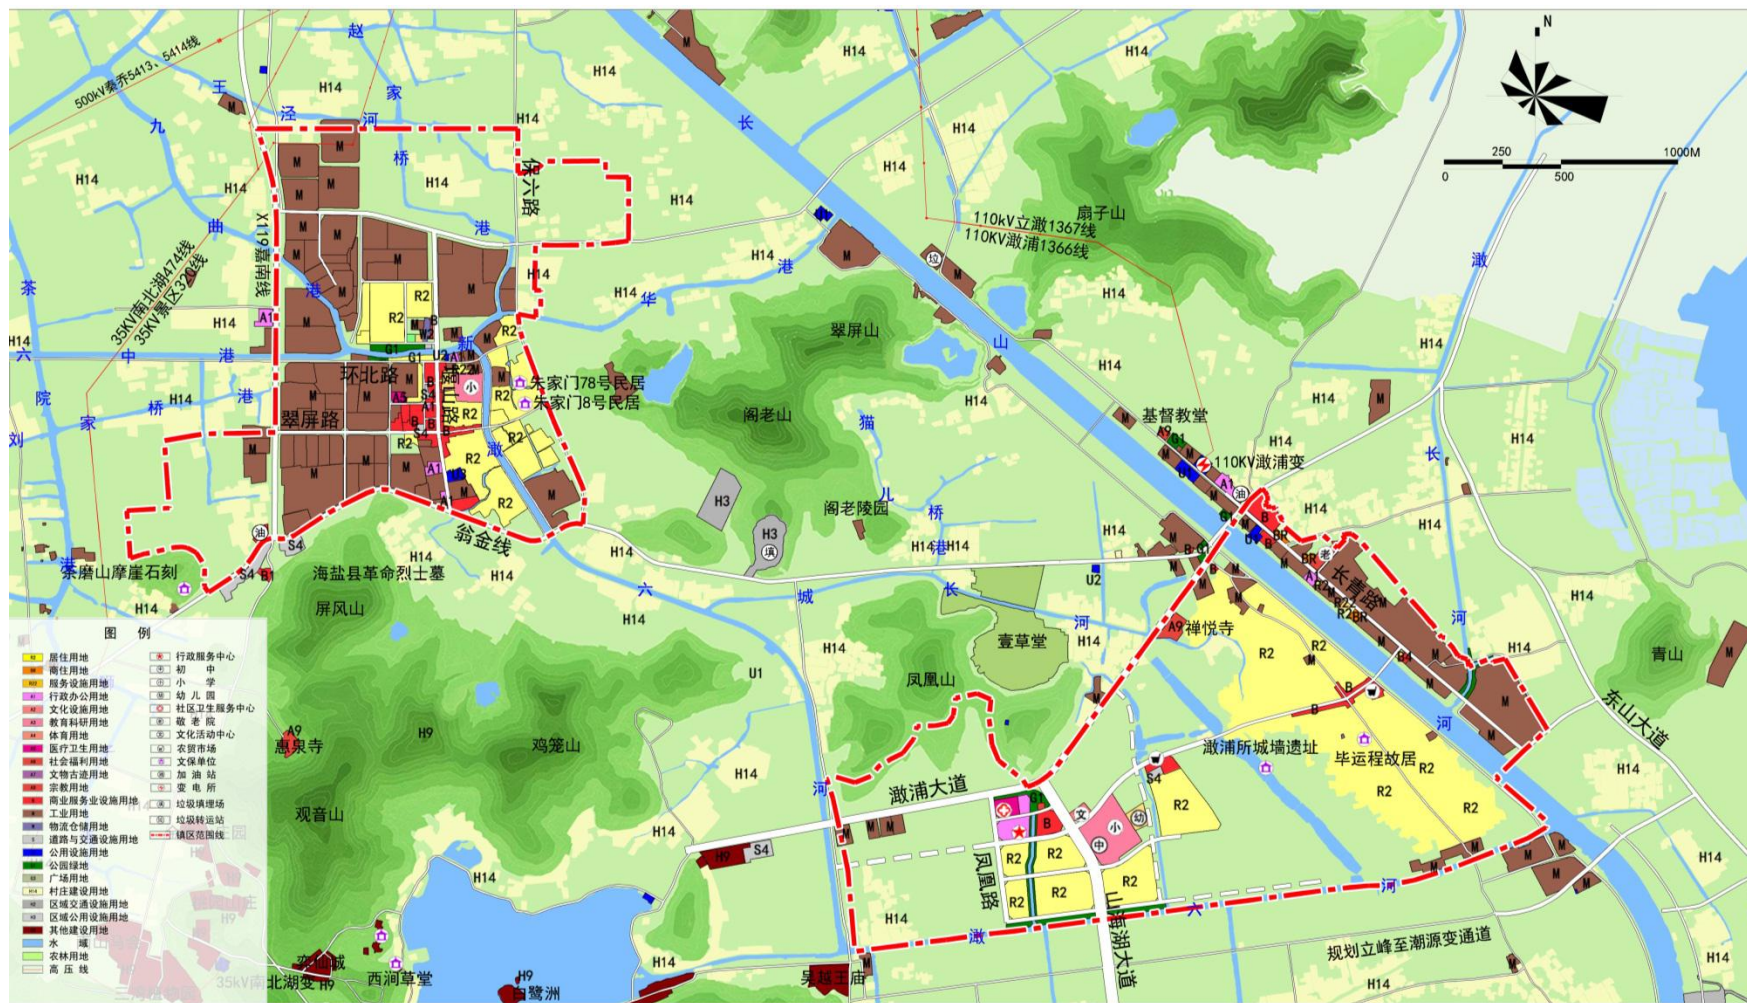

1. 区位图

- 澉浦镇：**
- 1.在嘉兴市域位置
 - 2.在海盐县域位置
 - 3.规划范围示意图

2. 镇域土地利用现状图（2018）

3. 镇域总体空间结构图

4. 镇域土地利用规划图（2025）

5. 镇域“三区三线”规划图

6. 镇域村庄布点规划图

7. 镇域旅游发展规划图

8. 镇域公共服务设施规划图

9. 镇域历史文化遗产保护规划图

10. 镇域综合交通规划图

11. 镇域水系规划图

12. 镇域绿道网规划图

13. 镇域给水工程规划图

14. 镇域污水工程规划图

15. 镇域电力工程规划图

16. 镇区土地利用现状图（2018）

17. 镇区空间结构规划图