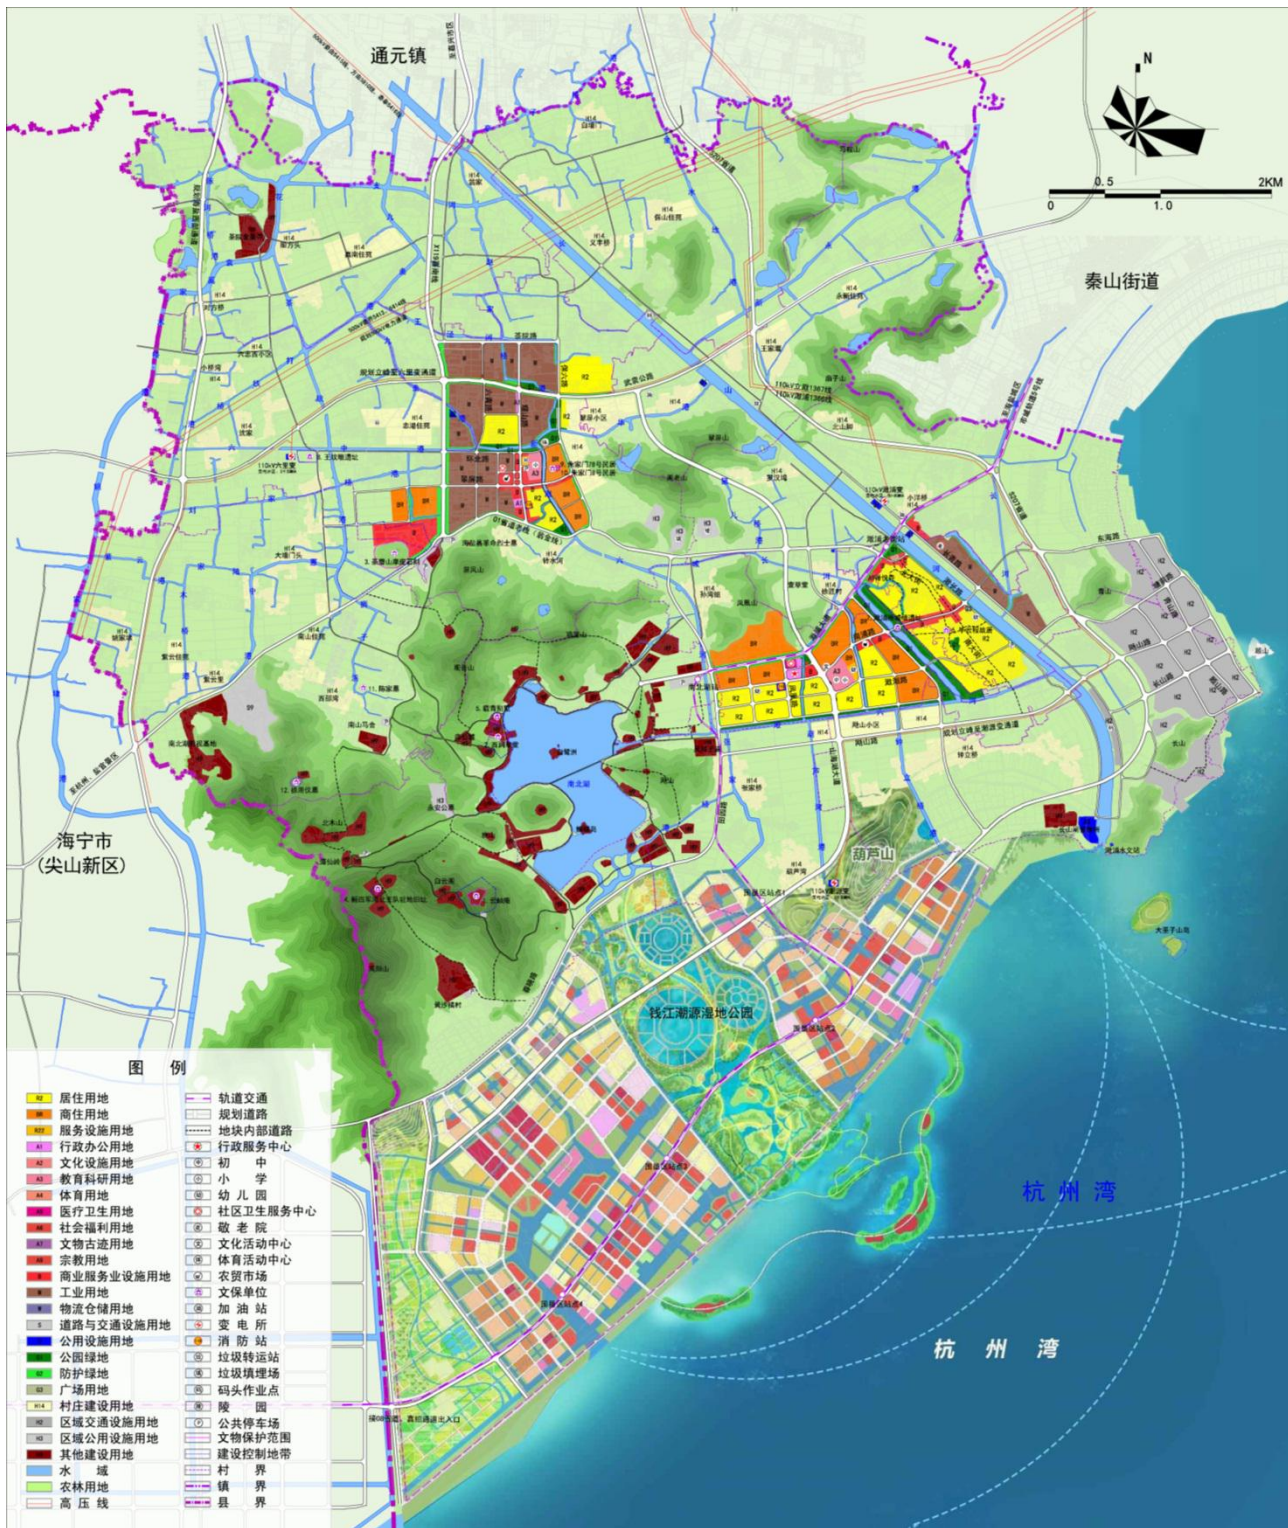

1. 区位图

- 澉浦镇：**
- 1.在嘉兴市域位置
 - 2.在海盐县域位置
 - 3.规划范围示意图

2. 镇域土地利用现状图（2018）

3. 镇域总体空间结构图

4. 镇域土地利用规划图（2025）

5. 镇域“三区三线”规划图

6. 镇域村庄布点规划图

7. 镇域旅游发展规划图

8. 镇域公共服务设施规划图

9. 镇域历史文化遗产保护规划图

10. 镇域综合交通规划图

11. 镇域水系规划图

12. 镇域绿道网规划图

13. 镇域给水工程规划图

14. 镇域污水工程规划图

15. 镇域电力工程规划图

16. 镇区土地利用现状图（2018）

17. 镇区空间结构规划图