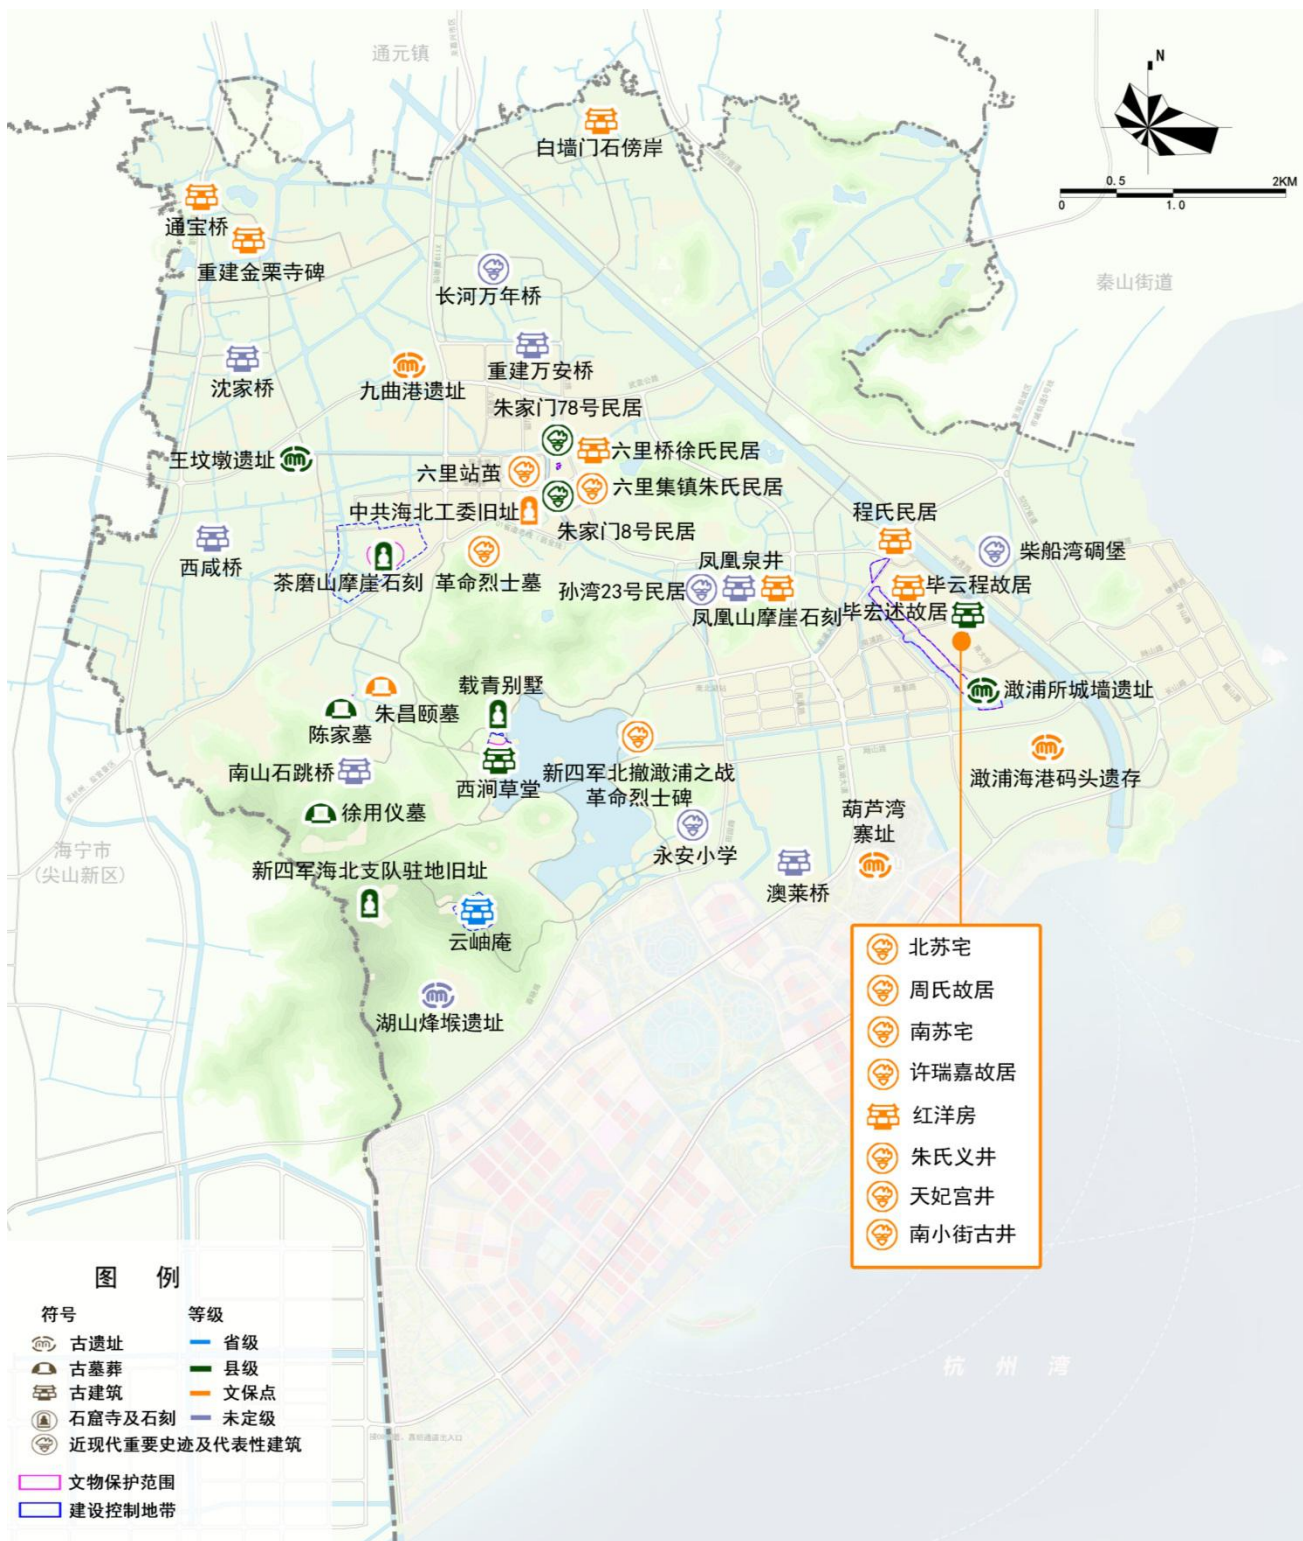

1. 区位图

- 澉浦镇：**
- 1.在嘉兴市域位置
 - 2.在海盐县域位置
 - 3.规划范围示意图

2. 镇域土地利用现状图（2018）

3. 镇域总体空间结构图

4. 镇域土地利用规划图（2025）

5. 镇域“三区三线”规划图

6. 镇域村庄布点规划图

7. 镇域旅游发展规划图

8. 镇域公共服务设施规划图

9. 镇域历史文化遗产保护规划图

10. 镇域综合交通规划图

11. 镇域水系规划图

12. 镇域绿道网规划图

13. 镇域给水工程规划图

14. 镇域污水工程规划图

15. 镇域电力工程规划图

16. 镇区土地利用现状图（2018）

17. 镇区空间结构规划图