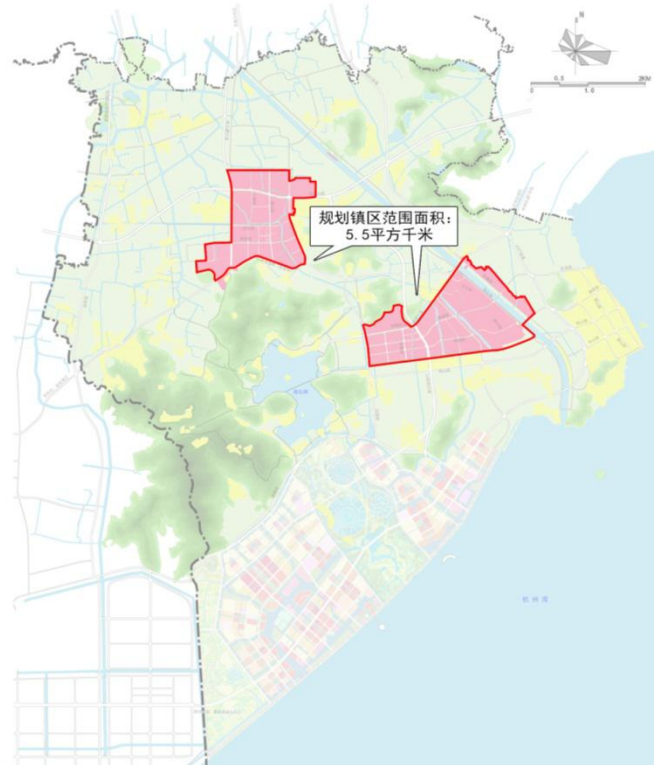

1. 区位图

- 澉浦镇：**
- 1.在嘉兴市域位置
 - 2.在海盐县域位置
 - 3.规划范围示意图

2. 镇域土地利用现状图（2018）

3. 镇域总体空间结构图

4. 镇域土地利用规划图（2025）

5. 镇域“三区三线”规划图

6. 镇域村庄布点规划图

7. 镇域旅游发展规划图

8. 镇域公共服务设施规划图

9. 镇域历史文化遗产保护规划图

10. 镇域综合交通规划图

11. 镇域水系规划图

12. 镇域绿道网规划图

13. 镇域给水工程规划图

14. 镇域污水工程规划图

15. 镇域电力工程规划图

16. 镇区土地利用现状图（2018）

17. 镇区空间结构规划图