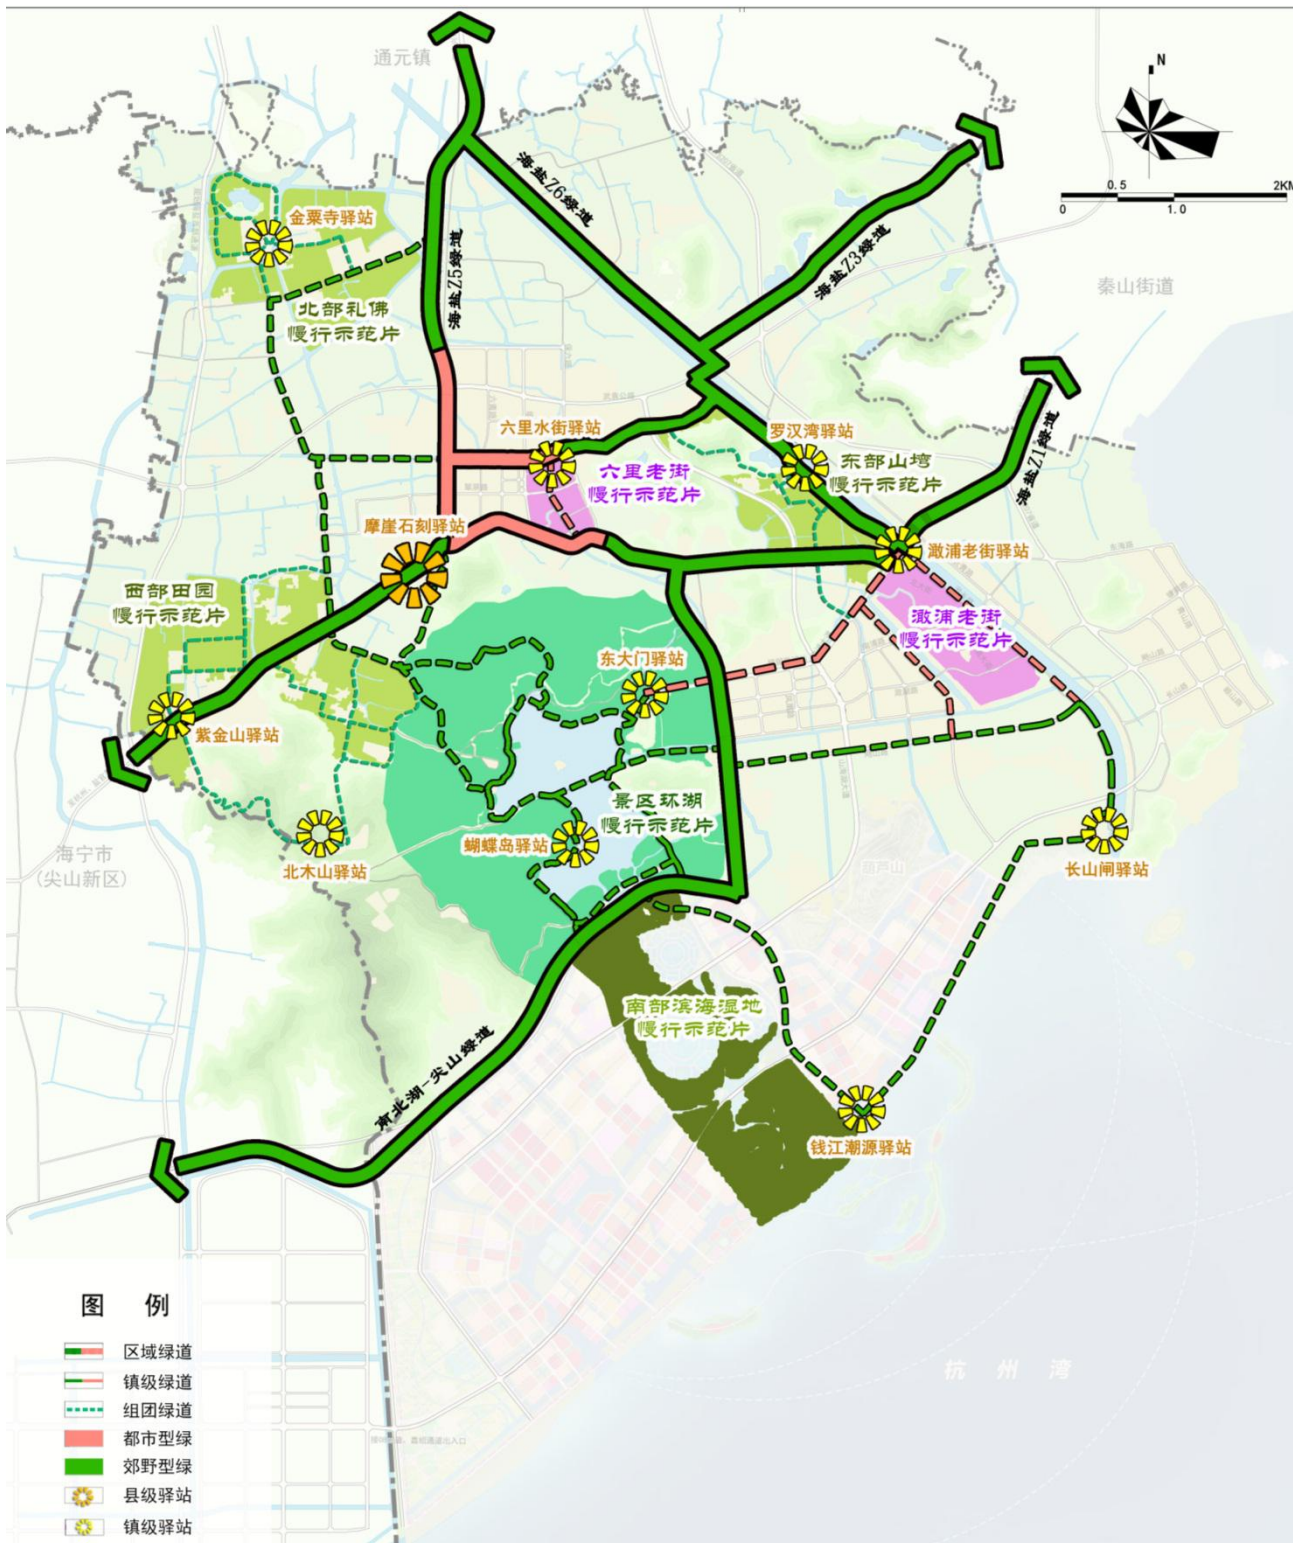

1. 区位图

- 澉浦镇：**
- 1.在嘉兴市域位置
 - 2.在海盐县域位置
 - 3.规划范围示意图

2. 镇域土地利用现状图（2018）

3. 镇域总体空间结构图

4. 镇域土地利用规划图（2025）

5. 镇域“三区三线”规划图

6. 镇域村庄布点规划图

7. 镇域旅游发展规划图

8. 镇域公共服务设施规划图

9. 镇域历史文化遗产保护规划图

10. 镇域综合交通规划图

11. 镇域水系规划图

12. 镇域绿道网规划图

13. 镇域给水工程规划图

14. 镇域污水工程规划图

15. 镇域电力工程规划图

16. 镇区土地利用现状图（2018）

17. 镇区空间结构规划图