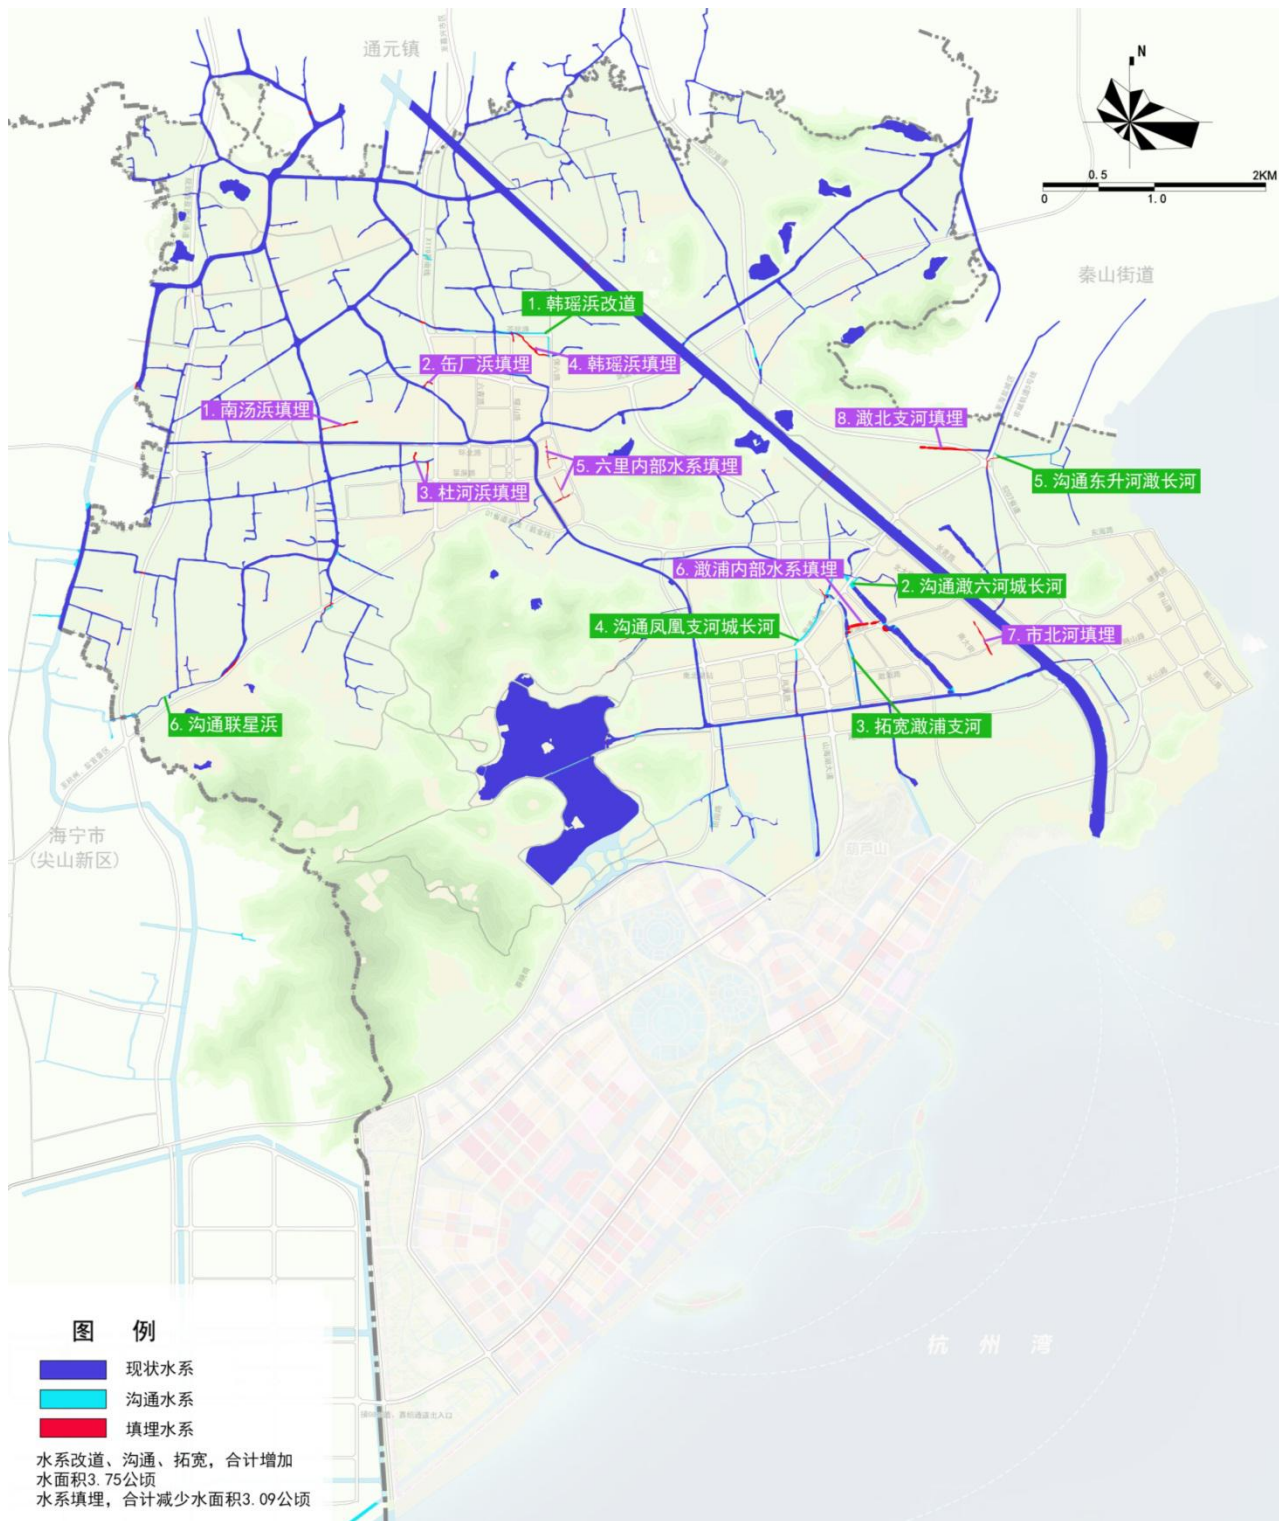

1. 区位图

- 澉浦镇：**
- 1.在嘉兴市域位置
 - 2.在海盐县域位置
 - 3.规划范围示意图

2. 镇域土地利用现状图（2018）

3. 镇域总体空间结构图

4. 镇域土地利用规划图（2025）

5. 镇域“三区三线”规划图

6. 镇域村庄布点规划图

7. 镇域旅游发展规划图

8. 镇域公共服务设施规划图

9. 镇域历史文化遗产保护规划图

10. 镇域综合交通规划图

11. 镇域水系规划图

12. 镇域绿道网规划图

13. 镇域给水工程规划图

14. 镇域污水工程规划图

15. 镇域电力工程规划图

16. 镇区土地利用现状图（2018）

17. 镇区空间结构规划图