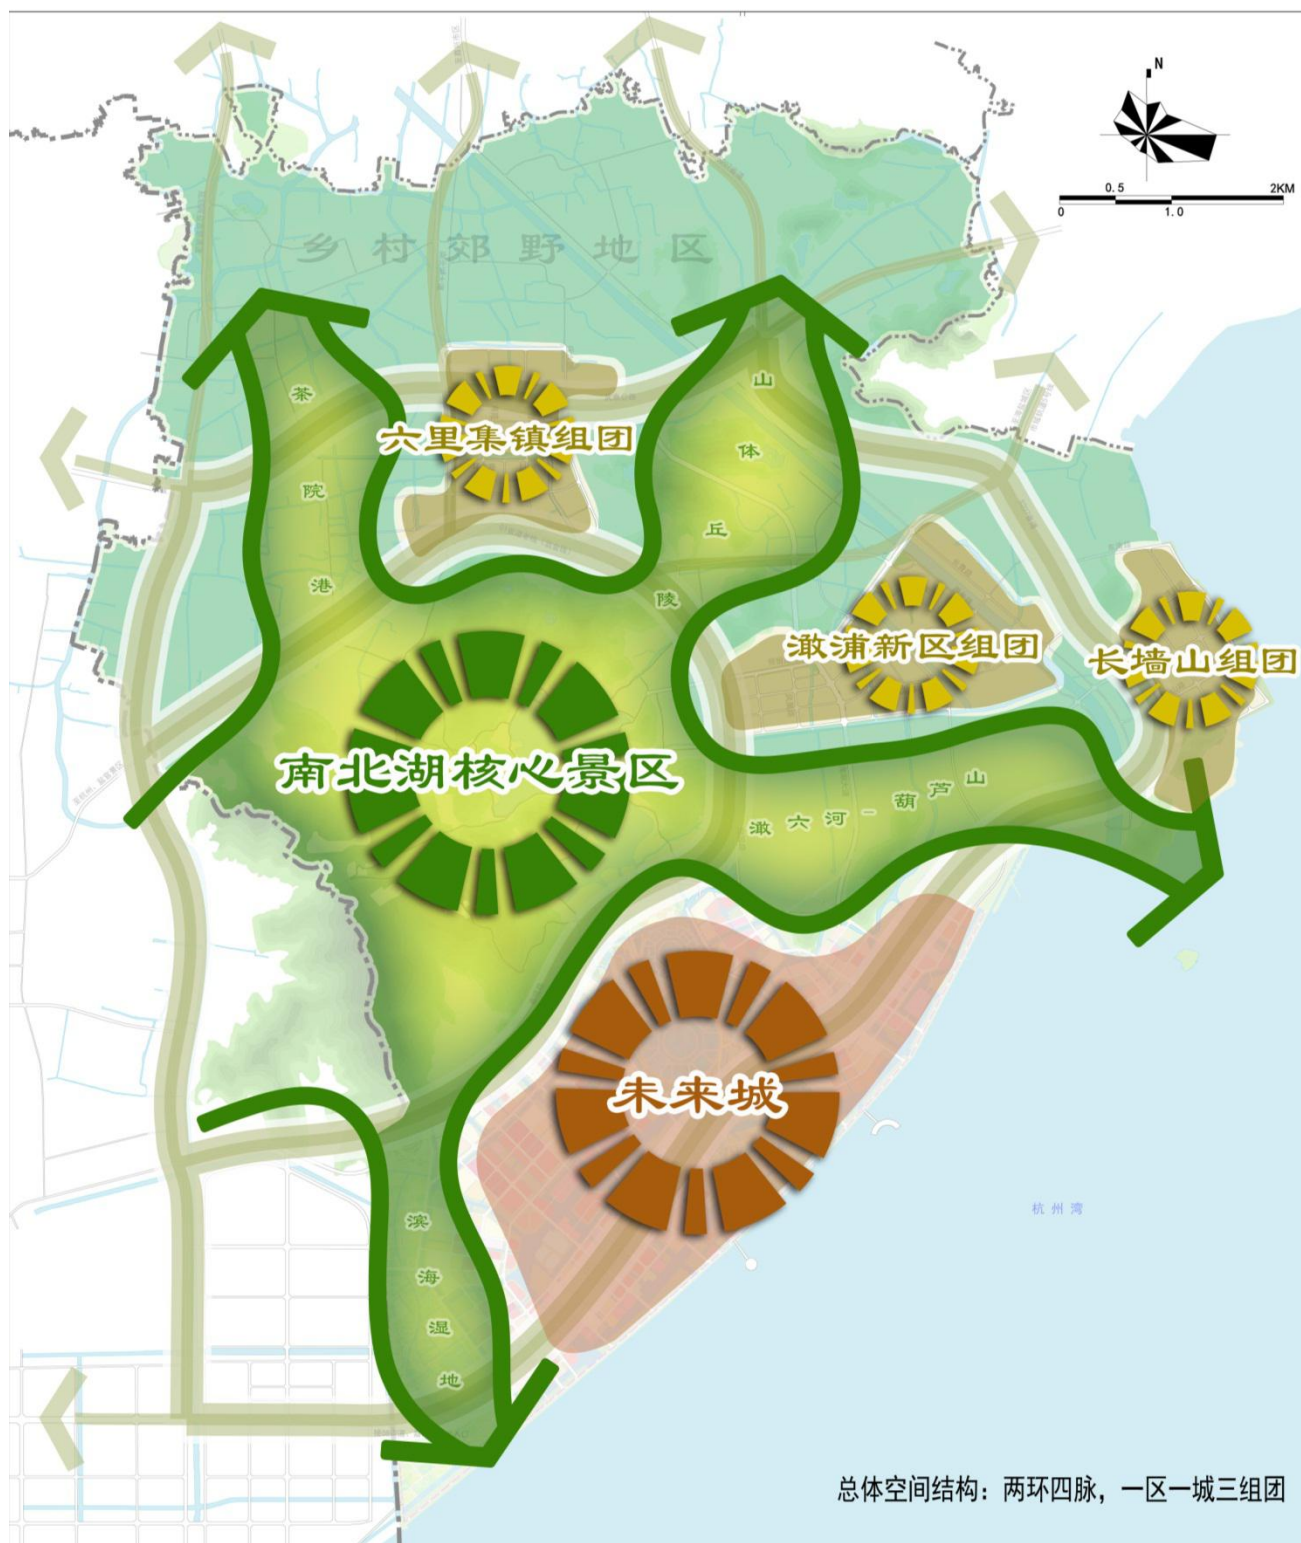

1. 区位图

- 澉浦镇：**
- 1.在嘉兴市域位置
 - 2.在海盐县域位置
 - 3.规划范围示意图

2. 镇域土地利用现状图（2018）

3. 镇域总体空间结构图

4. 镇域土地利用规划图（2025）

5. 镇域“三区三线”规划图

6. 镇域村庄布点规划图

7. 镇域旅游发展规划图

8. 镇域公共服务设施规划图

9. 镇域历史文化遗产保护规划图

10. 镇域综合交通规划图

11. 镇域水系规划图

12. 镇域绿道网规划图

13. 镇域给水工程规划图

14. 镇域污水工程规划图

15. 镇域电力工程规划图

16. 镇区土地利用现状图（2018）

17. 镇区空间结构规划图