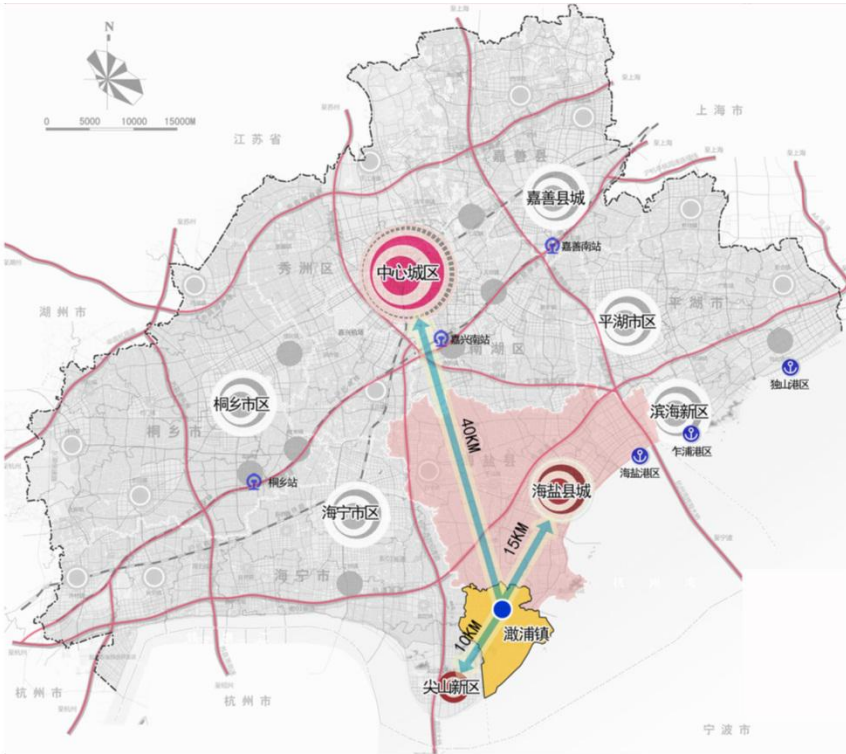

1. 区位图

- 澉浦镇：**
- 1.在嘉兴市域位置
 - 2.在海盐县域位置
 - 3.规划范围示意图

2. 镇域土地利用现状图（2018）

3. 镇域总体空间结构图

4. 镇域土地利用规划图（2025）

5. 镇域“三区三线”规划图

6. 镇域村庄布点规划图

7. 镇域旅游发展规划图

8. 镇域公共服务设施规划图

9. 镇域历史文化遗产保护规划图

10. 镇域综合交通规划图

11. 镇域水系规划图

12. 镇域绿道网规划图

13. 镇域给水工程规划图

14. 镇域污水工程规划图

15. 镇域电力工程规划图

16. 镇区土地利用现状图（2018）

17. 镇区空间结构规划图