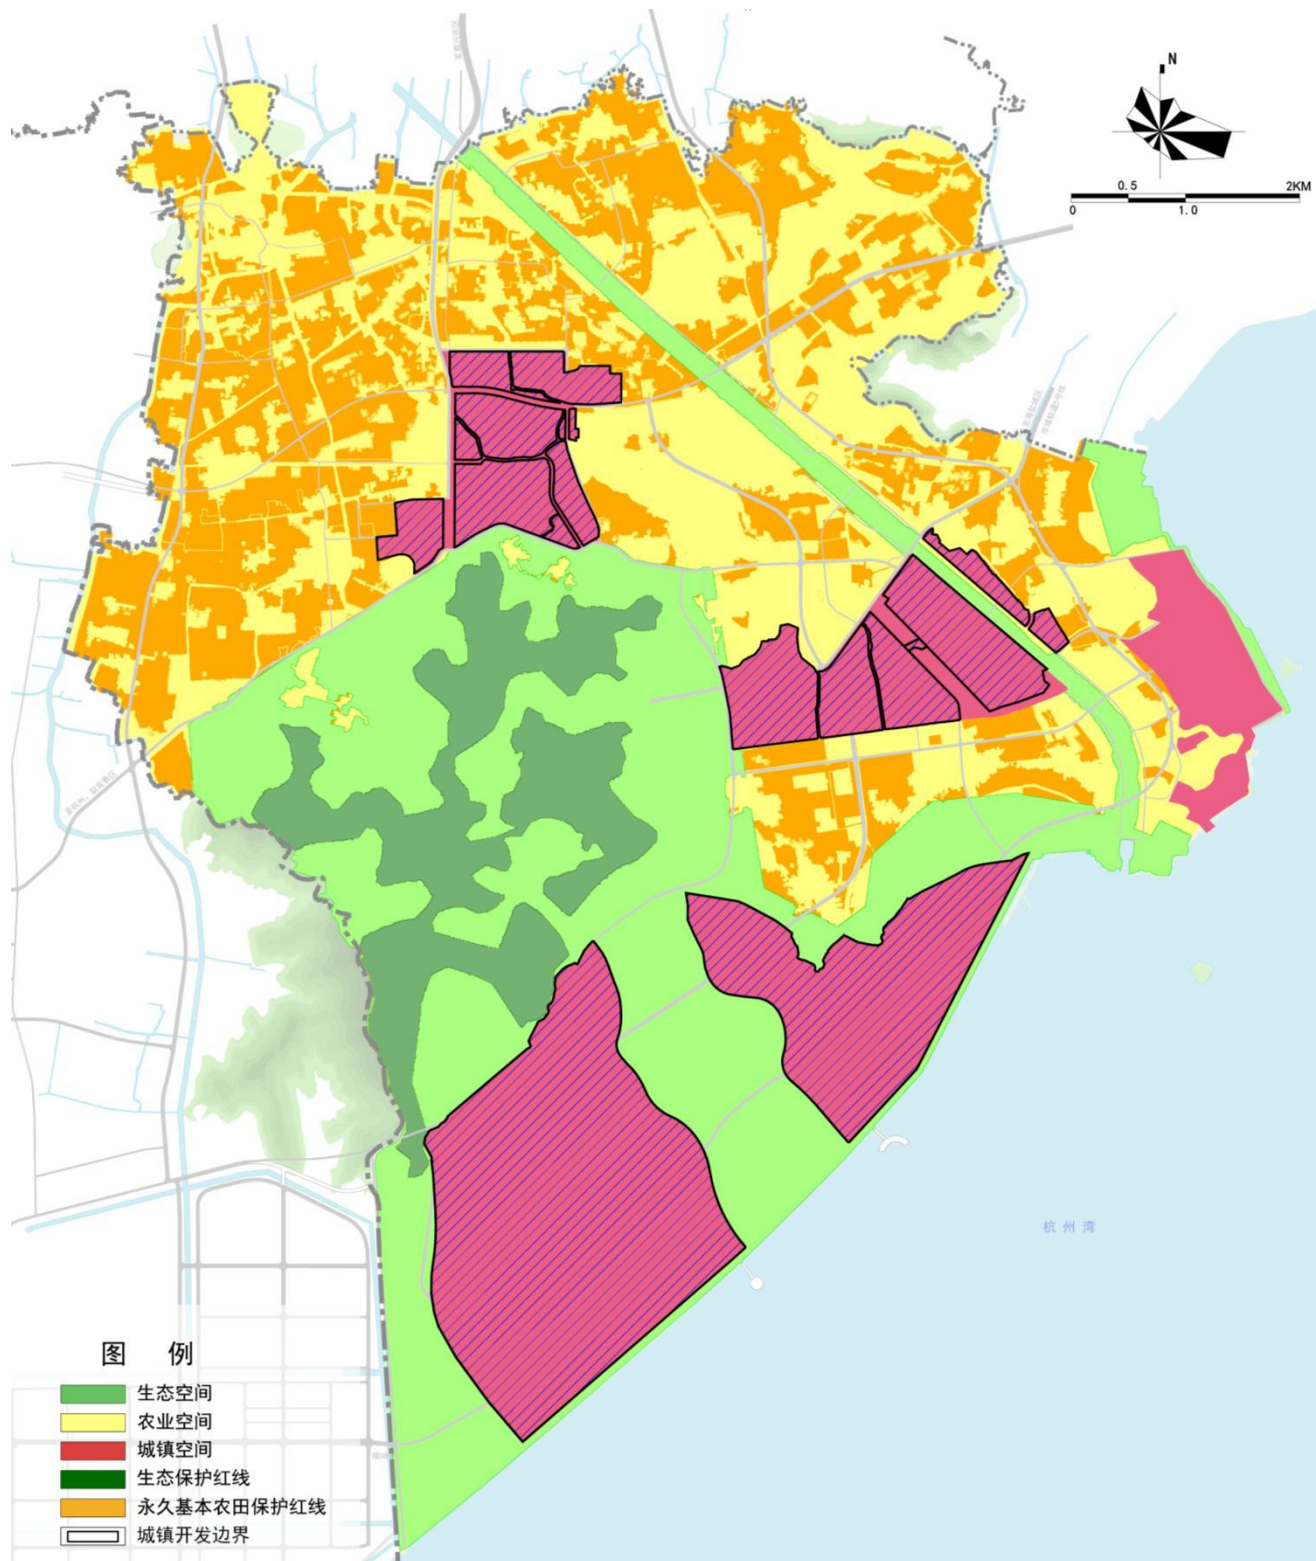

1. 区位图

- 澉浦镇：**
- 1.在嘉兴市域位置
 - 2.在海盐县域位置
 - 3.规划范围示意图

2. 镇域土地利用现状图（2018）

3. 镇域总体空间结构图

4. 镇域土地利用规划图（2025）

5. 镇域“三区三线”规划图

6. 镇域村庄布点规划图

7. 镇域旅游发展规划图

8. 镇域公共服务设施规划图

9. 镇域历史文化遗产保护规划图

10. 镇域综合交通规划图

11. 镇域水系规划图

12. 镇域绿道网规划图

13. 镇域给水工程规划图

14. 镇域污水工程规划图

15. 镇域电力工程规划图

16. 镇区土地利用现状图（2018）

17. 镇区空间结构规划图