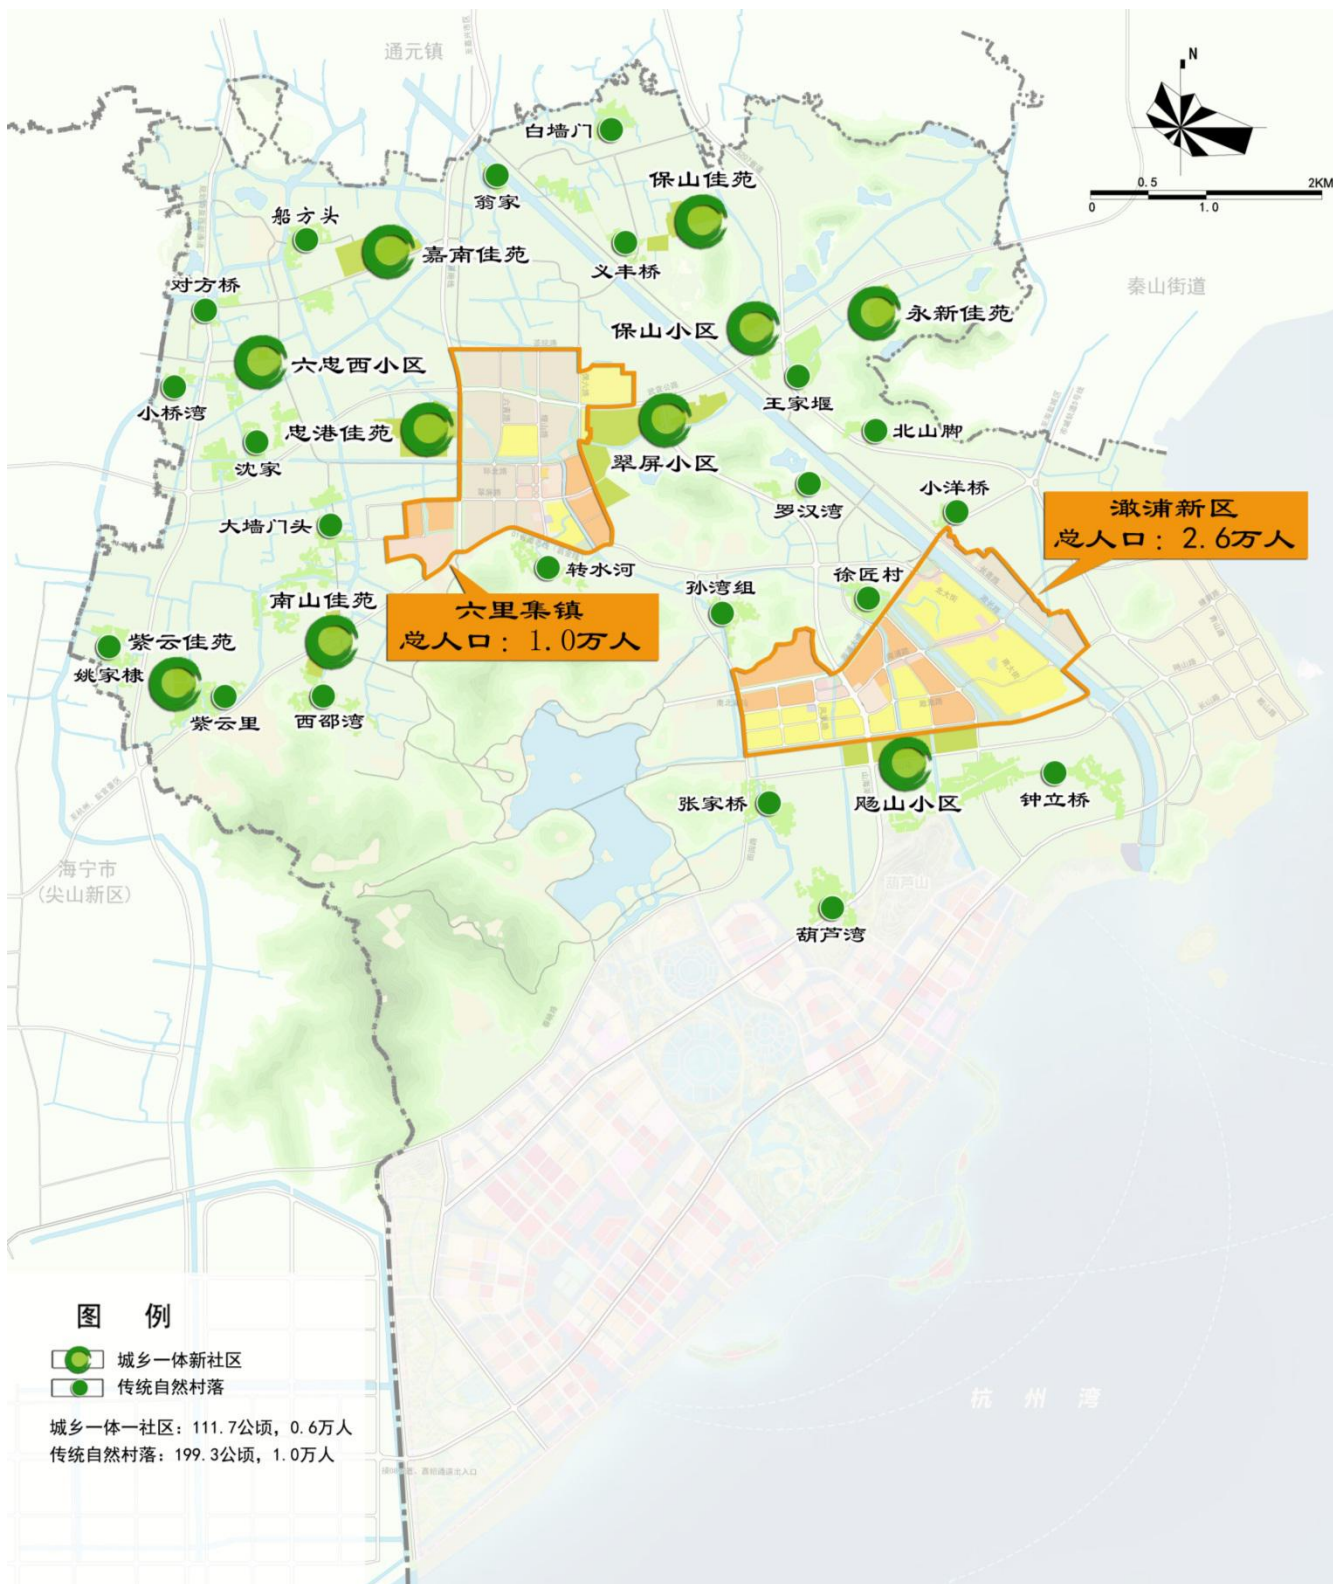

1. 区位图

- 澉浦镇：**
- 1.在嘉兴市域位置
 - 2.在海盐县域位置
 - 3.规划范围示意图

2. 镇域土地利用现状图（2018）

3. 镇域总体空间结构图

4. 镇域土地利用规划图（2025）

5. 镇域“三区三线”规划图

6. 镇域村庄布点规划图

7. 镇域旅游发展规划图

8. 镇域公共服务设施规划图

9. 镇域历史文化遗产保护规划图

10. 镇域综合交通规划图

11. 镇域水系规划图

12. 镇域绿道网规划图

13. 镇域给水工程规划图

14. 镇域污水工程规划图

15. 镇域电力工程规划图

16. 镇区土地利用现状图（2018）

17. 镇区空间结构规划图