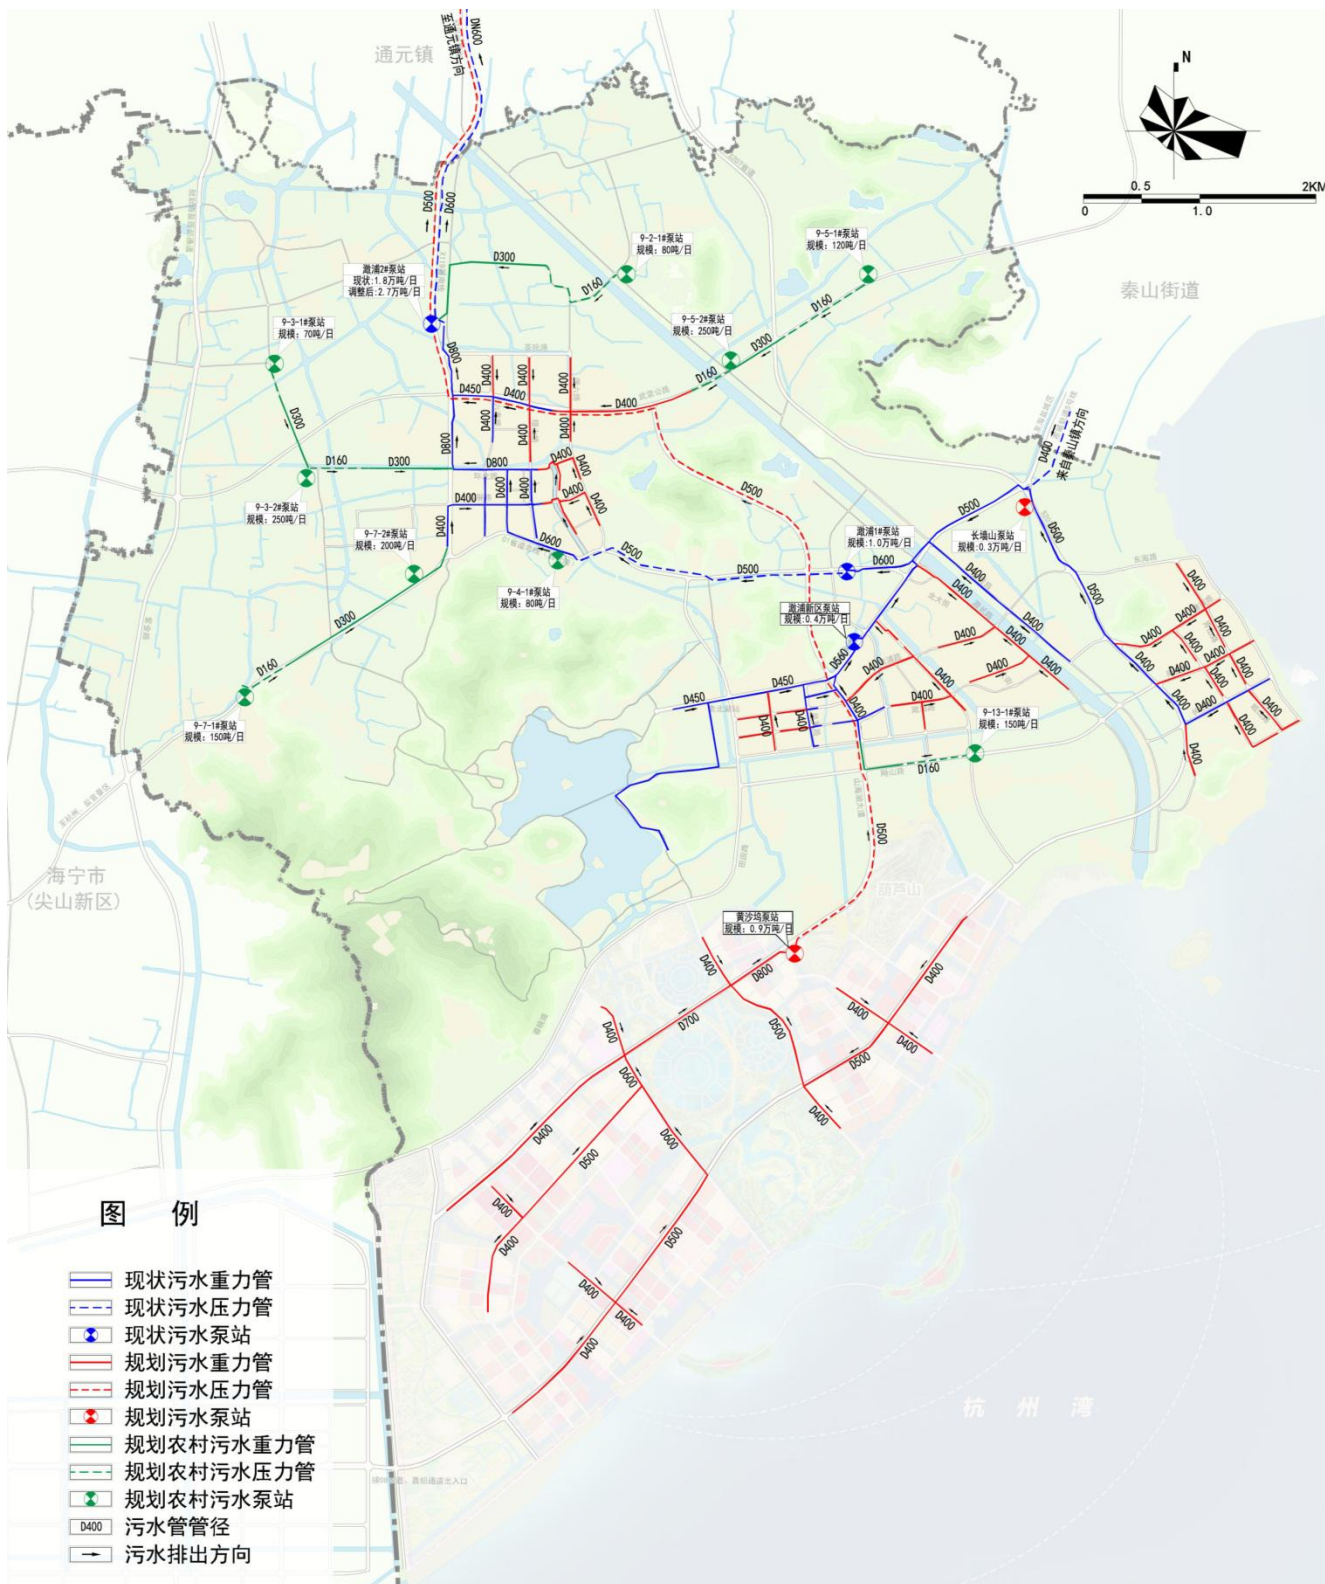

1. 区位图

- 澉浦镇：**
- 1.在嘉兴市域位置
 - 2.在海盐县域位置
 - 3.规划范围示意图

2. 镇域土地利用现状图（2018）

3. 镇域总体空间结构图

4. 镇域土地利用规划图（2025）

5. 镇域“三区三线”规划图

6. 镇域村庄布点规划图

7. 镇域旅游发展规划图

8. 镇域公共服务设施规划图

9. 镇域历史文化遗产保护规划图

10. 镇域综合交通规划图

11. 镇域水系规划图

12. 镇域绿道网规划图

13. 镇域给水工程规划图

14. 镇域污水工程规划图

15. 镇域电力工程规划图

16. 镇区土地利用现状图（2018）

17. 镇区空间结构规划图