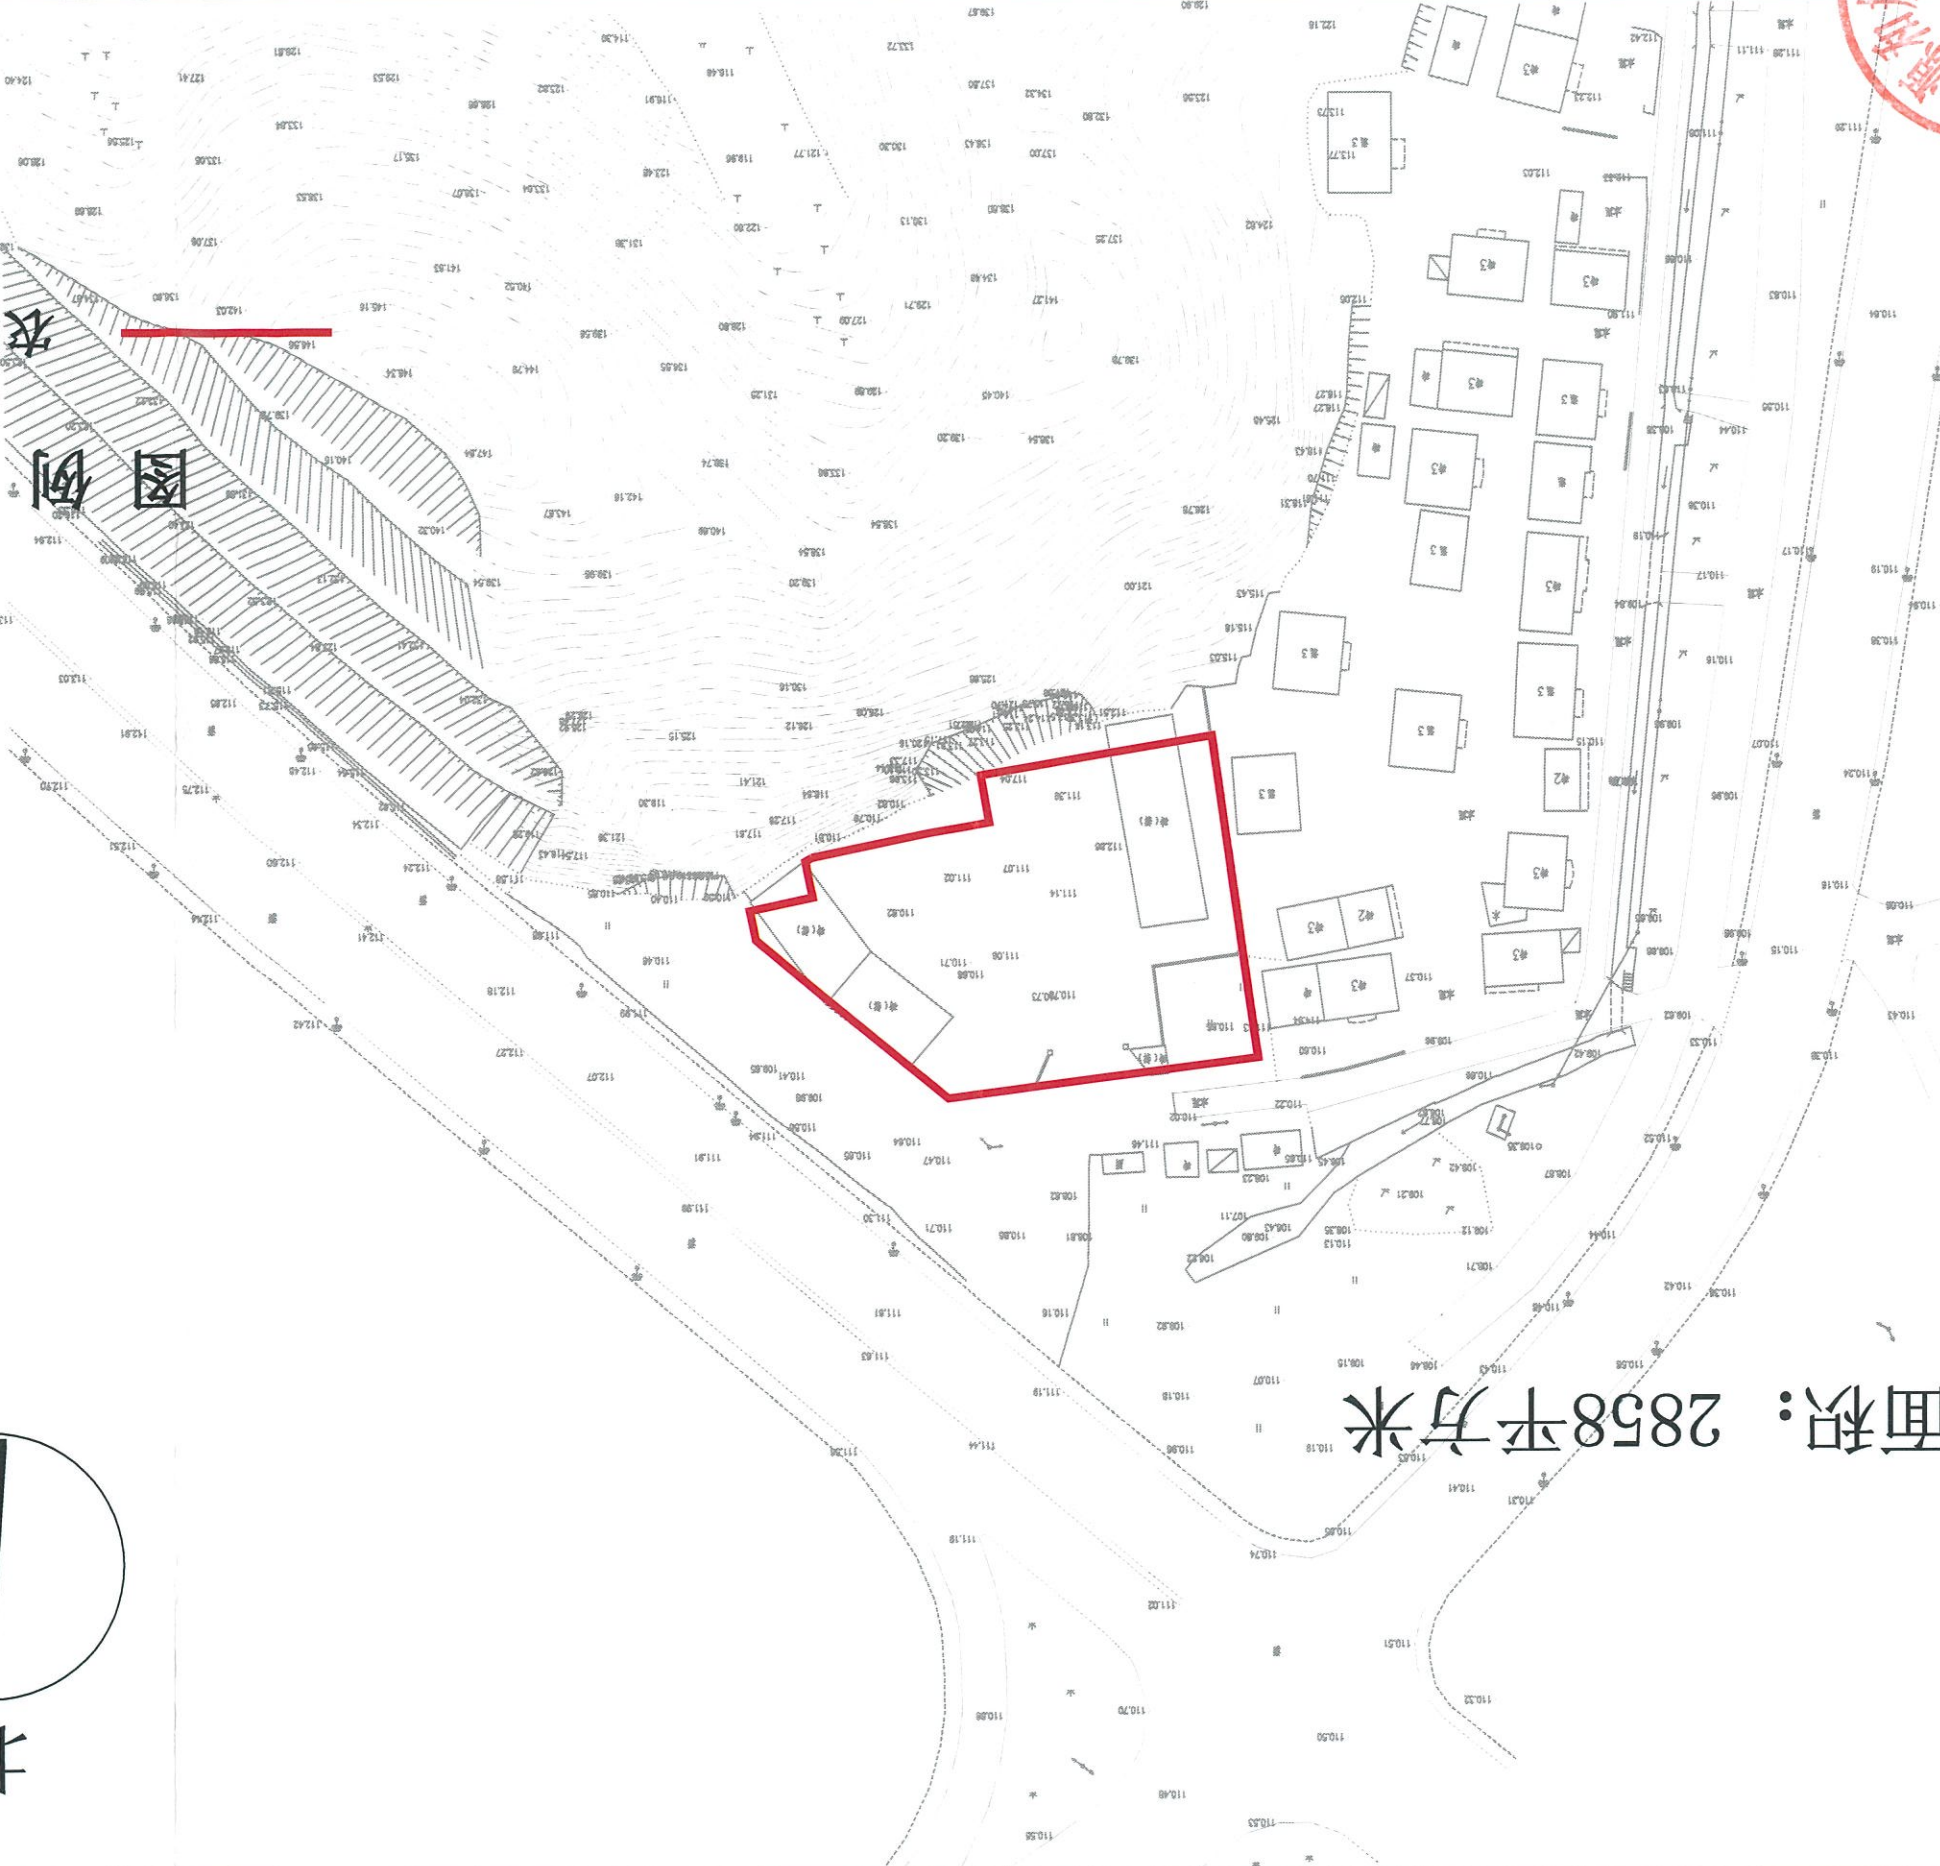

红线面积：2858平方米

农转用红线

日期	坐标系	工程名称	图名
2021年10月21日	衢州2000	开化县华埠镇华阳村2021-9号地块	农转用红线图

开化县自然资源和规划局