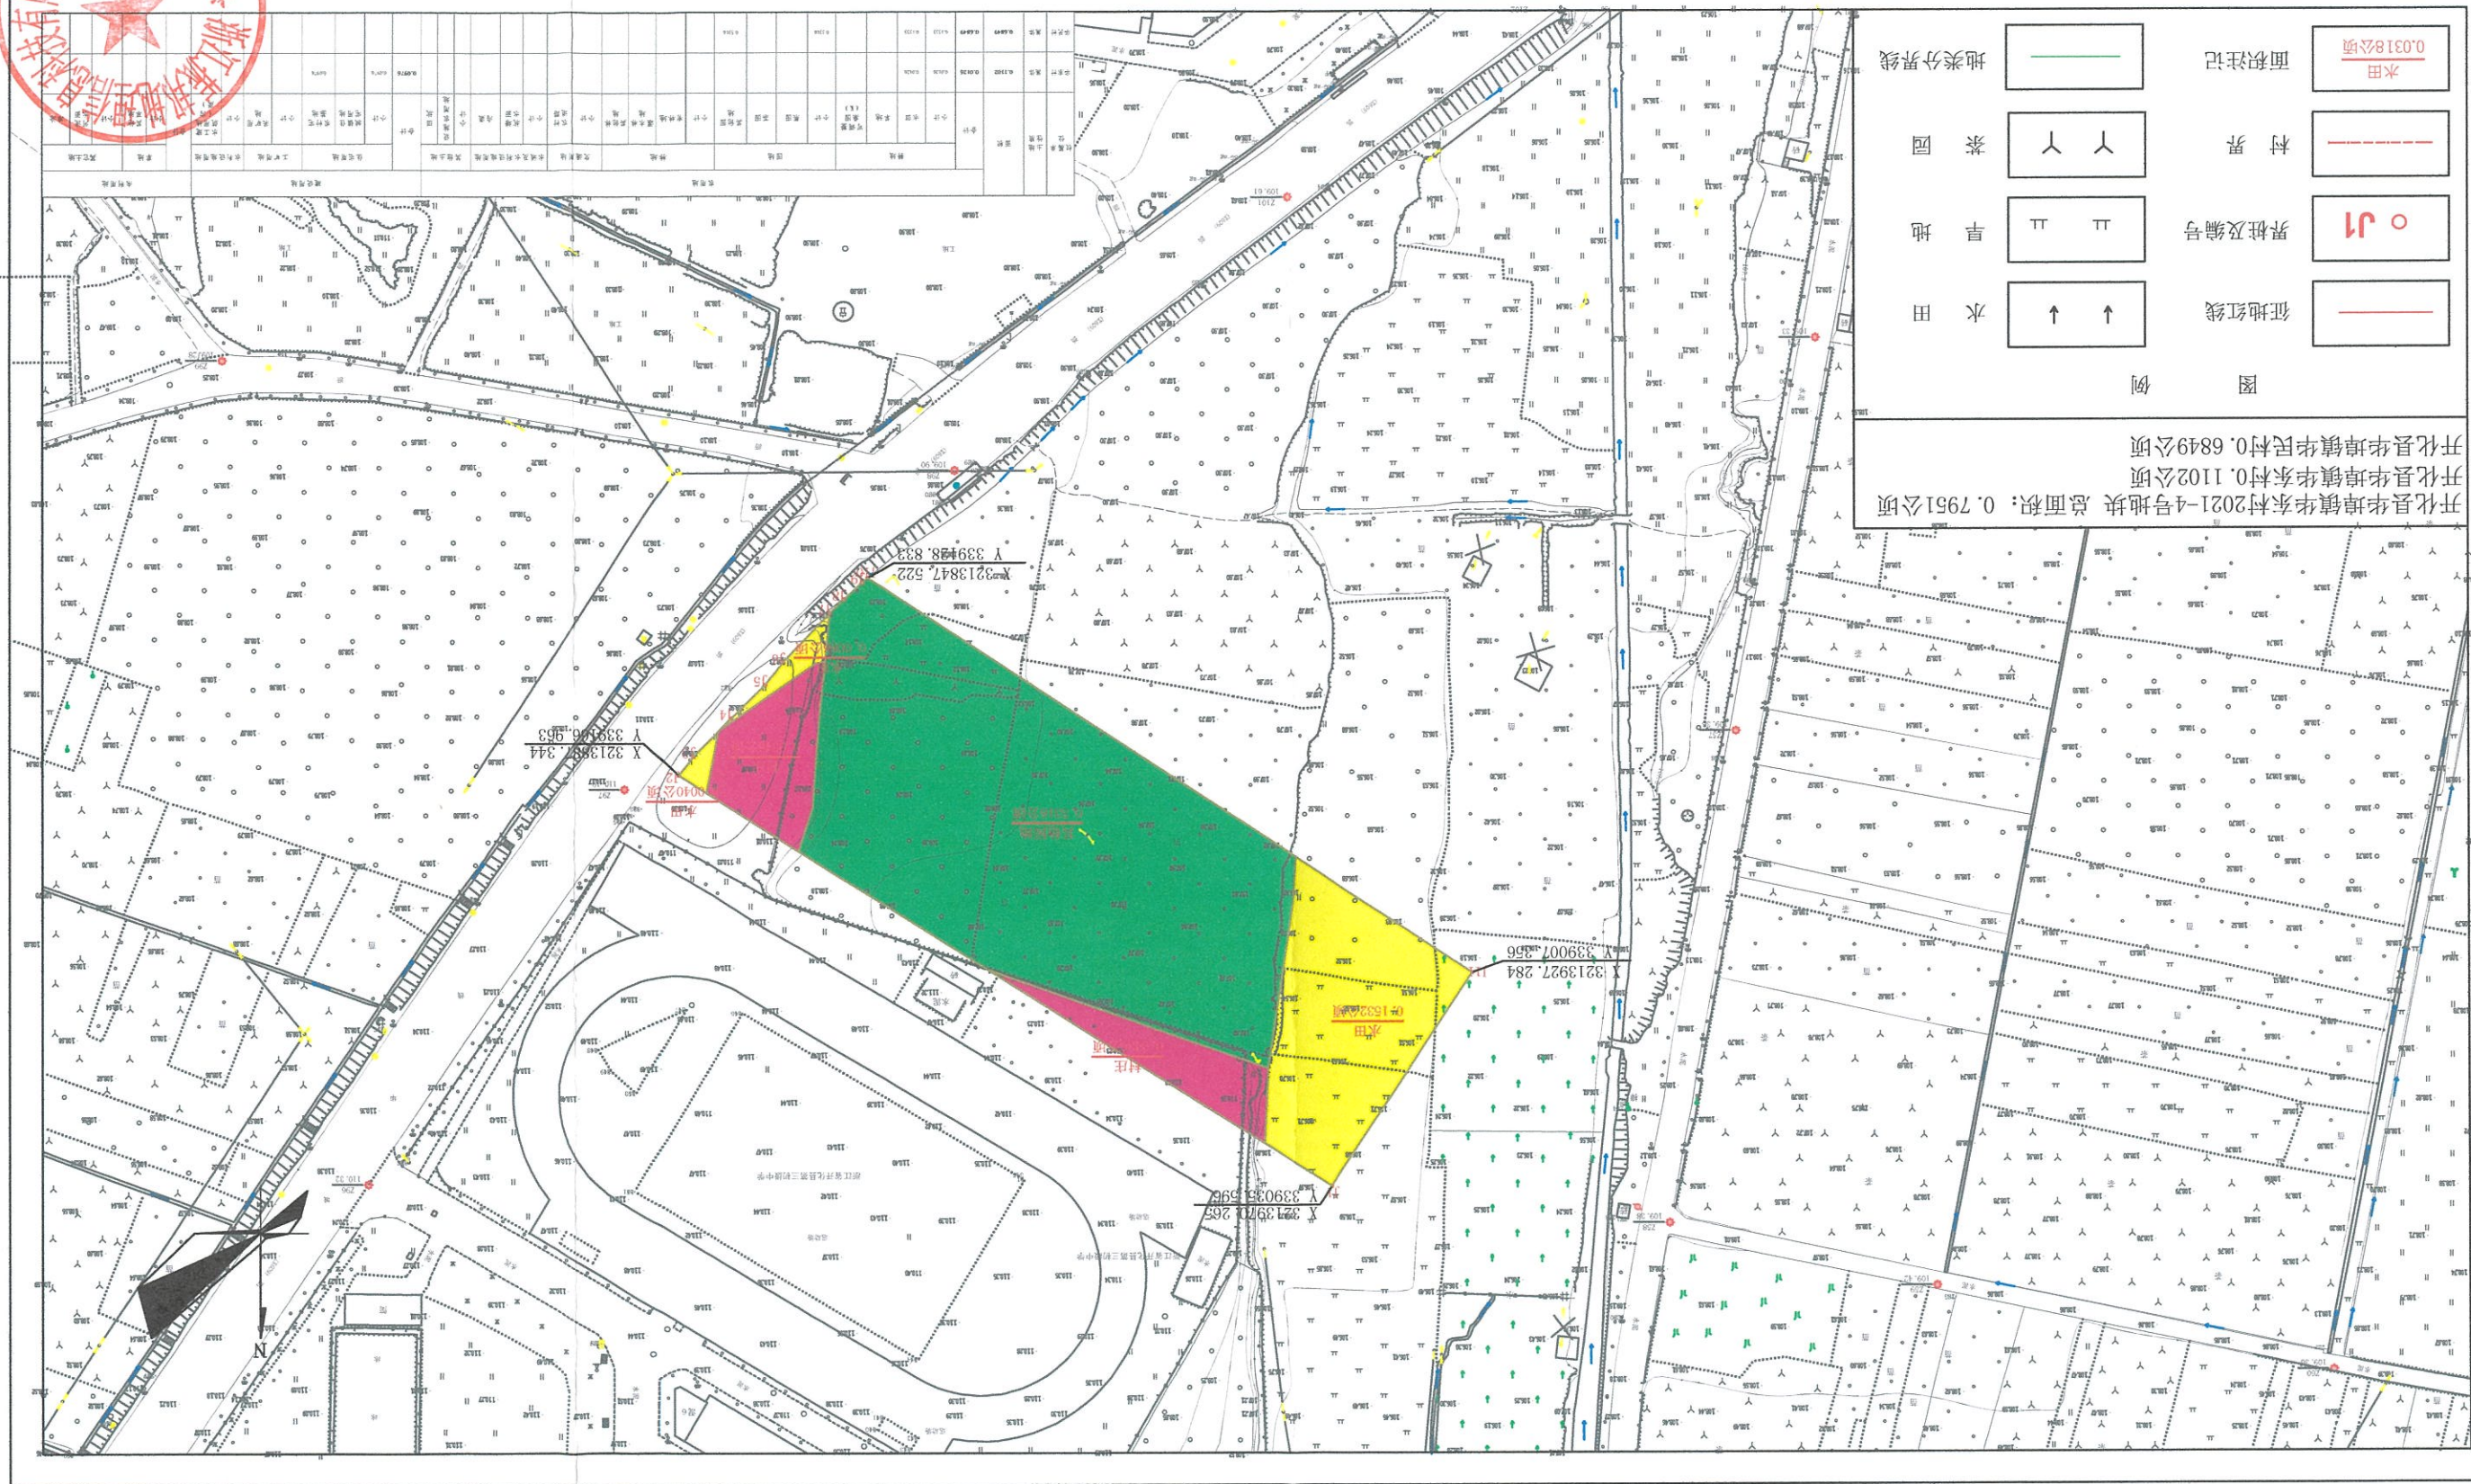

# 开化县华埠镇华东村2021-4号地块土地勘测定界图

1 : 500

国家2000坐标系  
 1985年国家高程基准  
 2007年版图式

浙江振邦地理信息科技有限公司  
 2021年12月29日编制