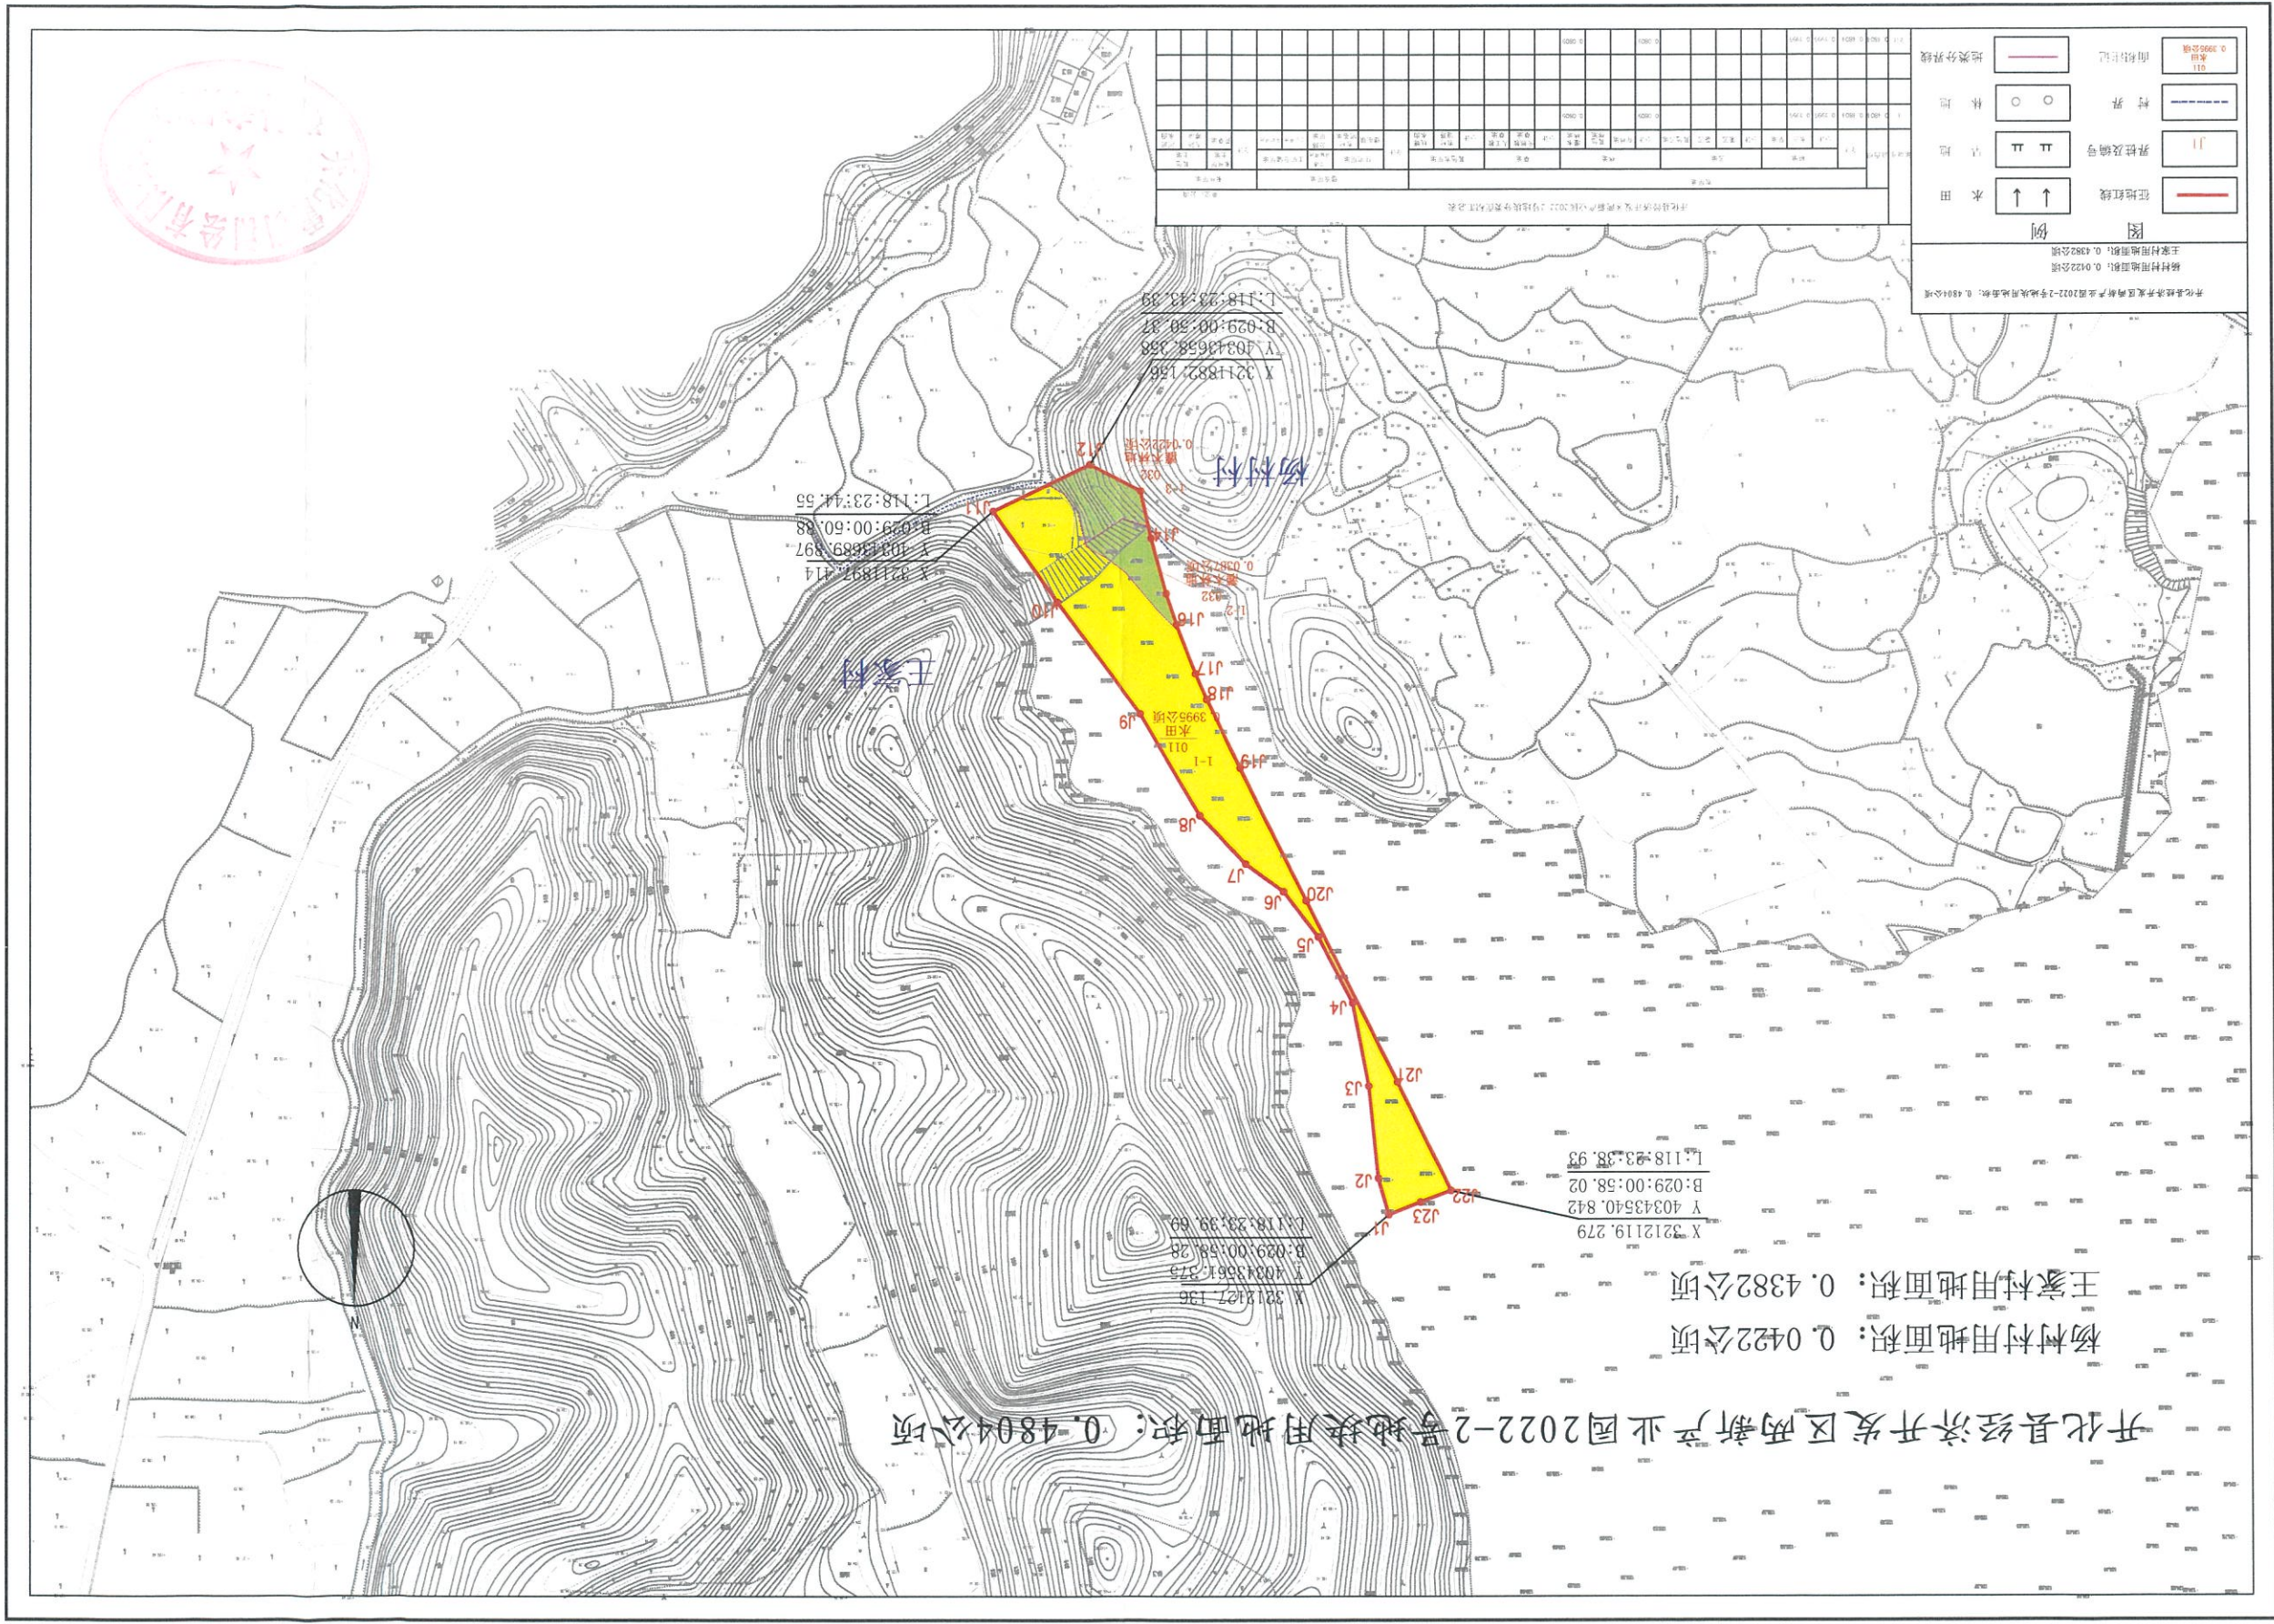

开化县经济开发区两新产业园2022-2号地块勘测界定界图

开化雷明测绘有限公司
2022年1月13日编制