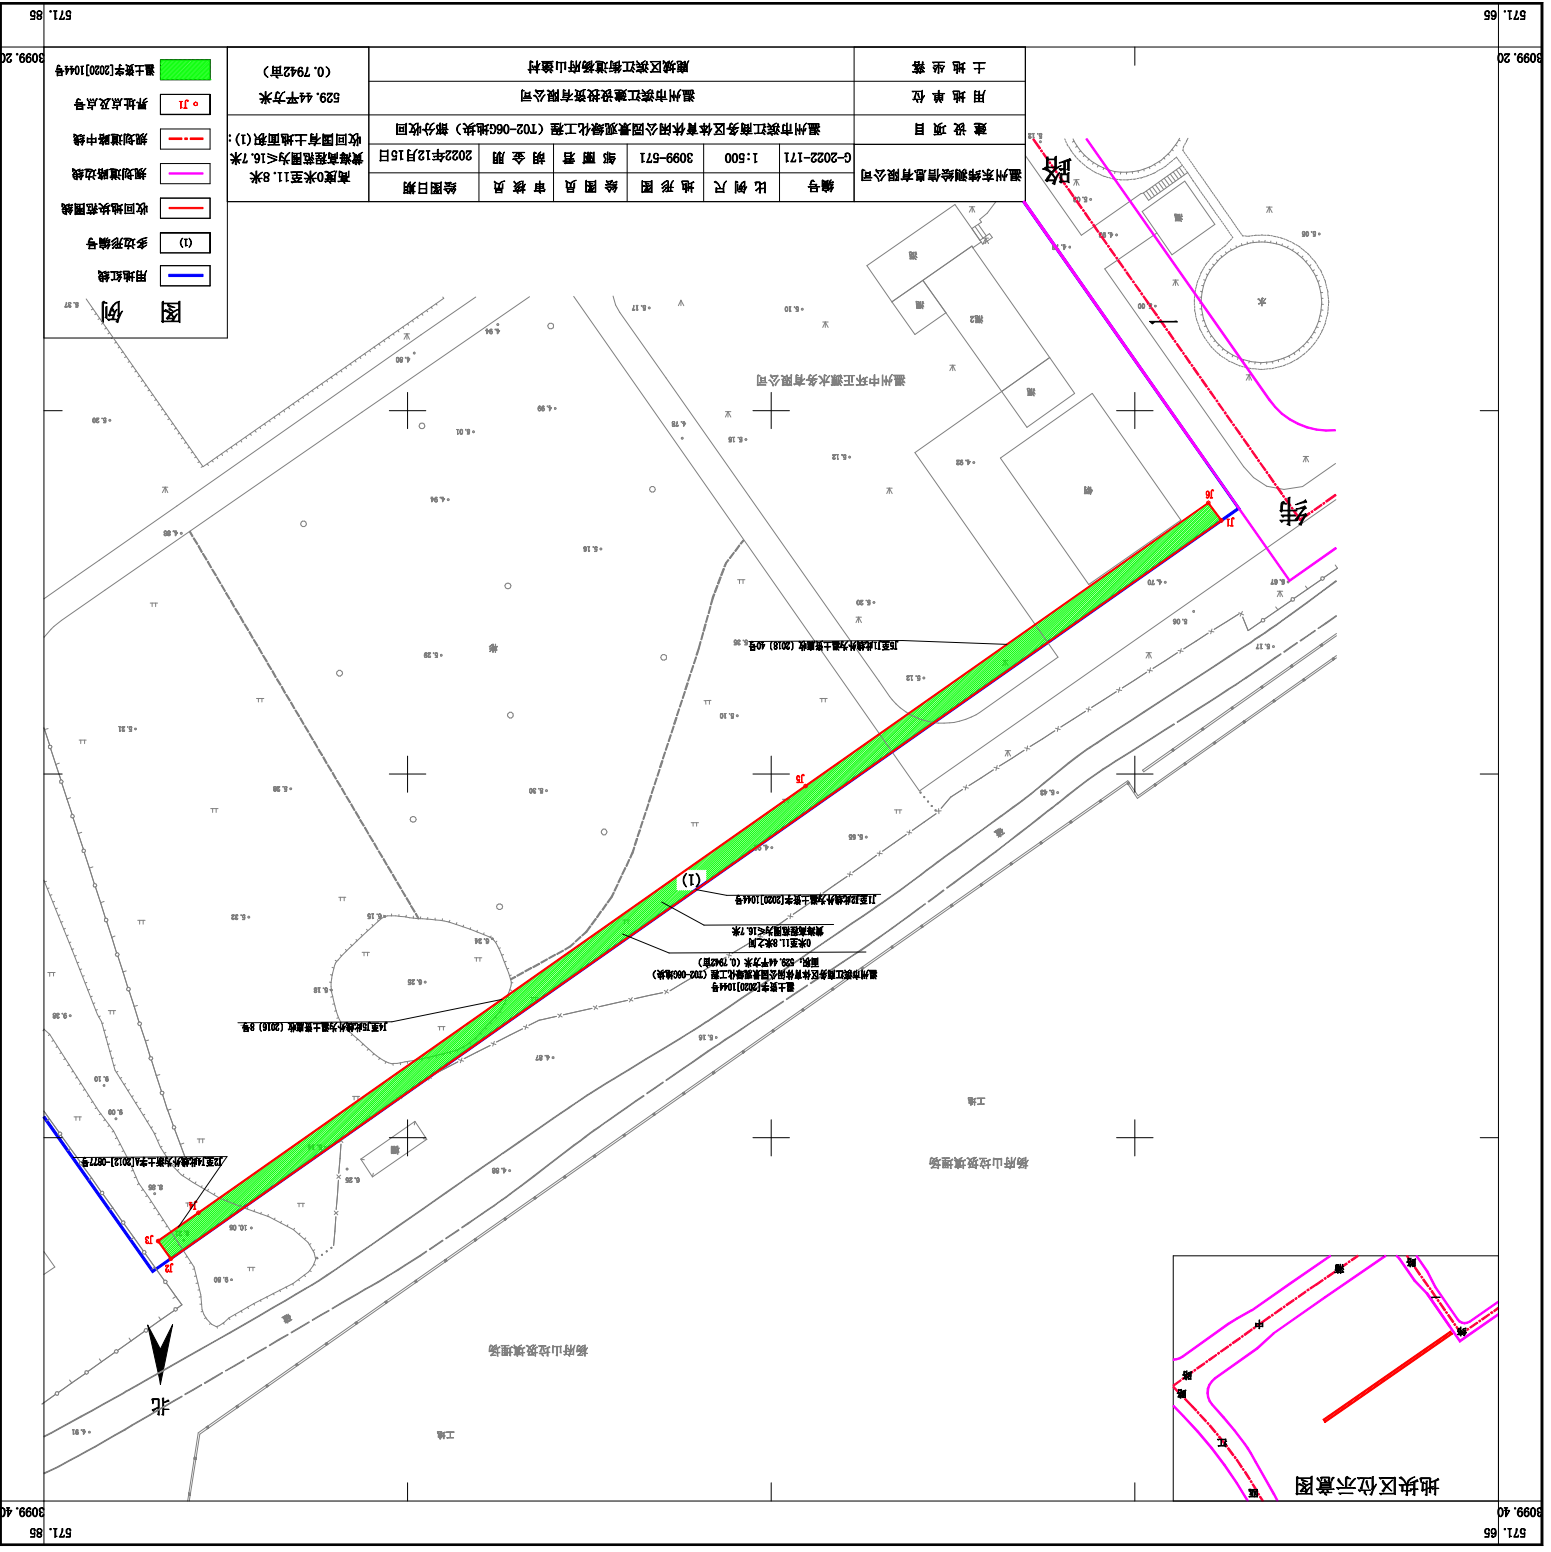

温州市土地勘测定界图

571.85 8099.20 8099.40

571.85 8099.20 8099.40