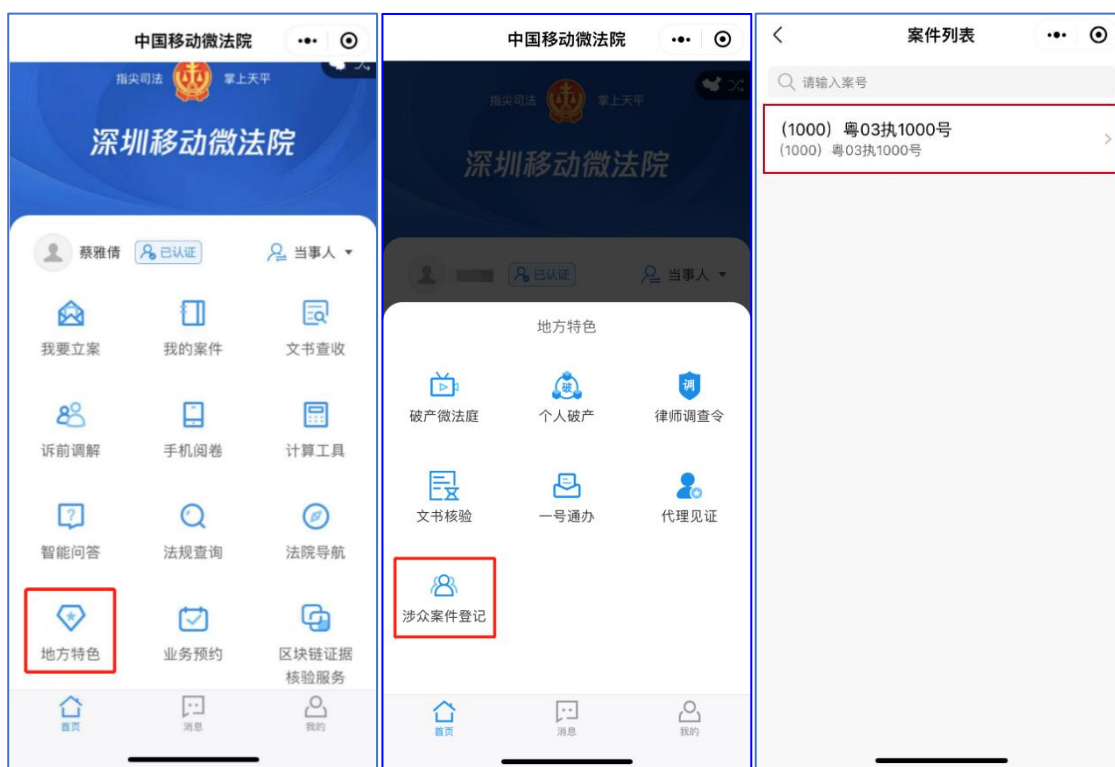

- **操作步骤：**

1. 进入“涉众案件登记”

深圳移动微法院首页点击“地方特色”——“涉众案件登记”模块，即可进入涉众案件列表页，当事人可查看与本人相关涉众案件案号（案件由系统根据身份证号自动匹配）。点击案件列表案件即可进入信息提交页面。

2. 身份信息

进入身份信息填写页面，页面会展示“民生银行”隐私政策弹窗，当事人查阅《人民法院在线服务隐私政策》并勾选后点击“确认”按钮即可进入页面在线填写身份及银行卡信息。