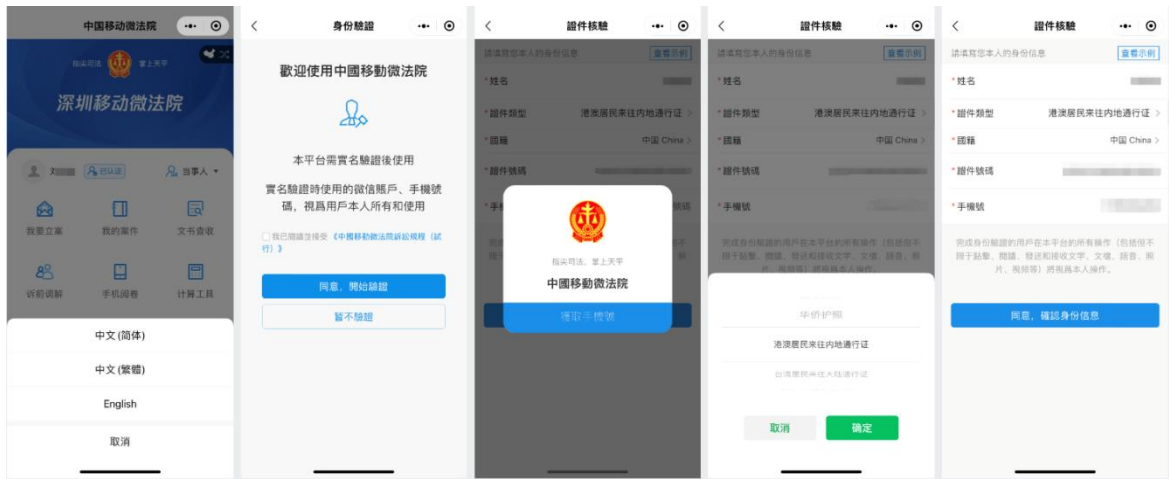

(2) 在线认证——人脸识别

姓名、证件类型、证件号、国籍、手机号提交后点击“同意，确认身份信息”即进入“身份验证”页面，录入受诉法院、上传证件照片后即进入下一步；