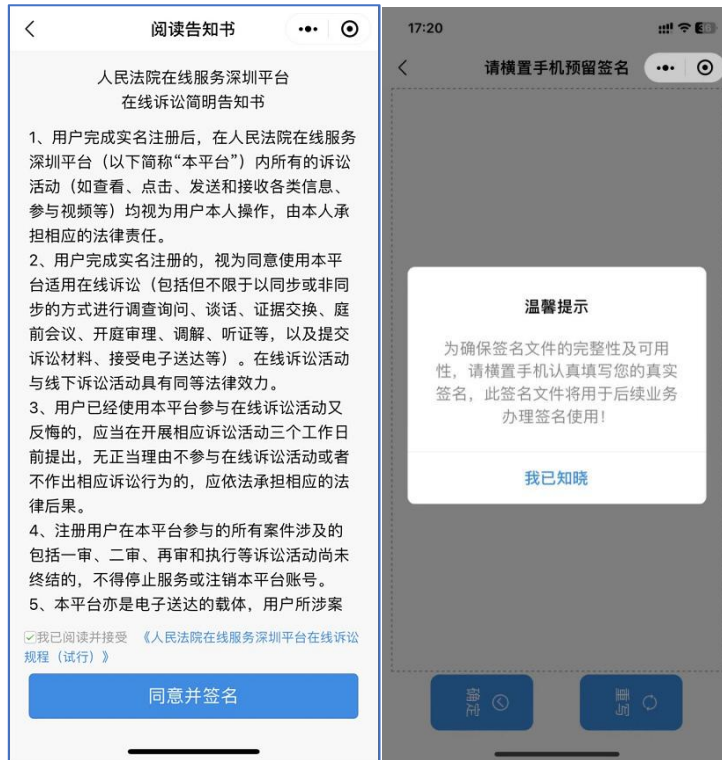

图 1.1-3 获取手机号

(5) 选择身份证的用户跳转人脸识别，在人脸识别阶段确认协议页面点击勾选协议后点击“下一步”即进入人脸识别页面，如图 1.1-4 所示。

图 1.1-4 人脸识别

(6) 人脸识别成功通过进入阅读告知书界面，点击“同意并签名”后进入签名界面，签名完成后则全部身份验证完成，如下图；该签名会用于微法院之后的审判流程中，如图 1.1-5 所示。

图 1.1-5 在线签名

(7) 身份认证完成，可点击返回首页，跳转到首页。如图 1.1-6 所示。