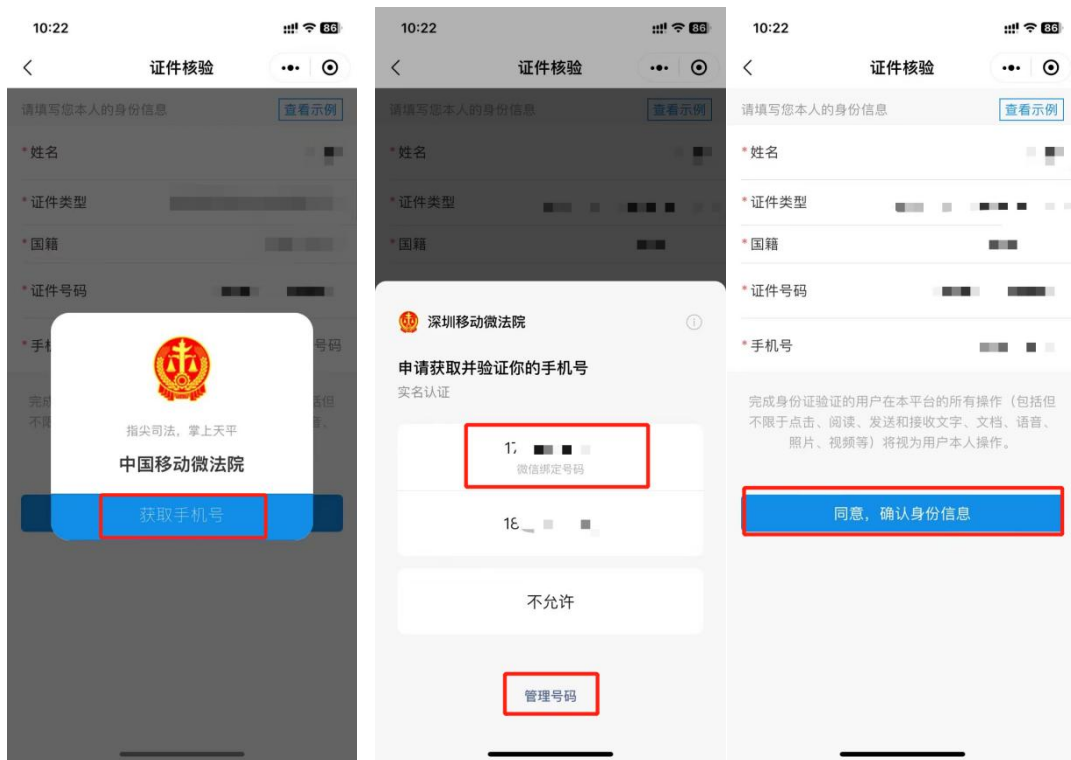

2.在手机微信消息列表页，点击顶部搜索进入搜索页，选择搜索小程序；

输入“深圳移动微法院”确认搜索，点击搜索结果列表第一条“深圳移动微法院”即可进入小程序；

3. 下拉手机微信列表进入小程序页面，点击搜索框输入“深圳移动微法院”进行搜索，点击搜索结果列表首条即可进入小程序；

二、身份认证

- **功能说明：**基于身份证（港澳外籍以对应证件）作为唯一识别，所有人员（当事人、代理人、审判人员、其他诉讼参与人）进行相应认证。

1. 基于身份证

- **操作步骤：**

(1) 身份认证流程：手机验证→证件核验→人脸核验→预留签名；

(2) 点击微法院首页“未认证”标签，即可进入身份验证界面开始身份认证；

图 1.1-1 首页

(3) 在身份验证界面，勾选《人民法院在线服务深圳平台在线诉讼规程（试行）》后点击“同意，开始认证”进入证件核验页面，如图 1.1-2。

图 1.1-2 证件核验

(4) 在证件核验页面，点击获取手机号，在弹窗中点击“获取手机号”，系统自动获取微信绑定手机号，也可以点击“管理手机号码”添加新号码；如下图所示；再输入姓名和证件号码并选择证件类型和国籍后，点击“同意，确认身份信息”。如图 1.1-3。