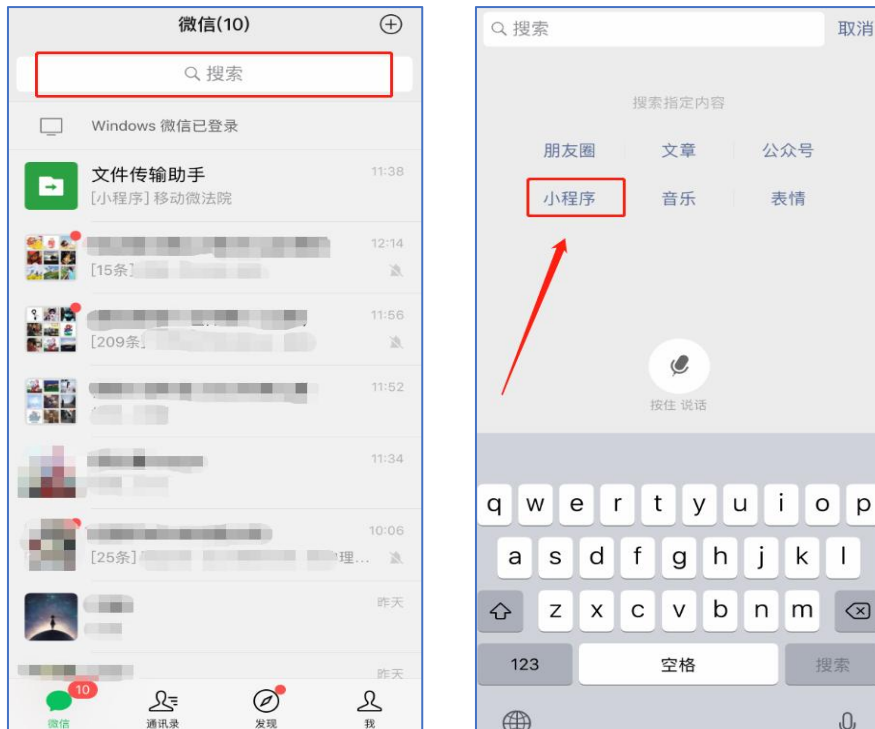

2.在手机微信消息列表页，点击顶部搜索进入搜索页，选择搜索小程序；

输入“深圳移动微法院”确认搜索，点击搜索结果列表第一条“深圳移动微法院”即可进入小程序；

3. 下拉手机微信列表进入小程序页面，点击搜索框输入“深圳移动微法院”进行搜索，点击搜索结果列表首条即可进入小程序；

二、身份认证

- **功能说明：**基于身份证（港澳外籍以对应证件）作为唯一识别，所有人员（当事人、代理人、审判人员、其他诉讼参与人）进行相应认证。