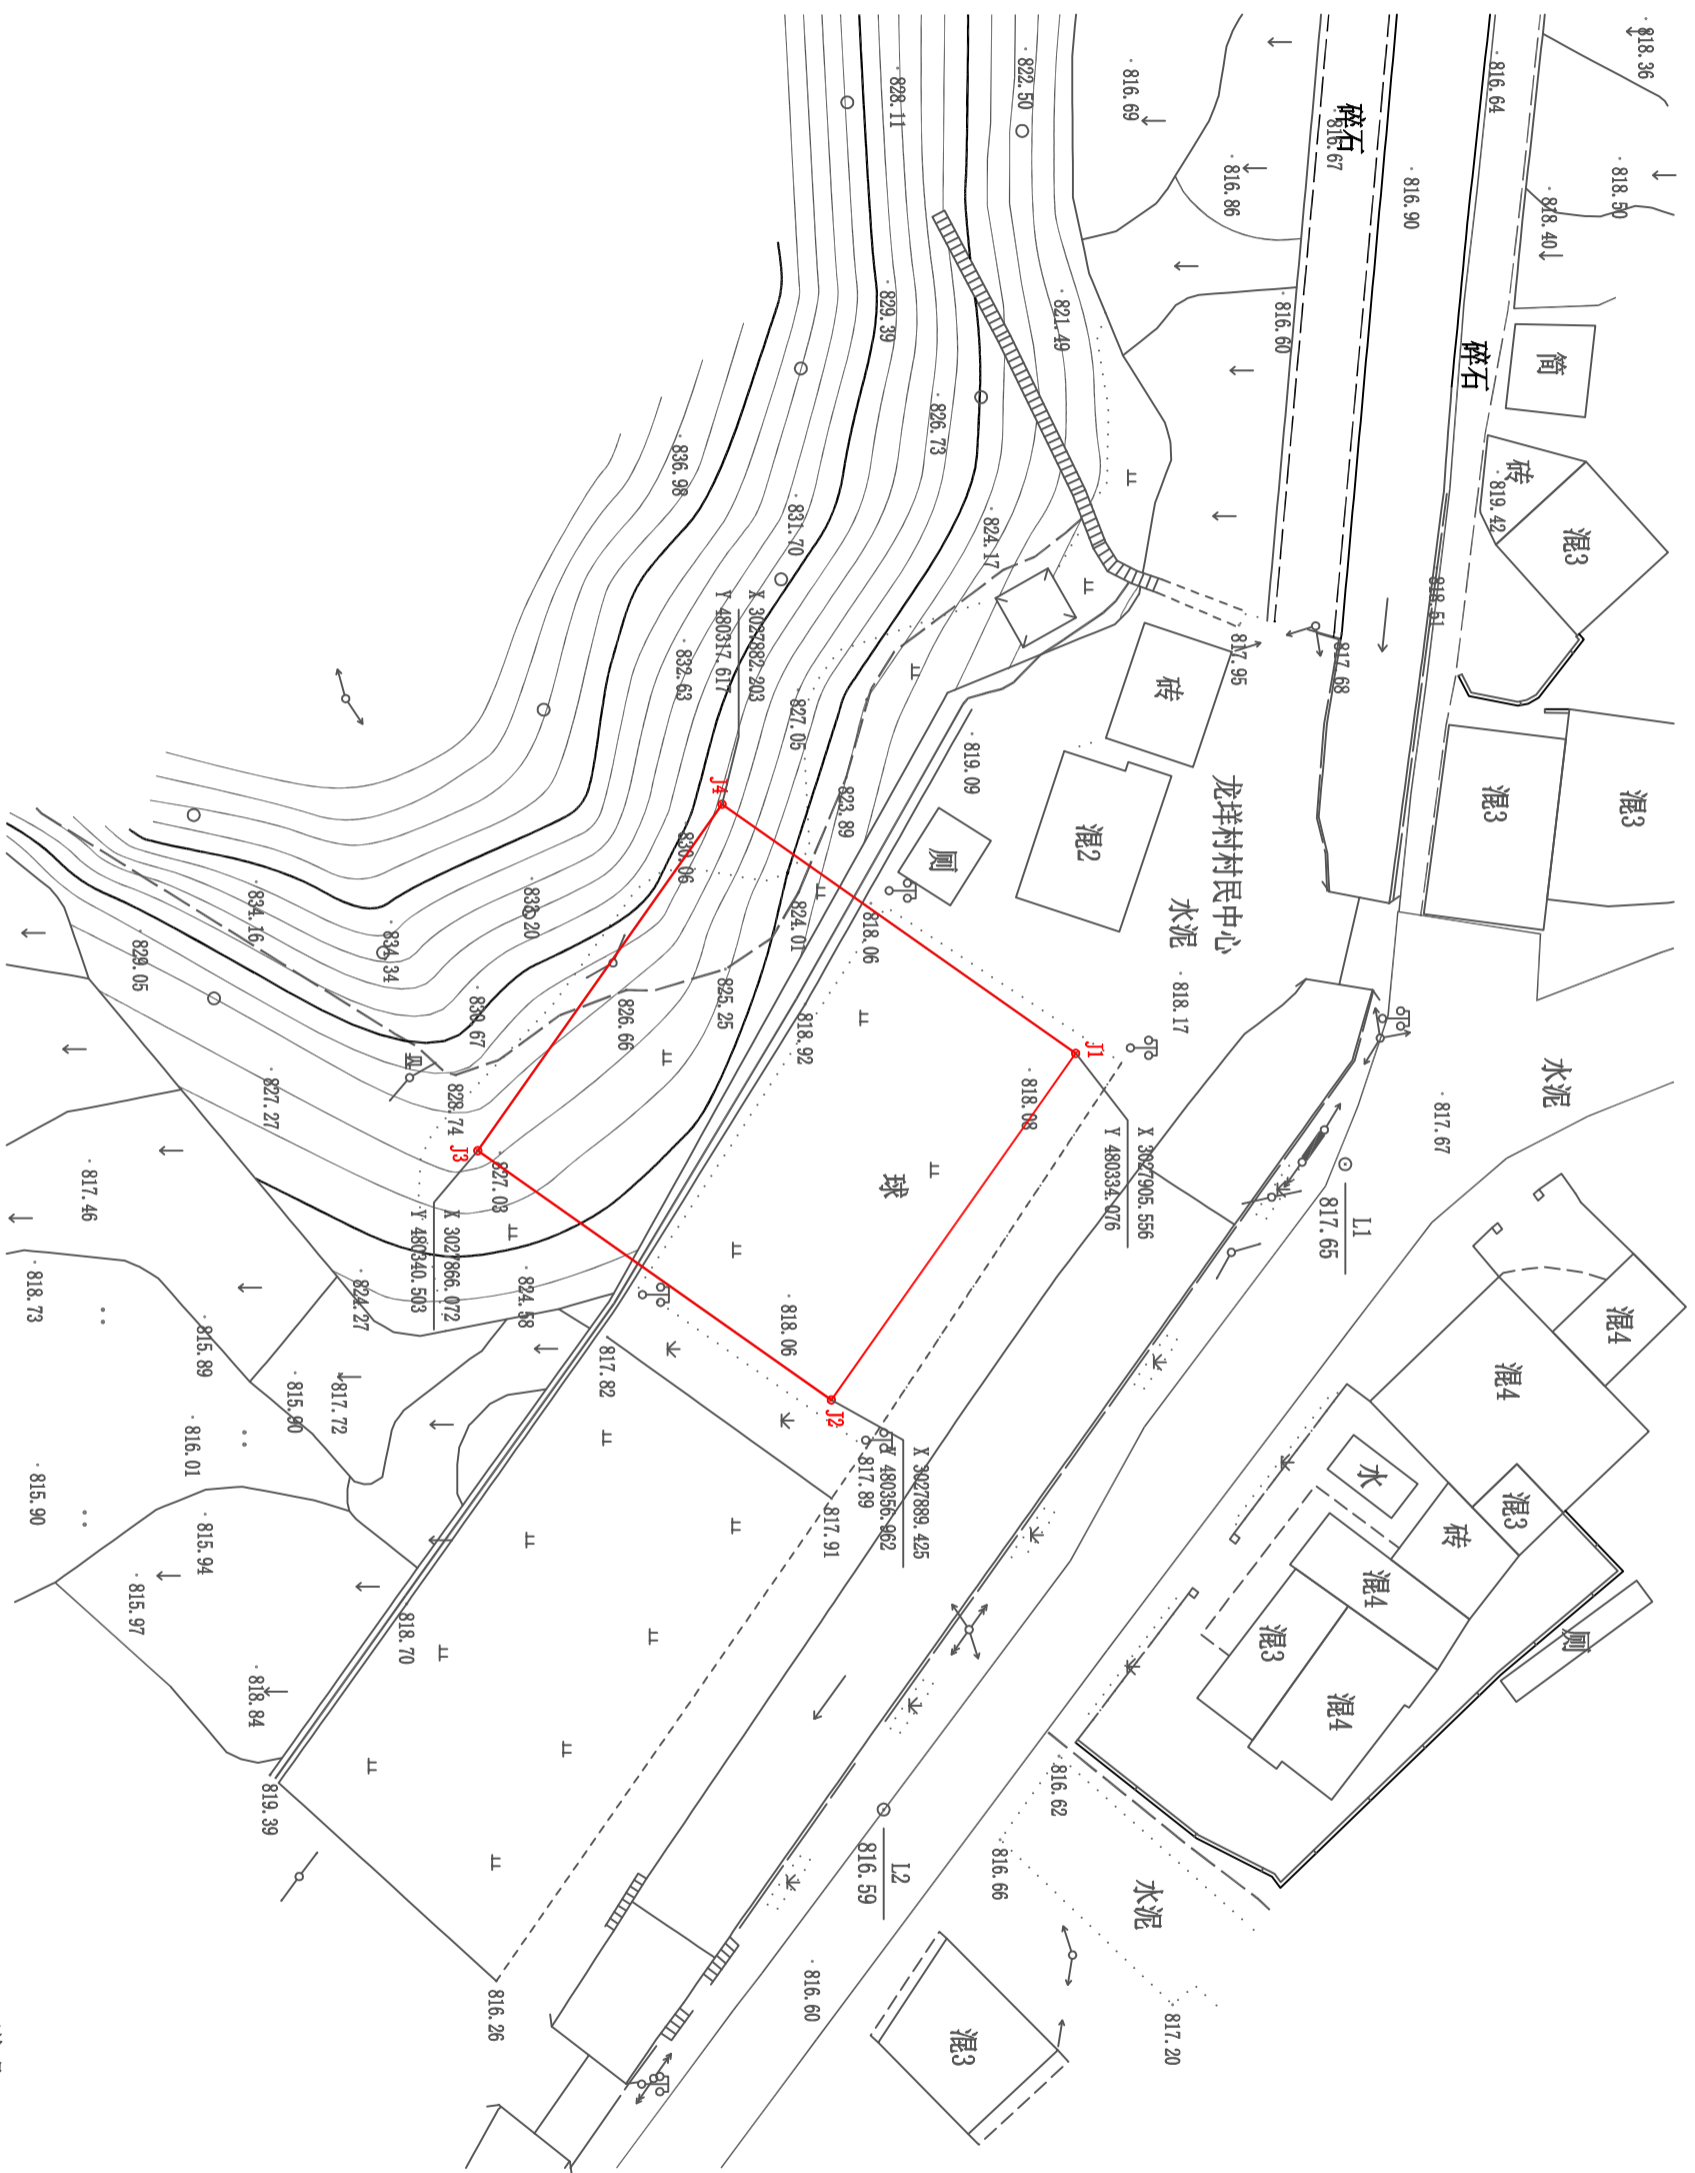

# 泰顺县龟湖镇龙垟民俗文化中心用地红线图

## 说明

1. 项目用地总面积800平方米  
其中：使用龟湖镇合兴村集体土地800平方米
2. 用地坐落：龟湖镇合兴村
3. 本图采用2000国家大地坐标系，1985国家高程基准
4. 本图比例 1:500

## 图例