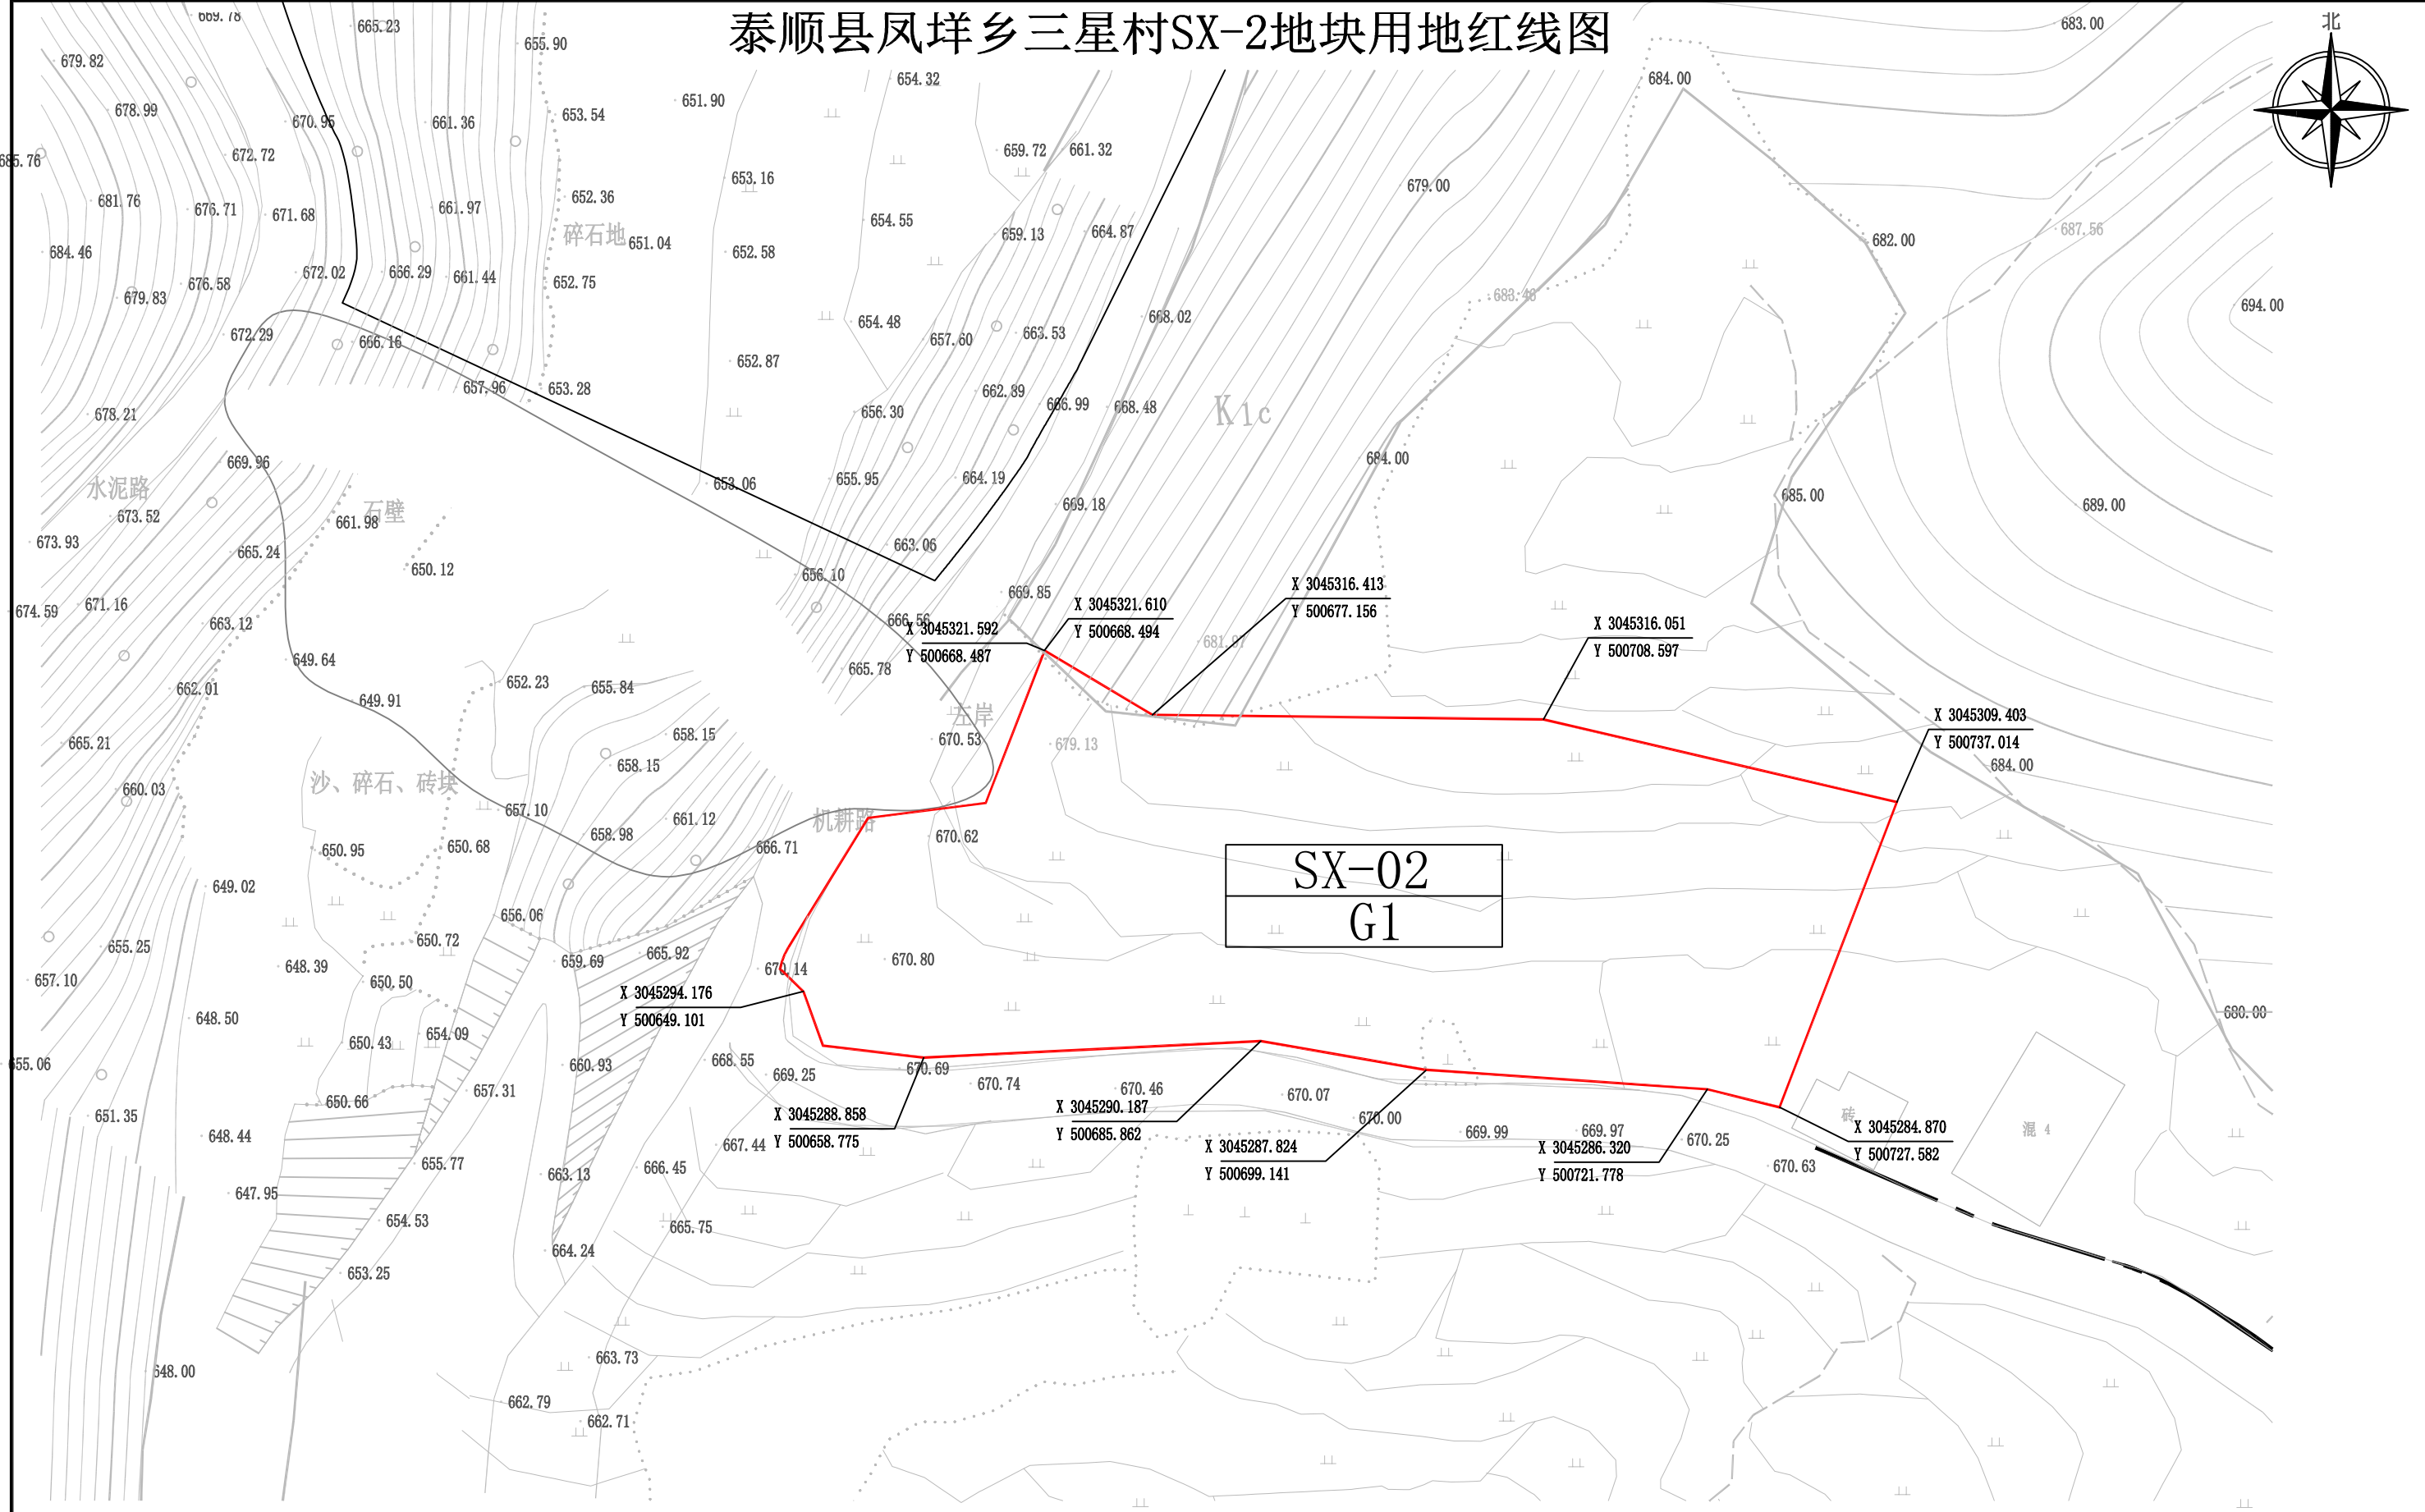

泰顺县凤垟乡三星村SX-2地块用地红线图

图 例

范围线

总用地面积：2149平方米

用地坐落：凤垟乡三星村

本图采用2000国家大地坐标系，1985国家高程基准。

比例： 1:500