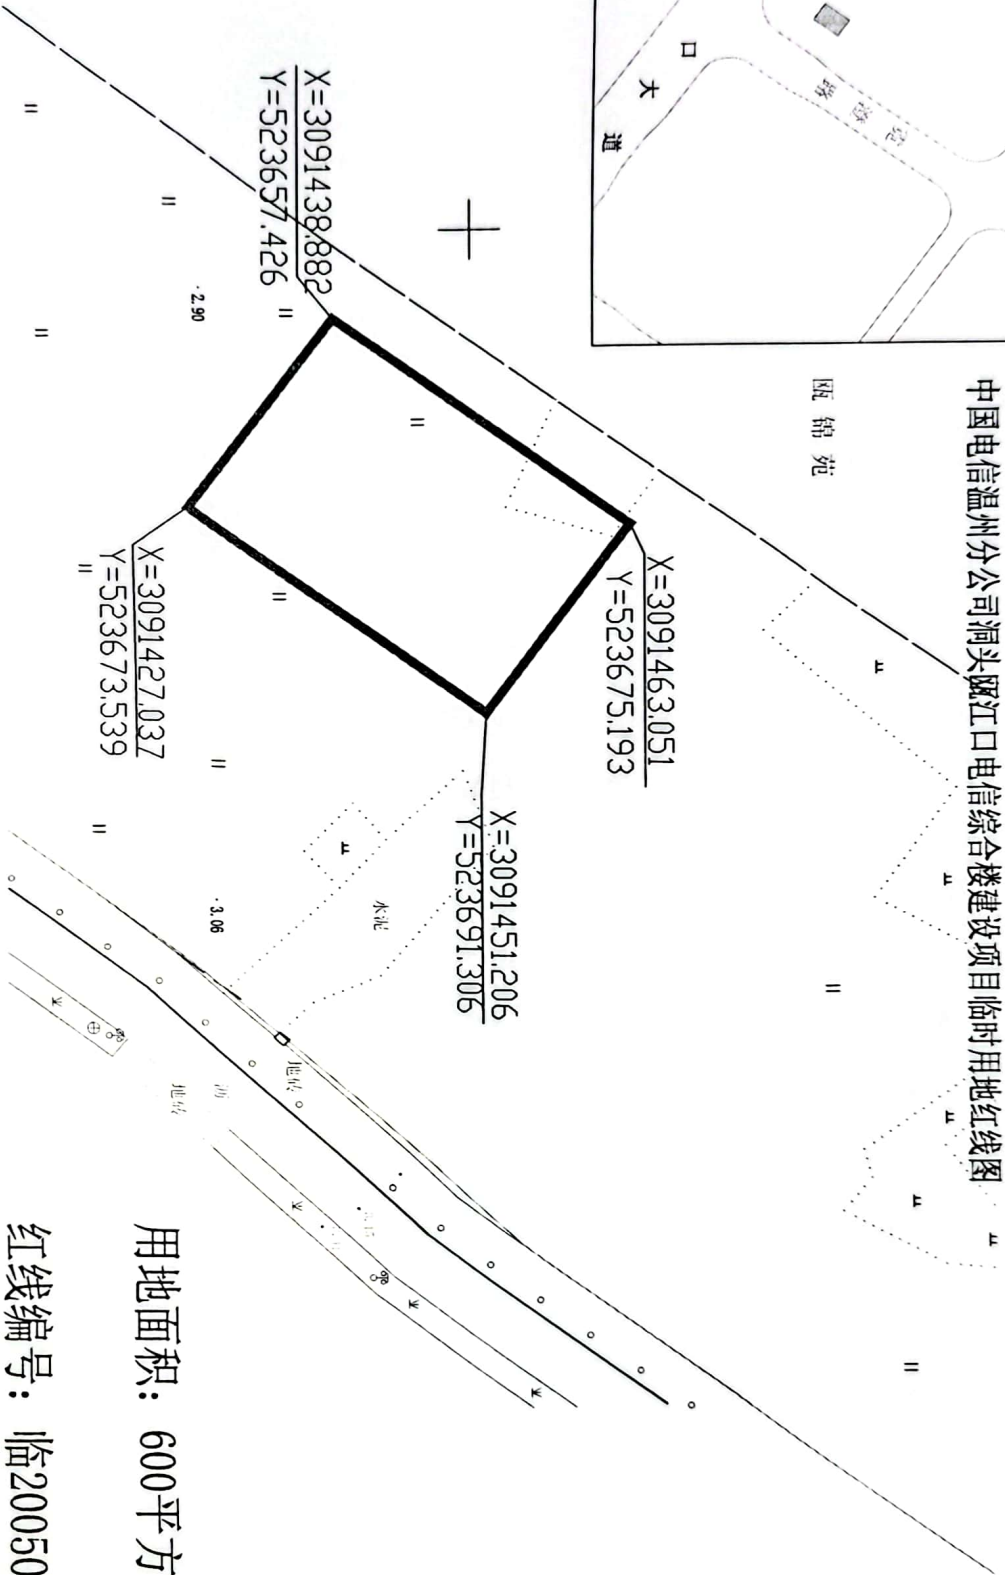

地块区位示意图

中国电信温州分公司洞头瓯江口电信综合楼建设项目临时用地红线图

瓯锦苑

用地面积: 600平方米

红线编号: 临2005003

日期: 2025年3月12日