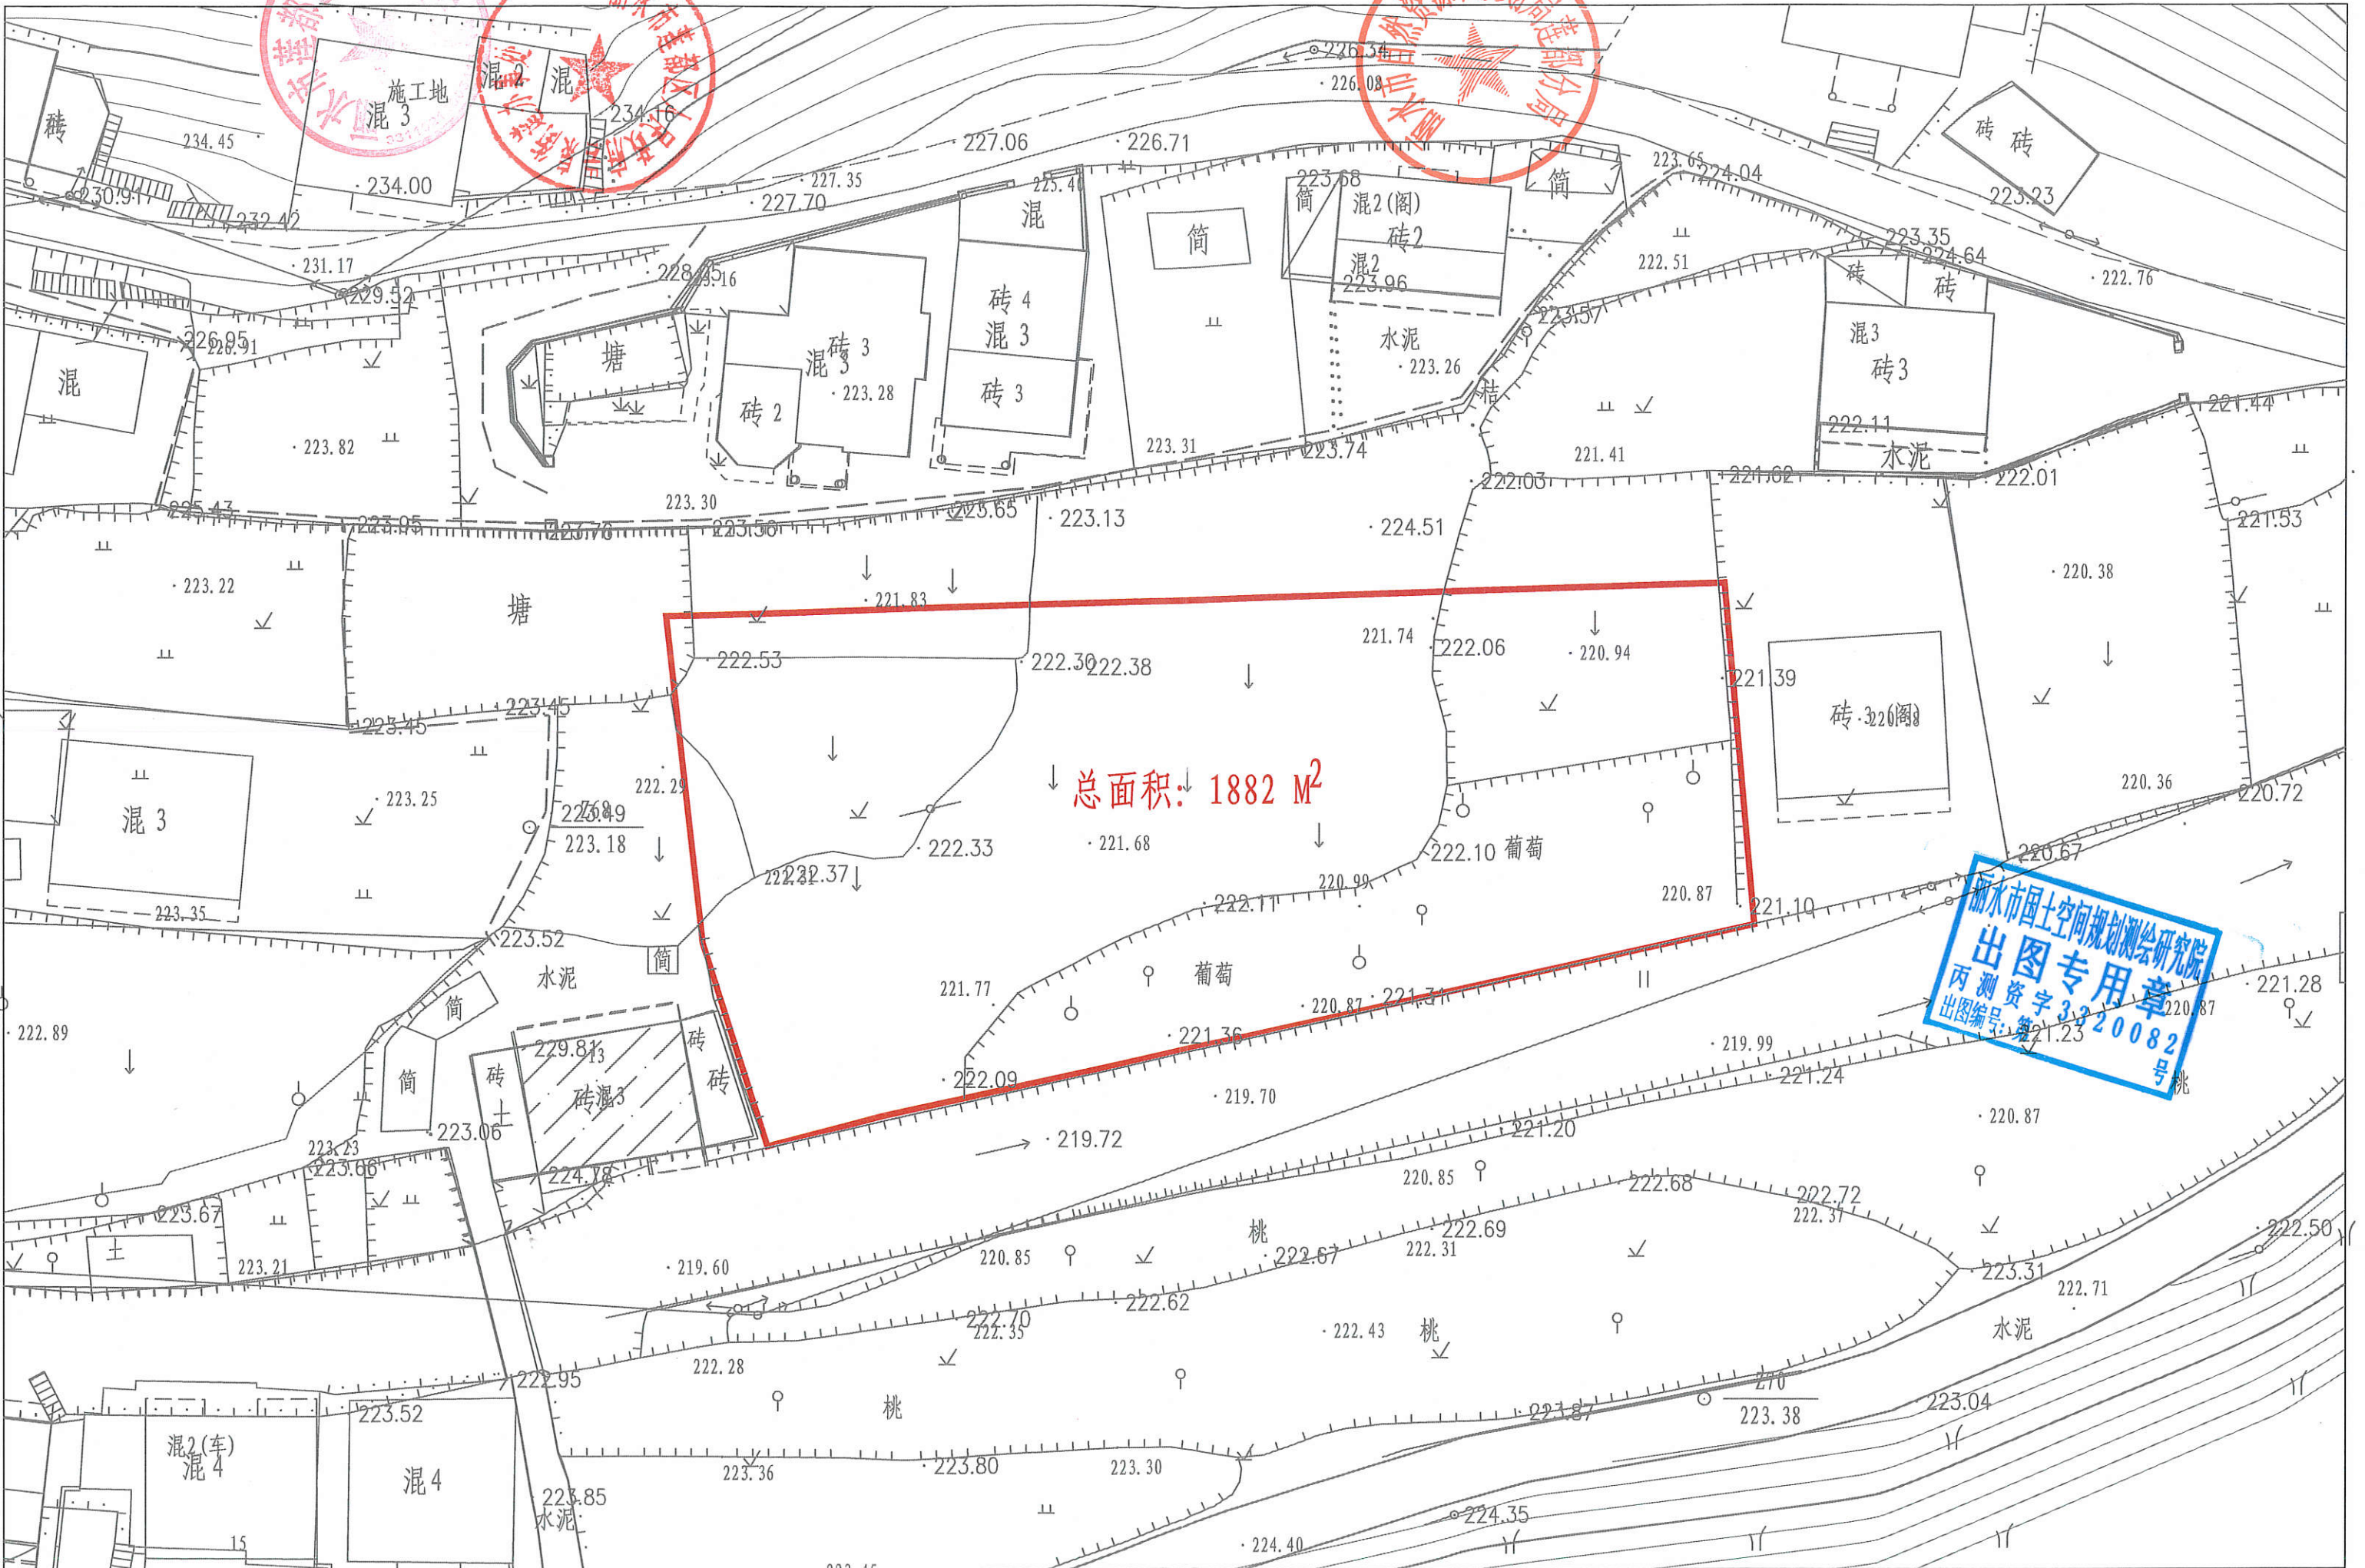

莲都区双黄卫生院迁建项目用地红线图

↓ 总面积: 1882 M²