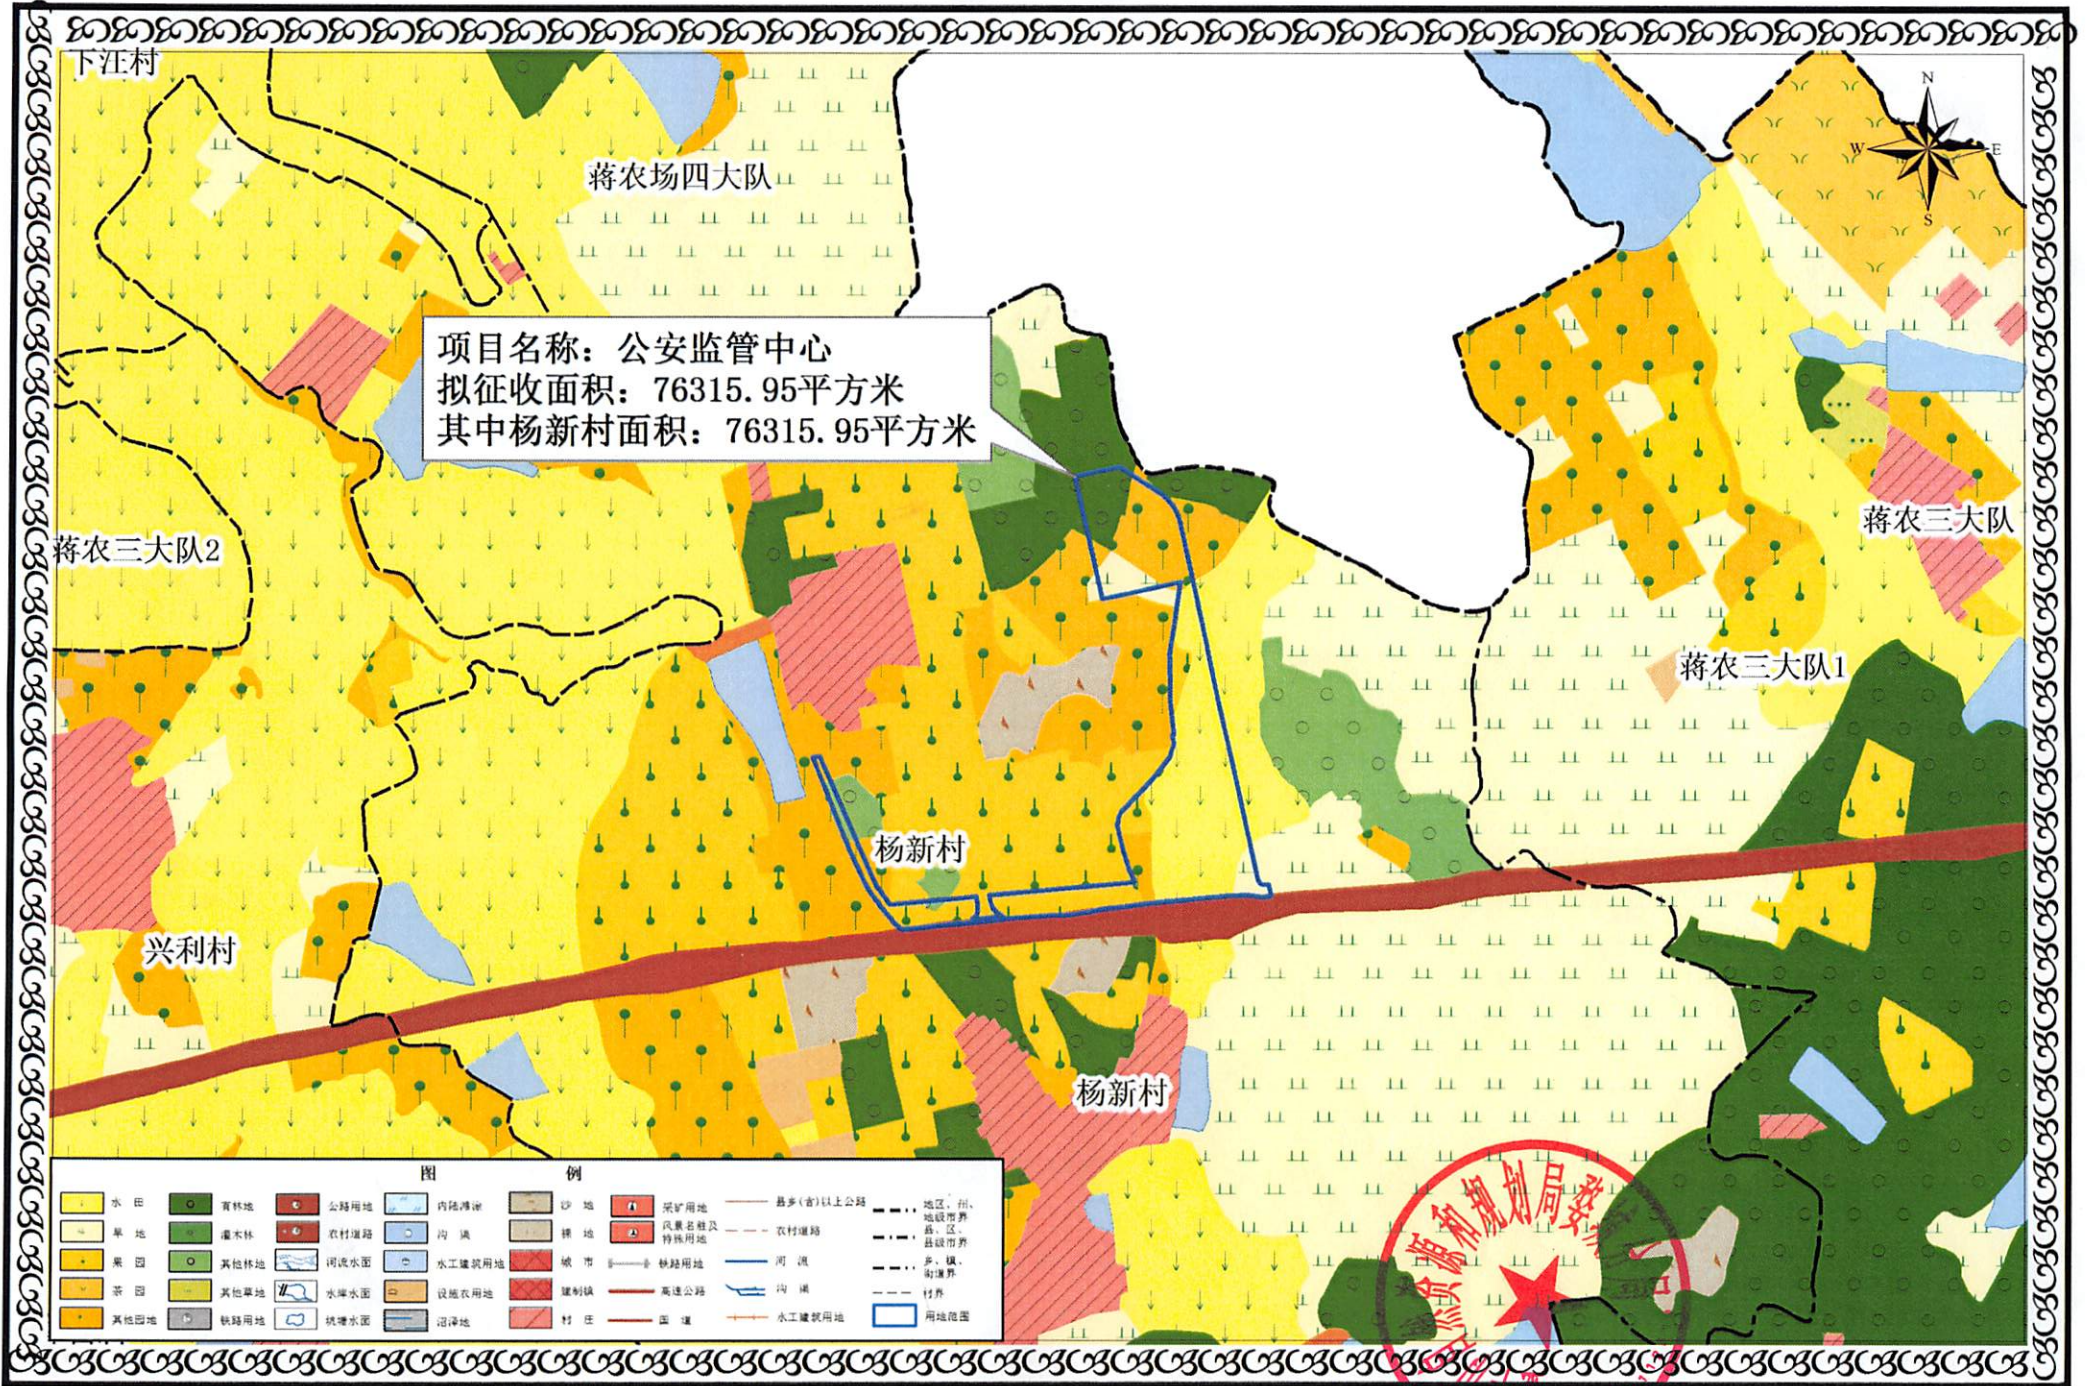

公安监管中心用地示意图

项目名称: 公安监管中心
 拟征收面积: 76315.95平方米
 其中杨新村面积: 76315.95平方米

下汪村

蒋农场四大队

蒋农三大队

蒋农三大队2

蒋农三大队1

杨新村

兴利村

杨新村

图例	
	水田
	森林地
	公路用地
	内陆滩涂
	裸地
	灌木林
	农村道路
	河流水面
	水工建筑用地
	茶园
	其他草地
	水库水面
	铁路用地
	沼泽地
	采矿用地
	风景名胜及特殊用地
	城市
	铁路用地
	村庄
	高速公路
	沟渠
	水工建筑用地
	县乡(镇)以上公路
	地区、市、县级市界
	乡、镇、村级市界
	乡、镇、村级市界
	村界
	用地范围