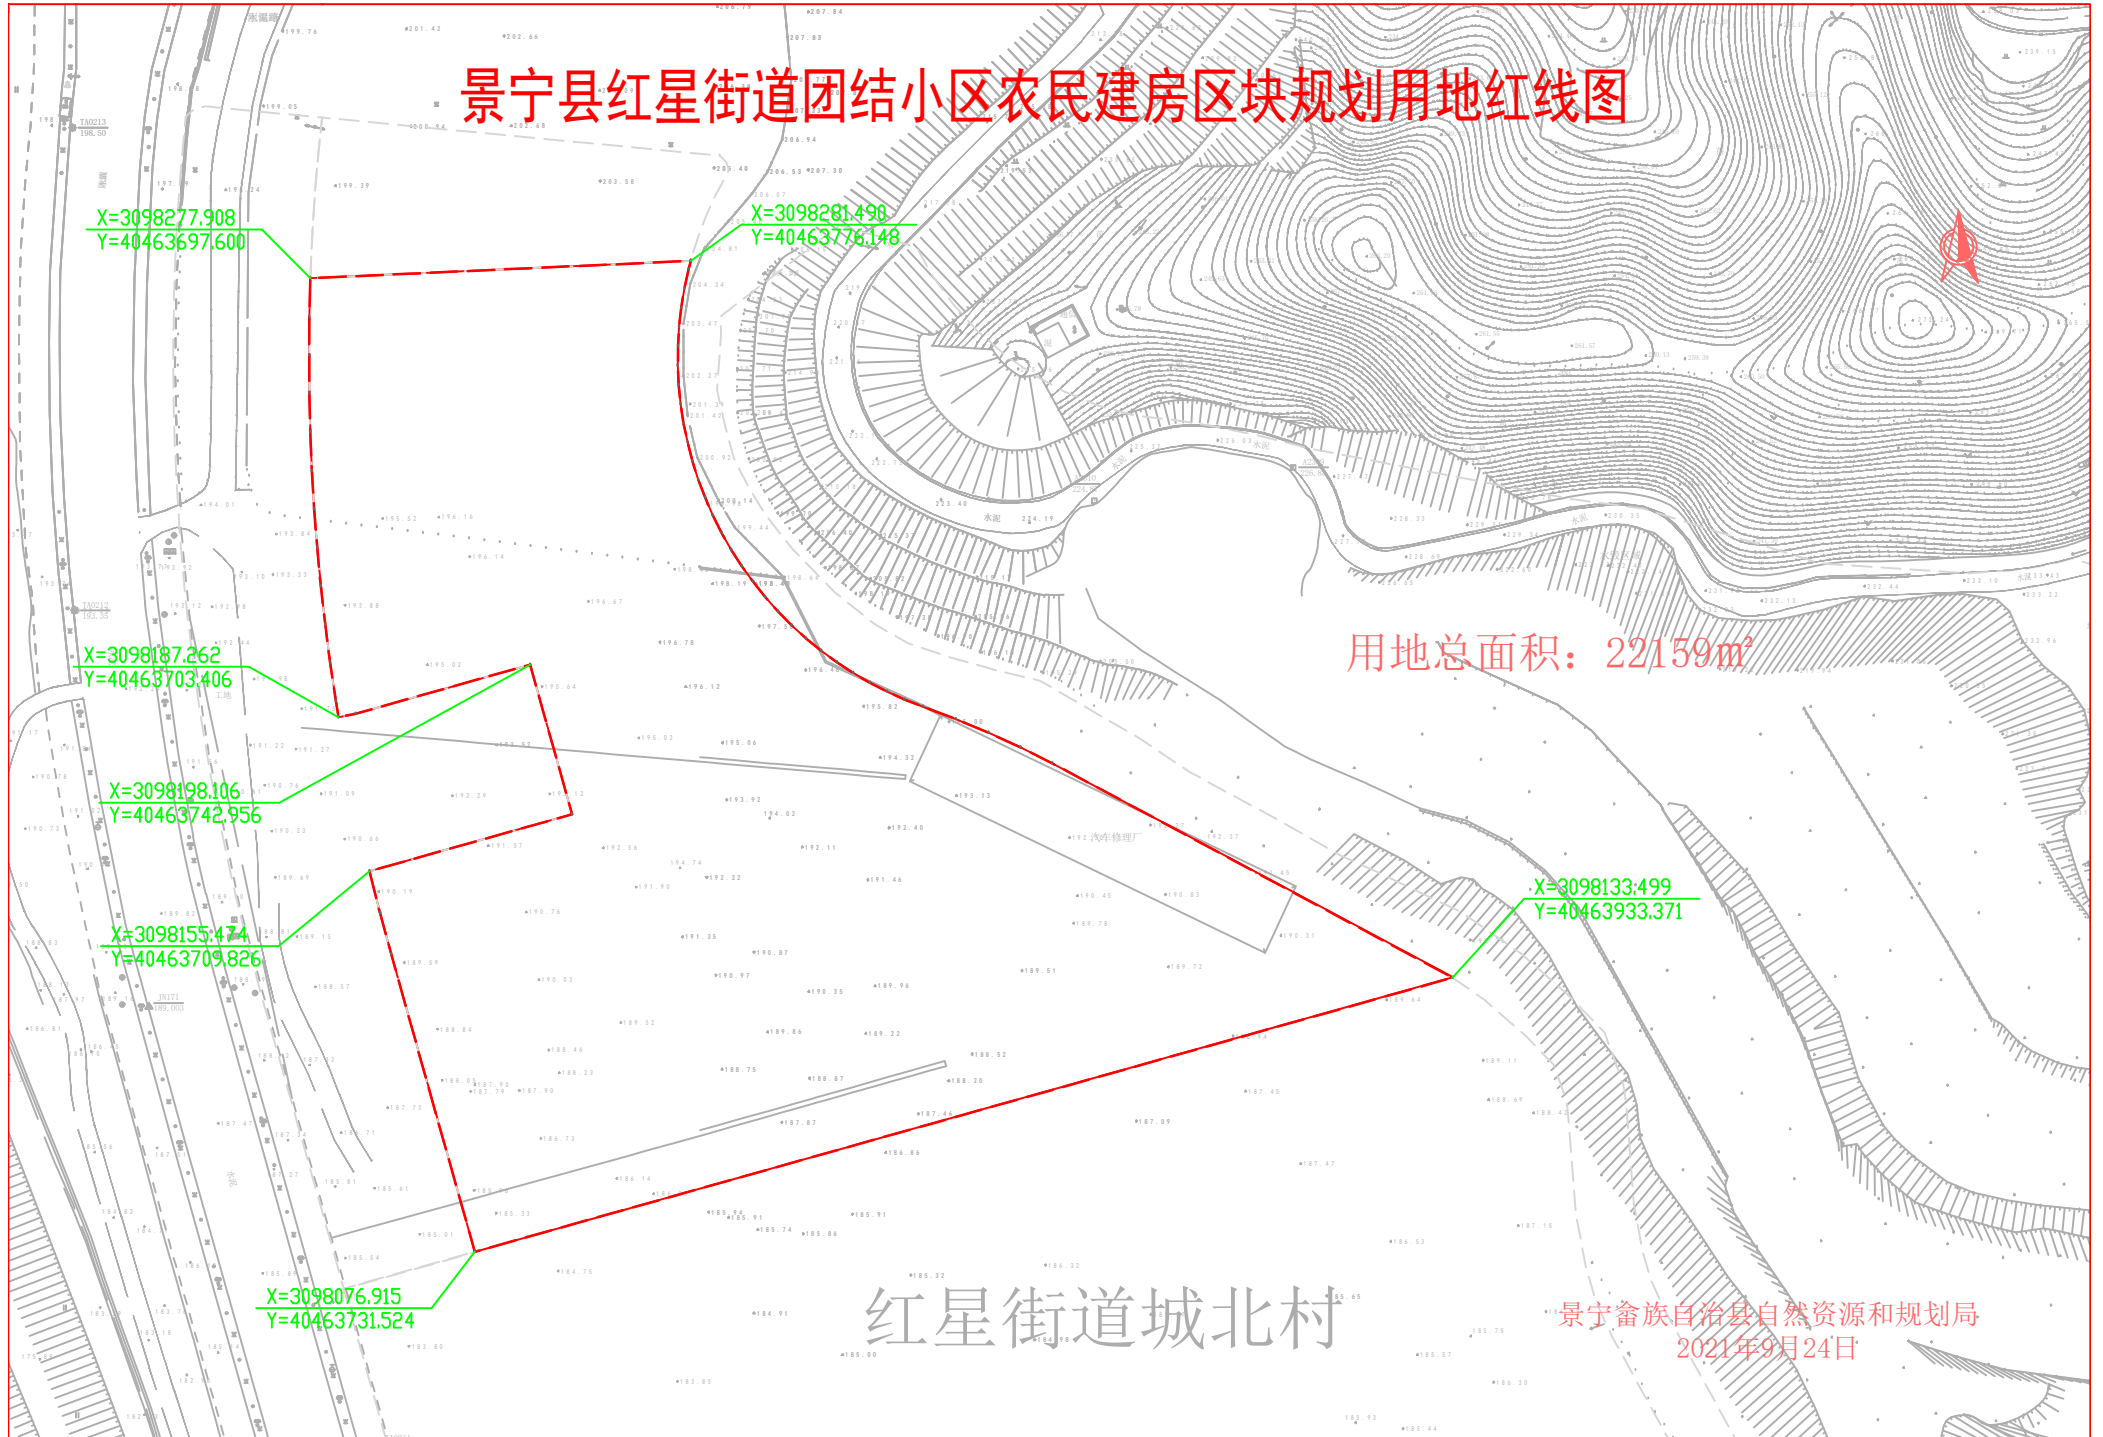

景宁县红星街道团结小区农民建房区块规划用地红线图

X=3098277.908
Y=40463697.600

X=3098281.490
Y=40463776.148

X=3098187.262
Y=40463703.406

X=3098198.106
Y=40463742.956

X=3098155.474
Y=40463709.826

X=3098076.915
Y=40463731.524

用地总面积: 22159m²

X=3098133.499
Y=40463933.371

红星街道城北村

景宁畲族自治县自然资源和规划局
2021年9月24日